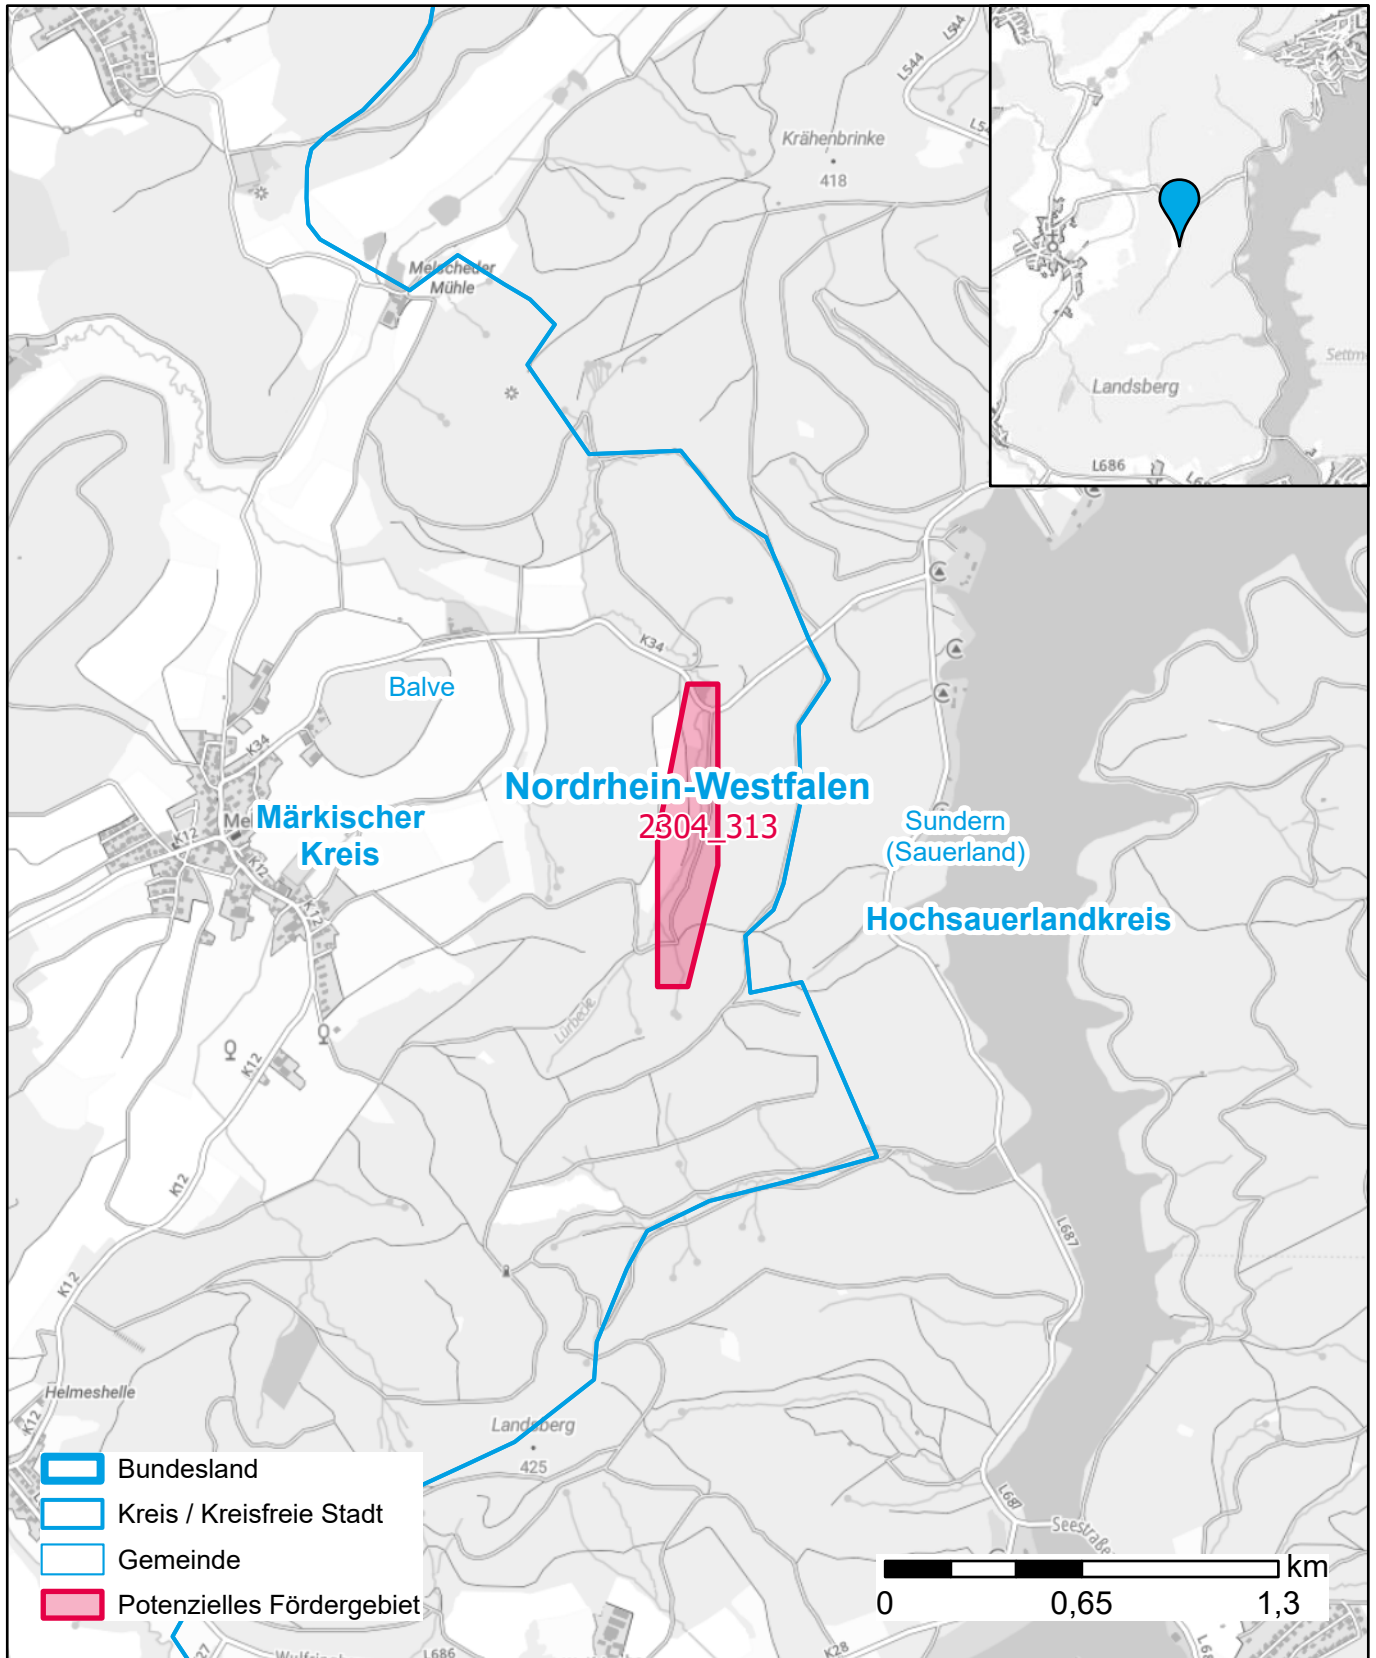

Markterkundungsverfahren zur Schließung weißer Flecken

Nordrhein-Westfalen, Kreis Märkischer Kreis

Gebiets-ID: 2304_313

Darstellung: Planstand Dezember 2023

Datenbasis: MIG April/Mai 2023

Hintergrundkarte: © GeoBasis-DE / BKG (2022)