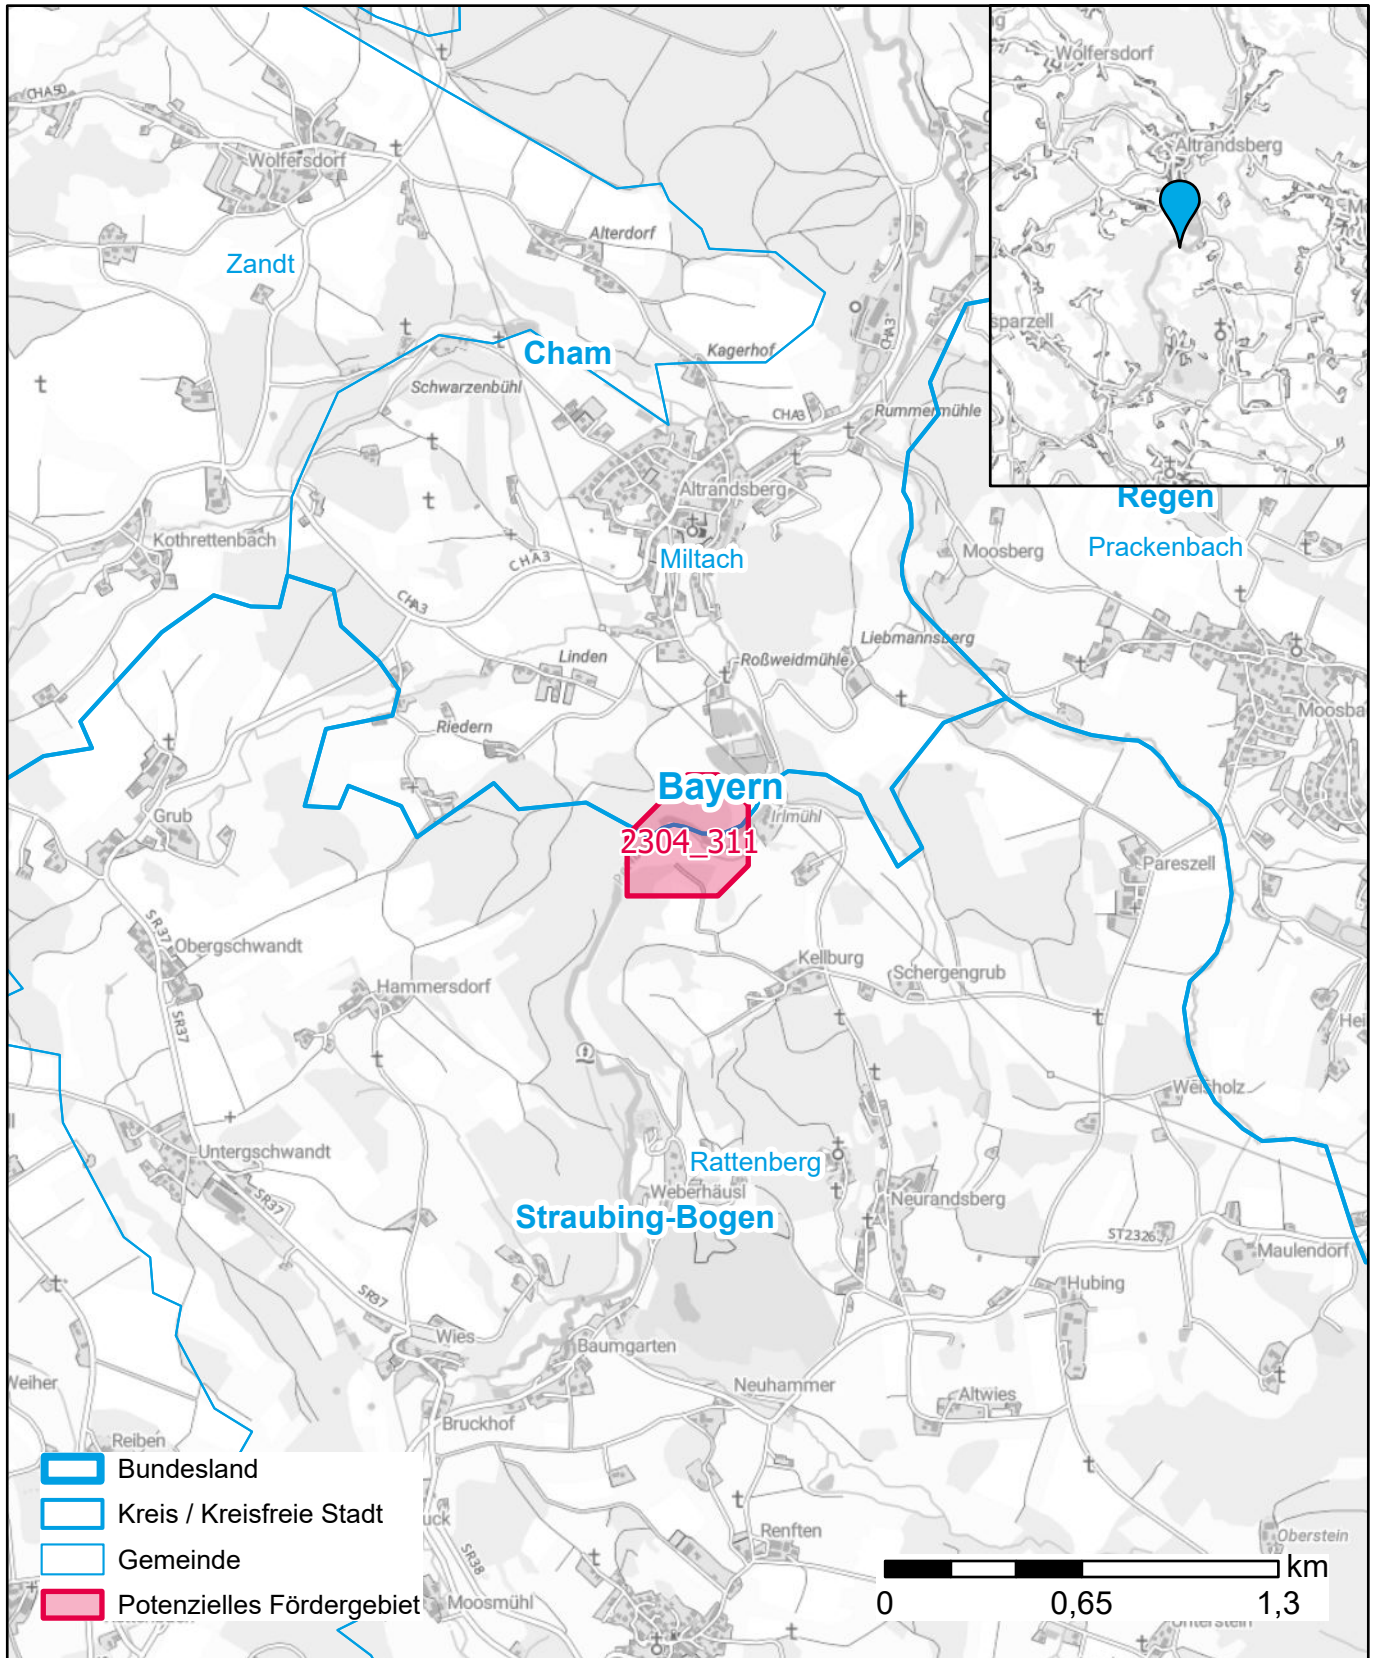

# Markterkundungsverfahren zur Schließung weißer Flecken

Bayern, Landkreis Straubing-Bogen, Landkreis Cham

Gebiets-ID: 2304\_311

Darstellung: Planstand Dezember 2023

Datenbasis: MIG April/Mai 2023

Hintergrundkarte: © GeoBasis-DE / BKG (2022)