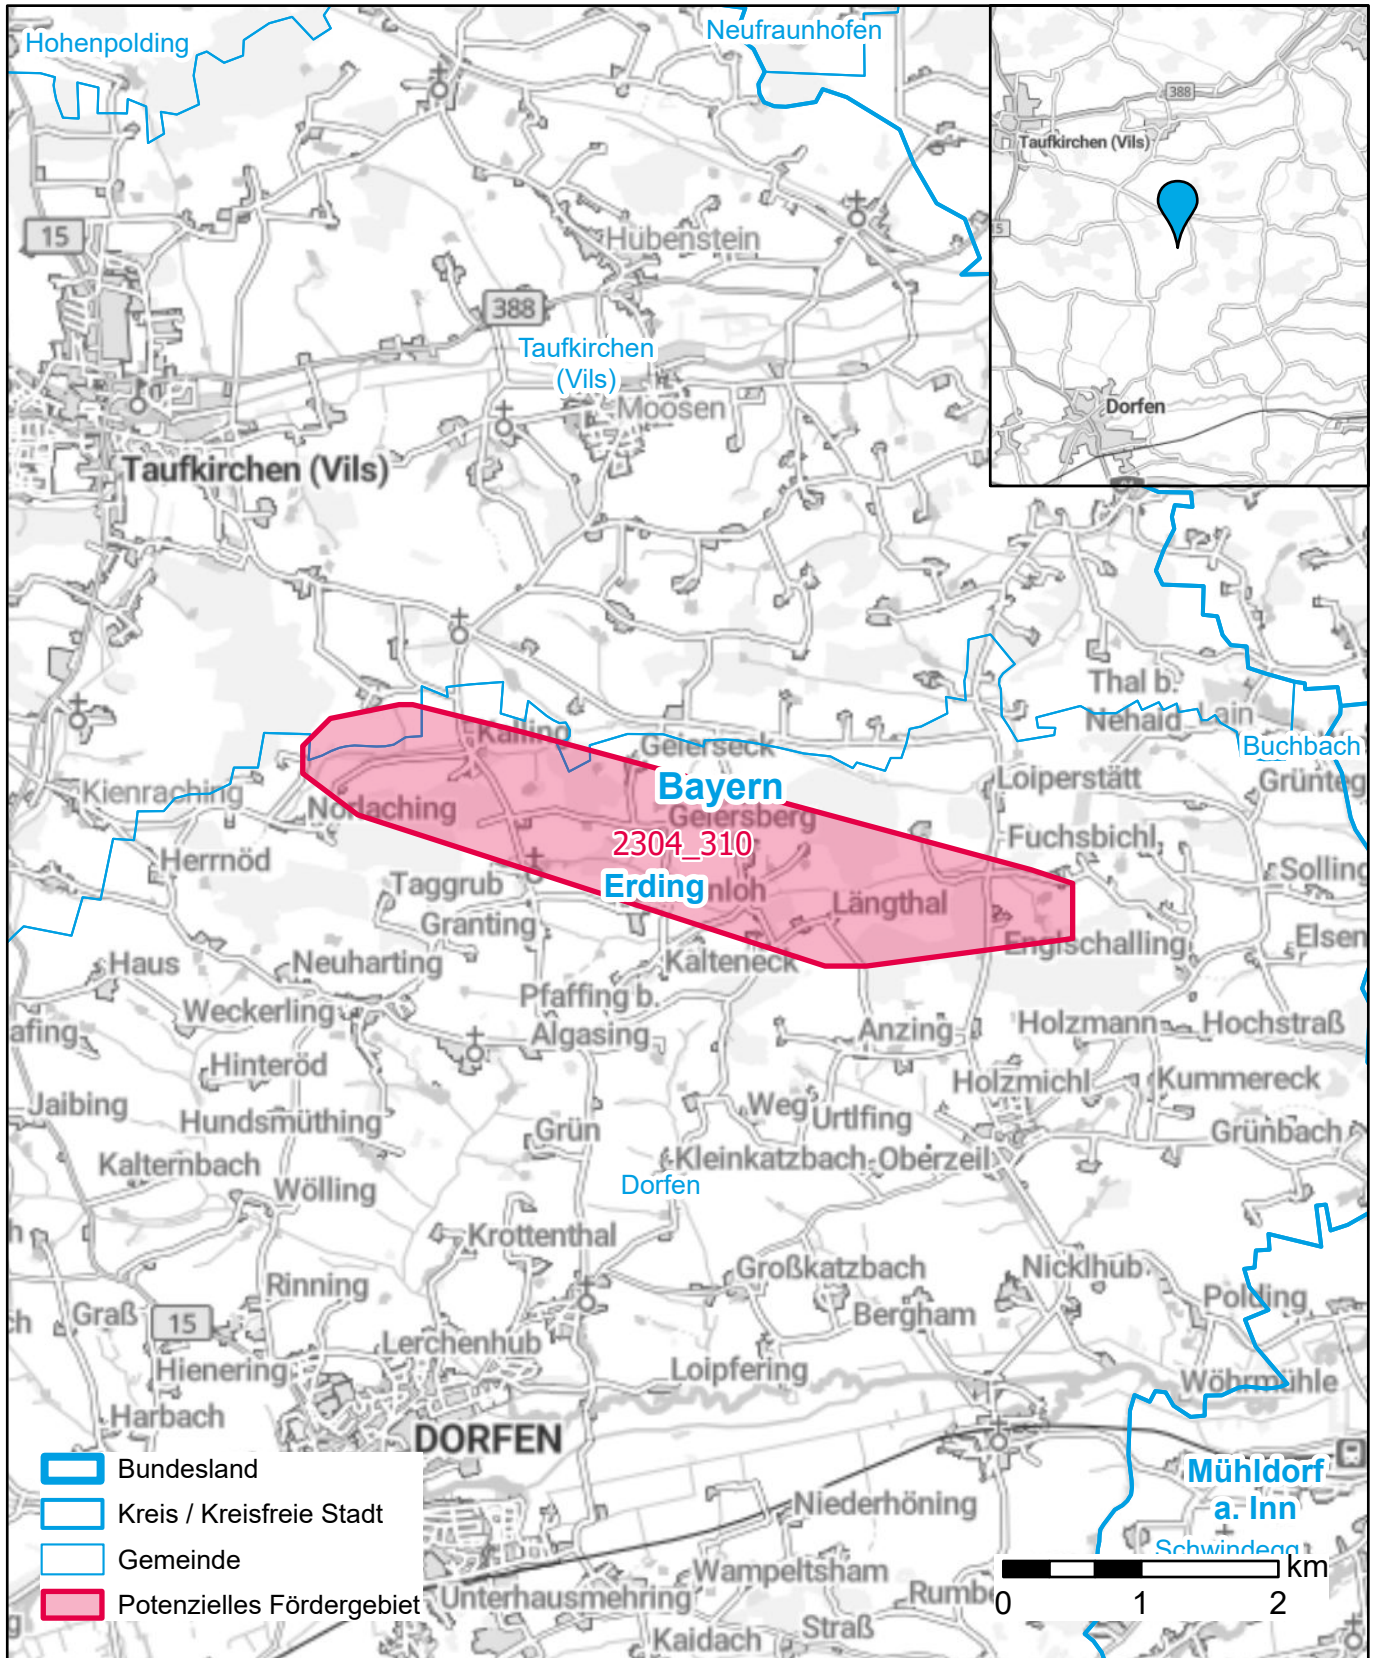

Markterkundungsverfahren zur Schließung weißer Flecken

Bayern, Landkreis Erding

Gebiets-ID: 2304_310

Darstellung: Planstand Dezember 2023

Datenbasis: MIG April/Mai 2023

Hintergrundkarte: © GeoBasis-DE / BKG (2022)