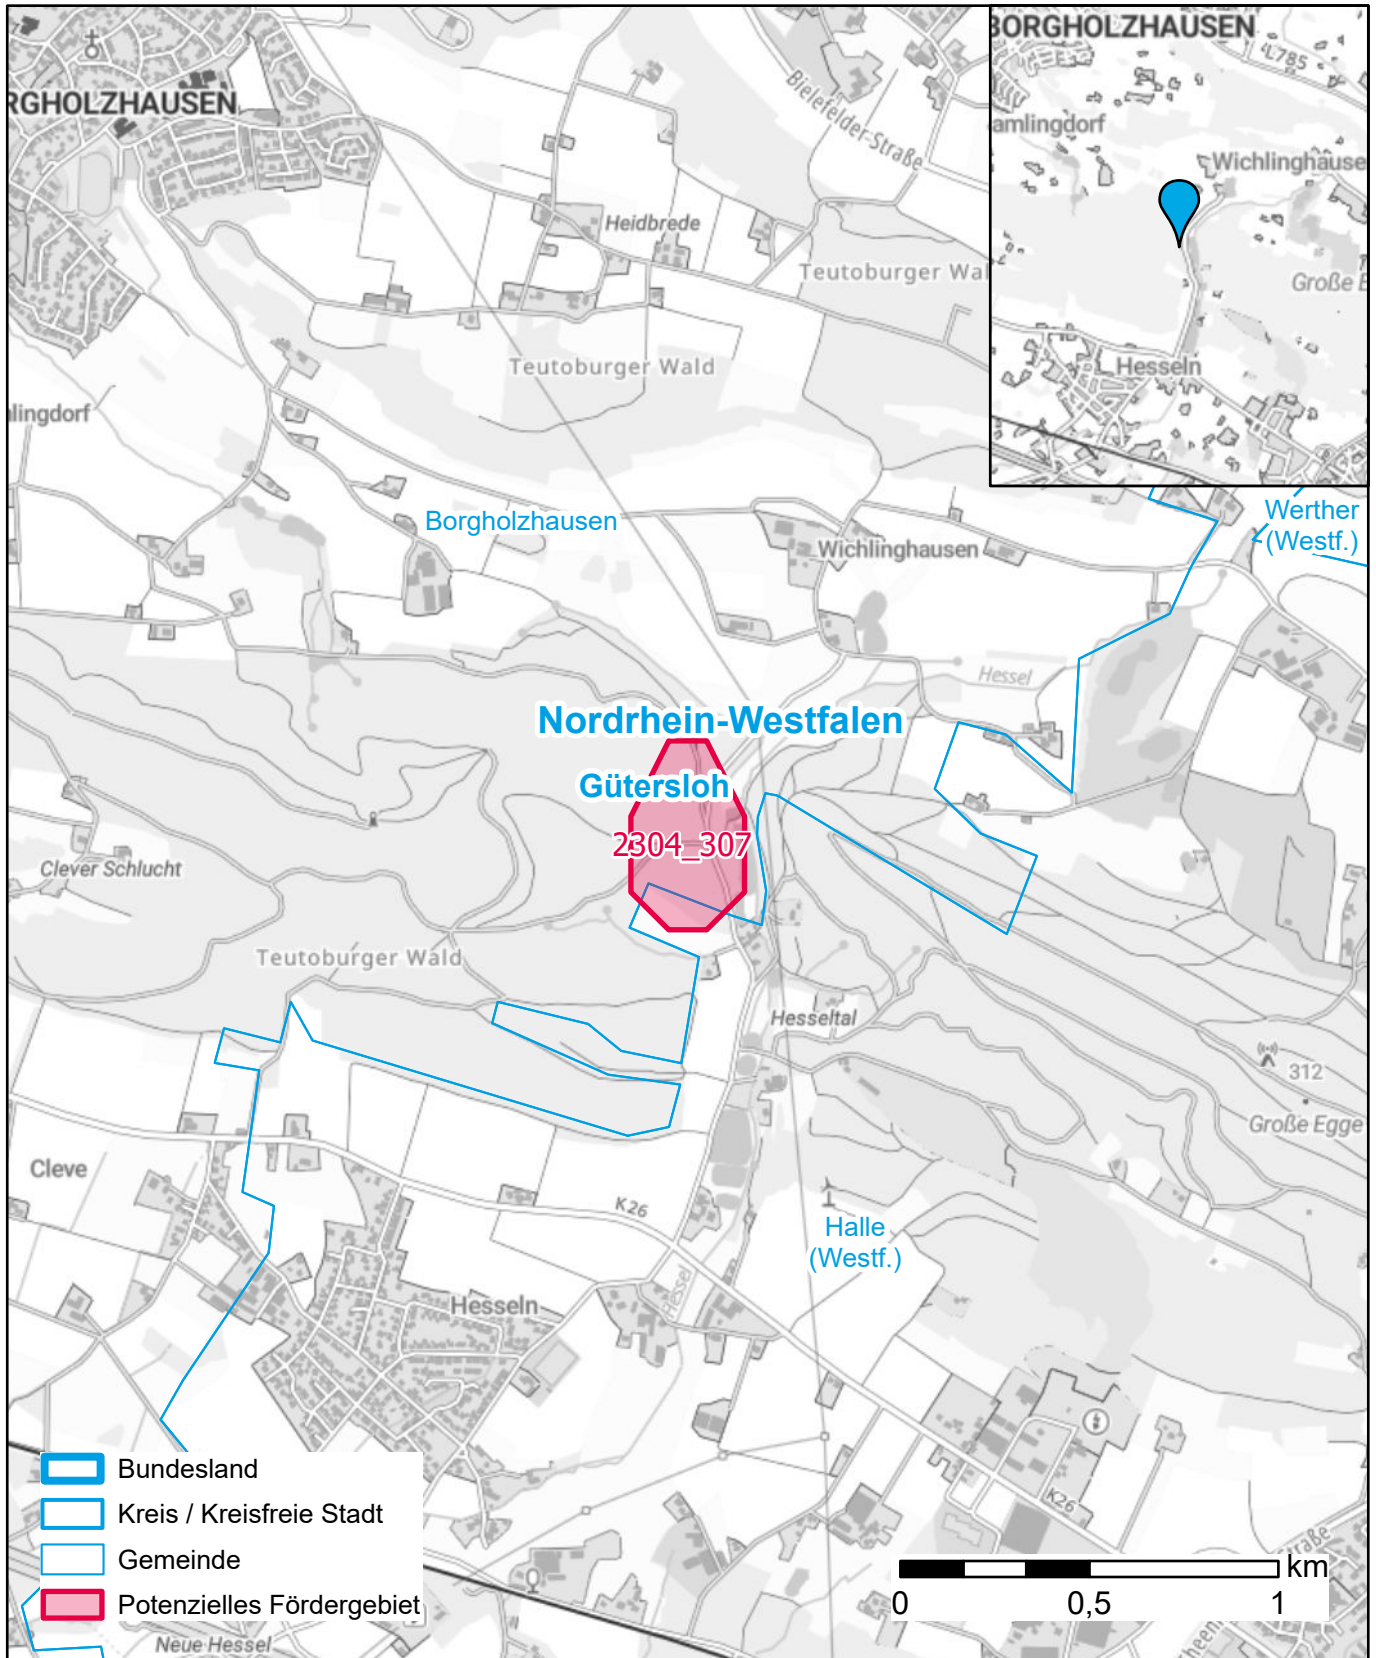

# Markterkundungsverfahren zur Schließung weißer Flecken

Baden-Württemberg, Kreis Gütersloh

Gebiets-ID: 2304\_307

Darstellung: Planstand Dezember 2023

Datenbasis: MIG April/Mai 2023

Hintergrundkarte: © GeoBasis-DE / BKG (2022)