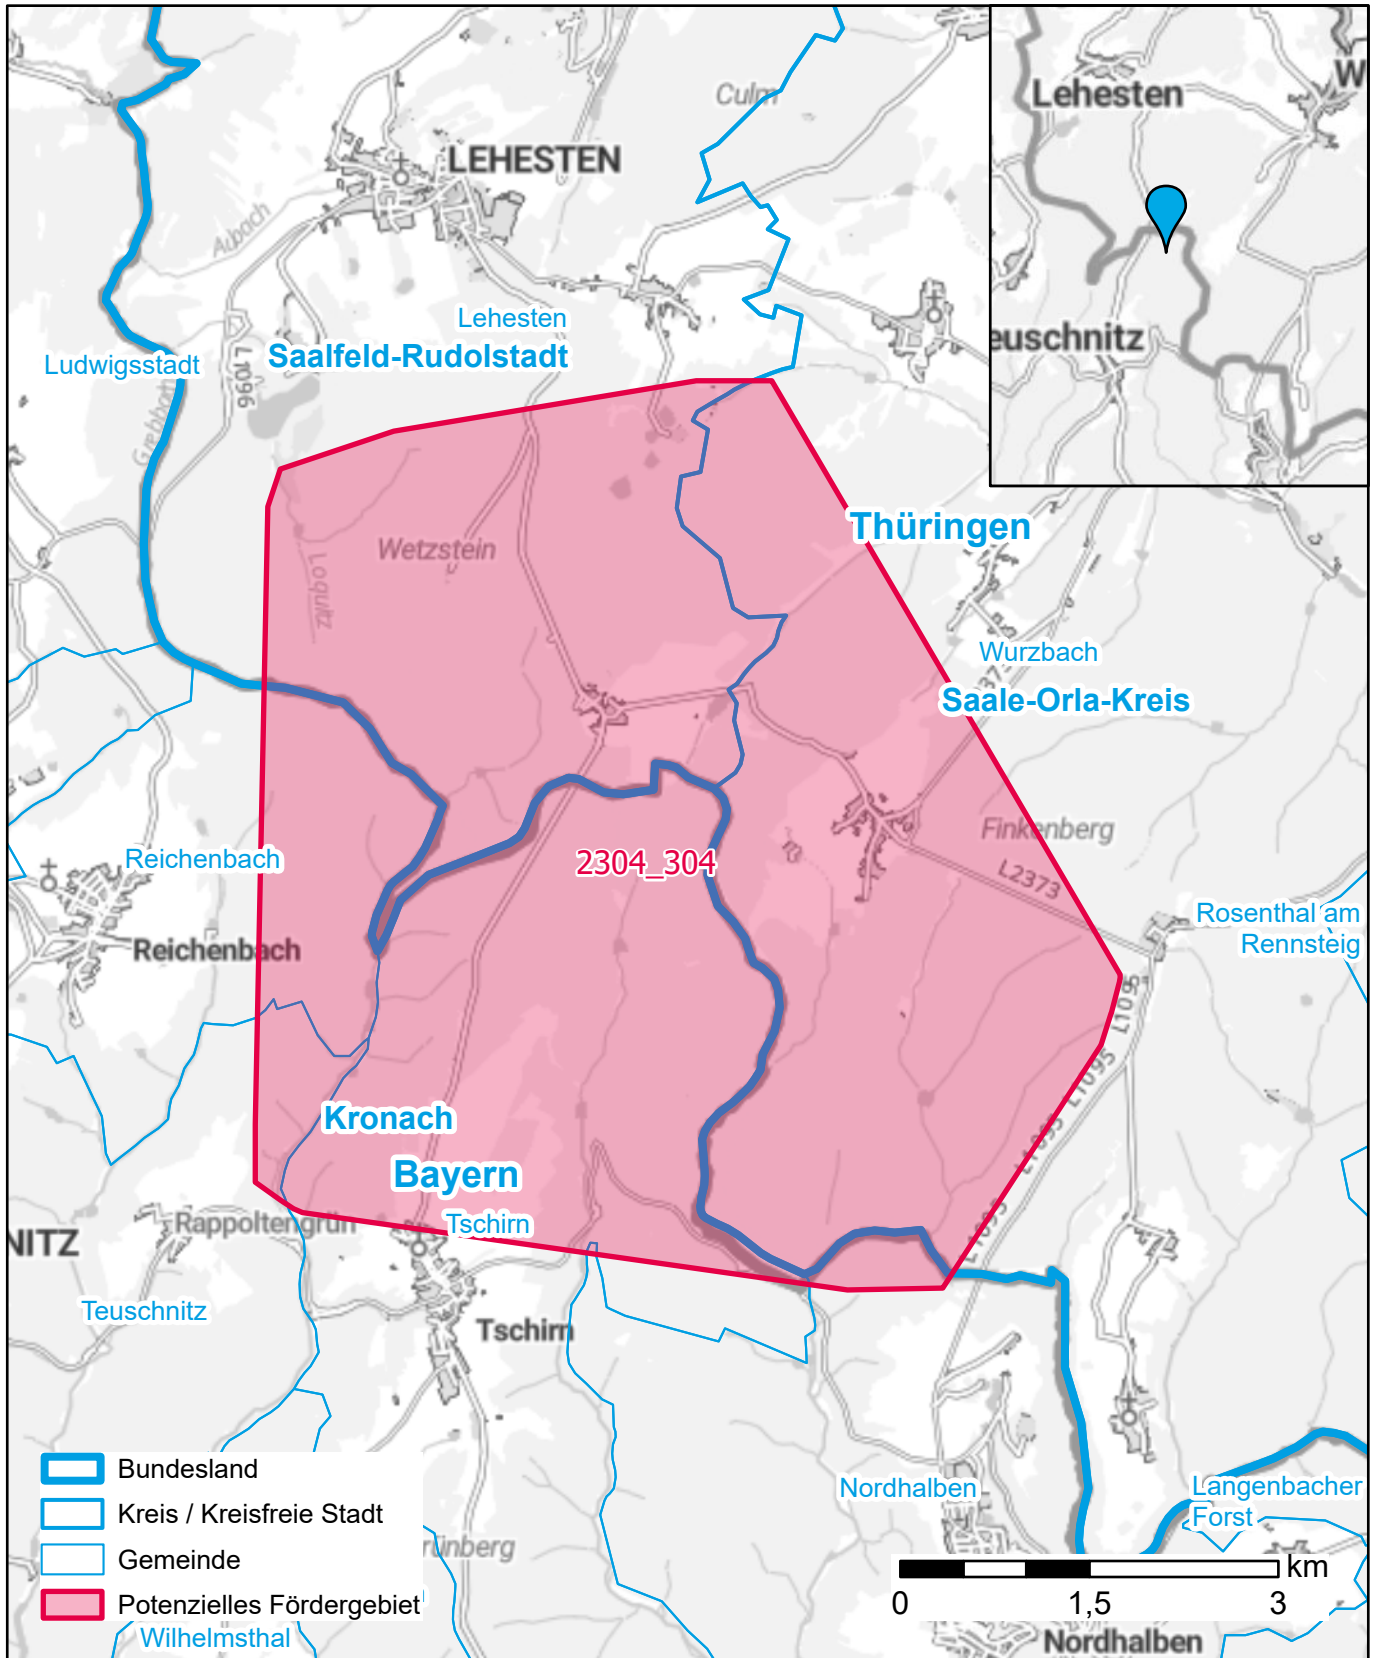

# Markterkundungsverfahren zur Schließung weißer Flecken

Bayern, Thüringen, Landkreis Kronach, Landkreis Saalfeld-Rudolstadt, Landkreis Saale-Orla-Kreis

Gebiets-ID: 2304\_304

Darstellung: Planstand Dezember 2023  
Datenbasis: MIG April/Mai 2023  
Hintergrundkarte: © GeoBasis-DE / BKG (2022)