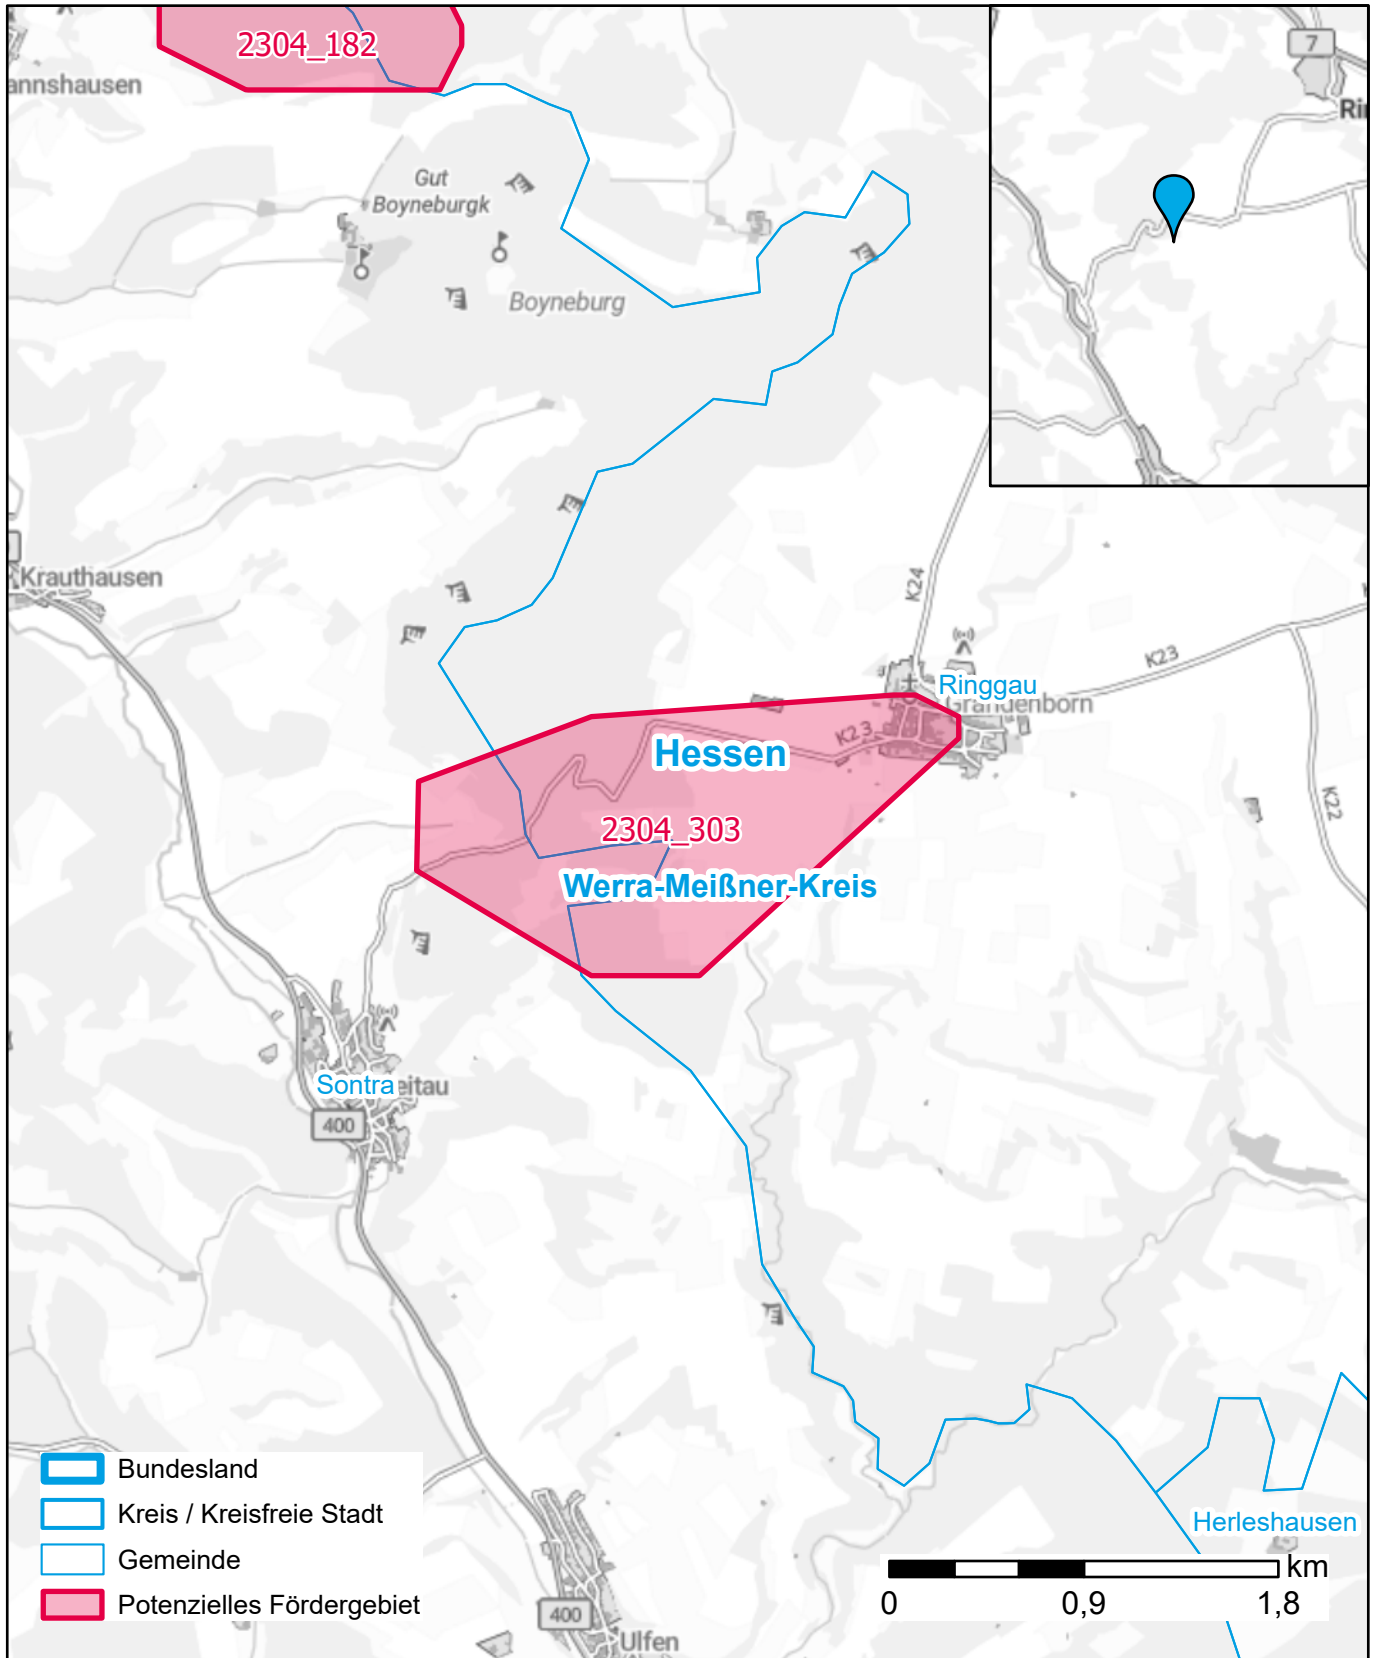

# Markterkundungsverfahren zur Schließung weißer Flecken

Hessen, Landkreis Werra-Meißner-Kreis  
Gebiets-ID: 2304\_303

Darstellung: Planstand Dezember 2023  
Datenbasis: MIG April/Mai 2023  
Hintergrundkarte: © GeoBasis-DE / BKG (2022)