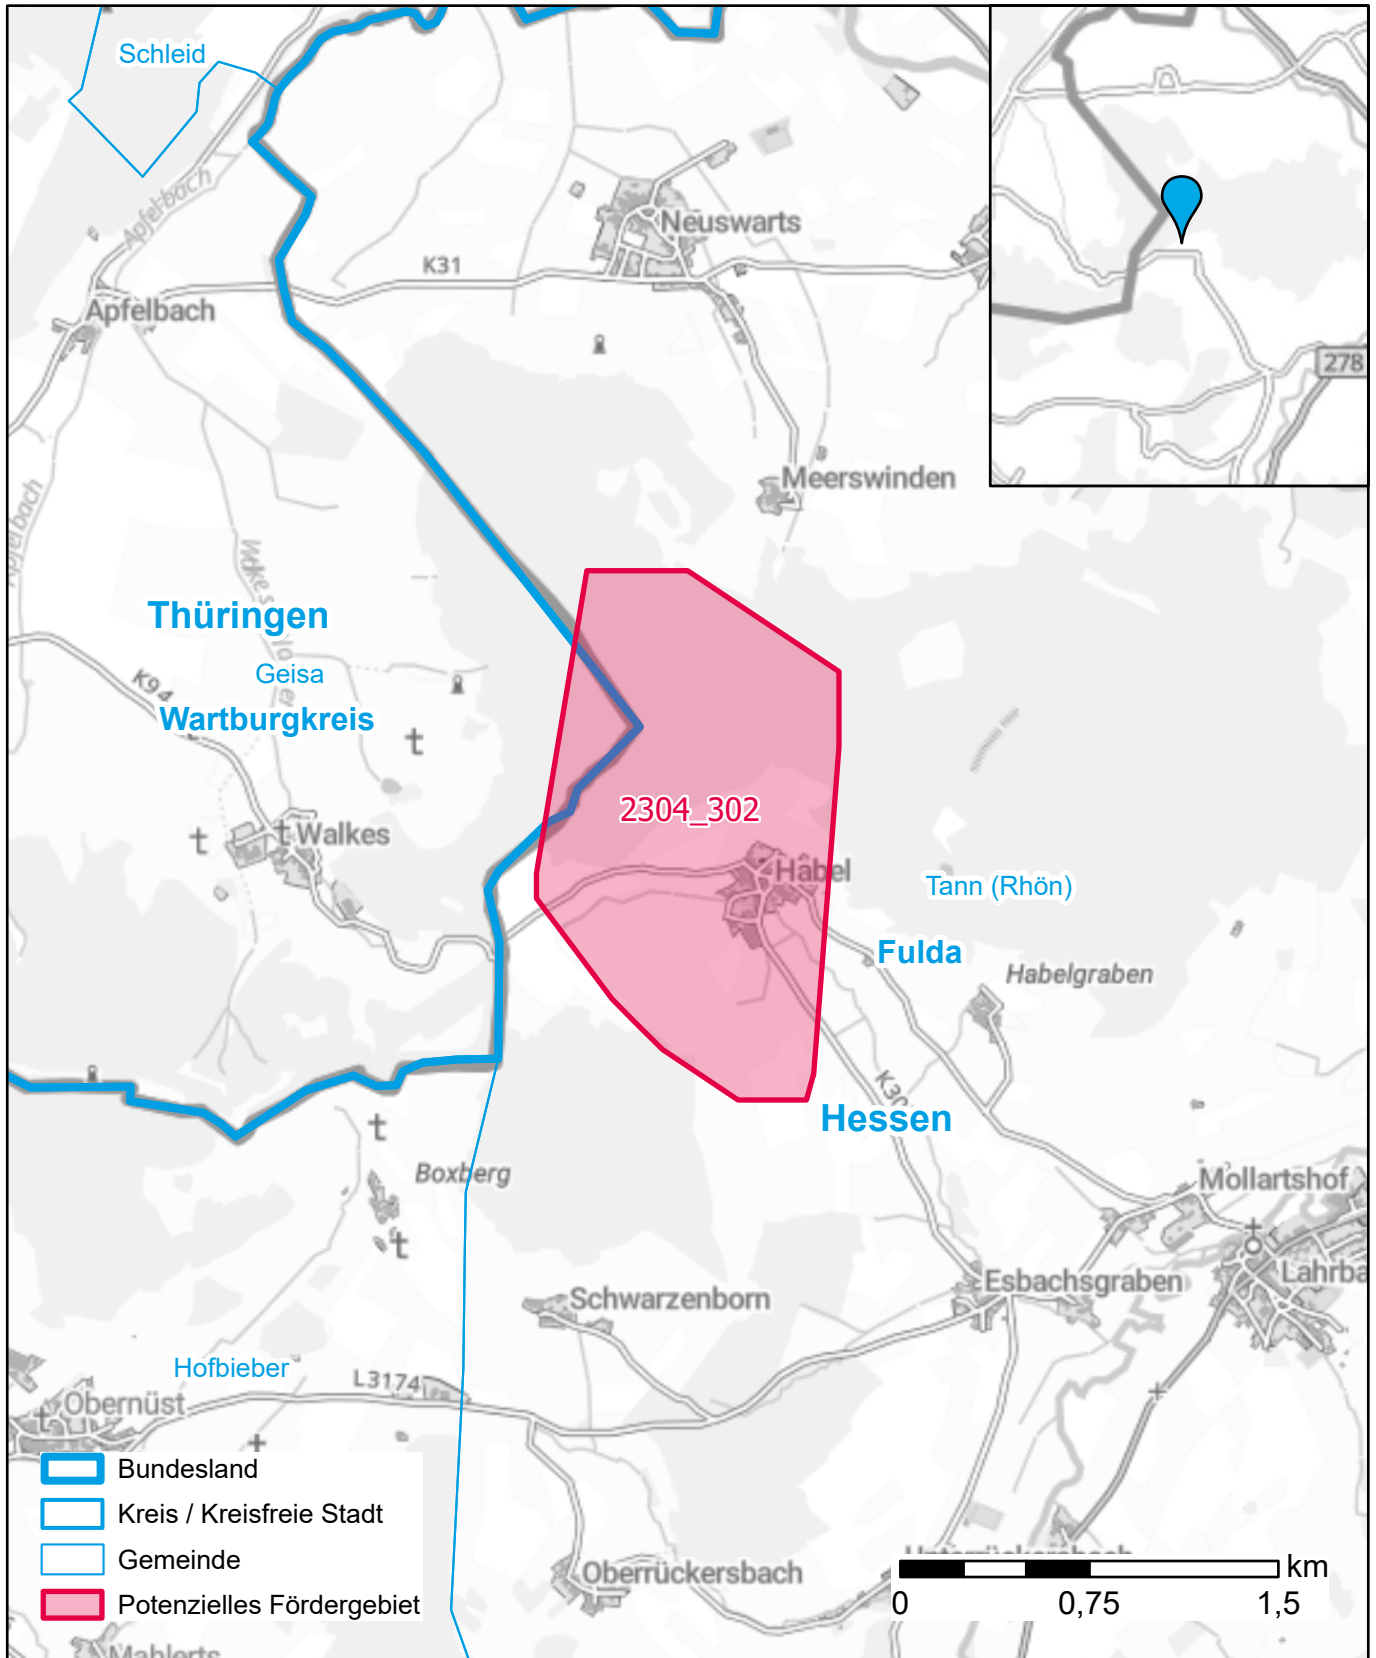

Markterkundungsverfahren zur Schließung weißer Flecken

Hessen, Thüringen, Landkreis Fulda, Landkreis Wartburgkreis
Gebiets-ID: 2304_302

Darstellung: Planstand Dezember 2023
Datenbasis: MIG April/Mai 2023
Hintergrundkarte: © GeoBasis-DE / BKG (2022)