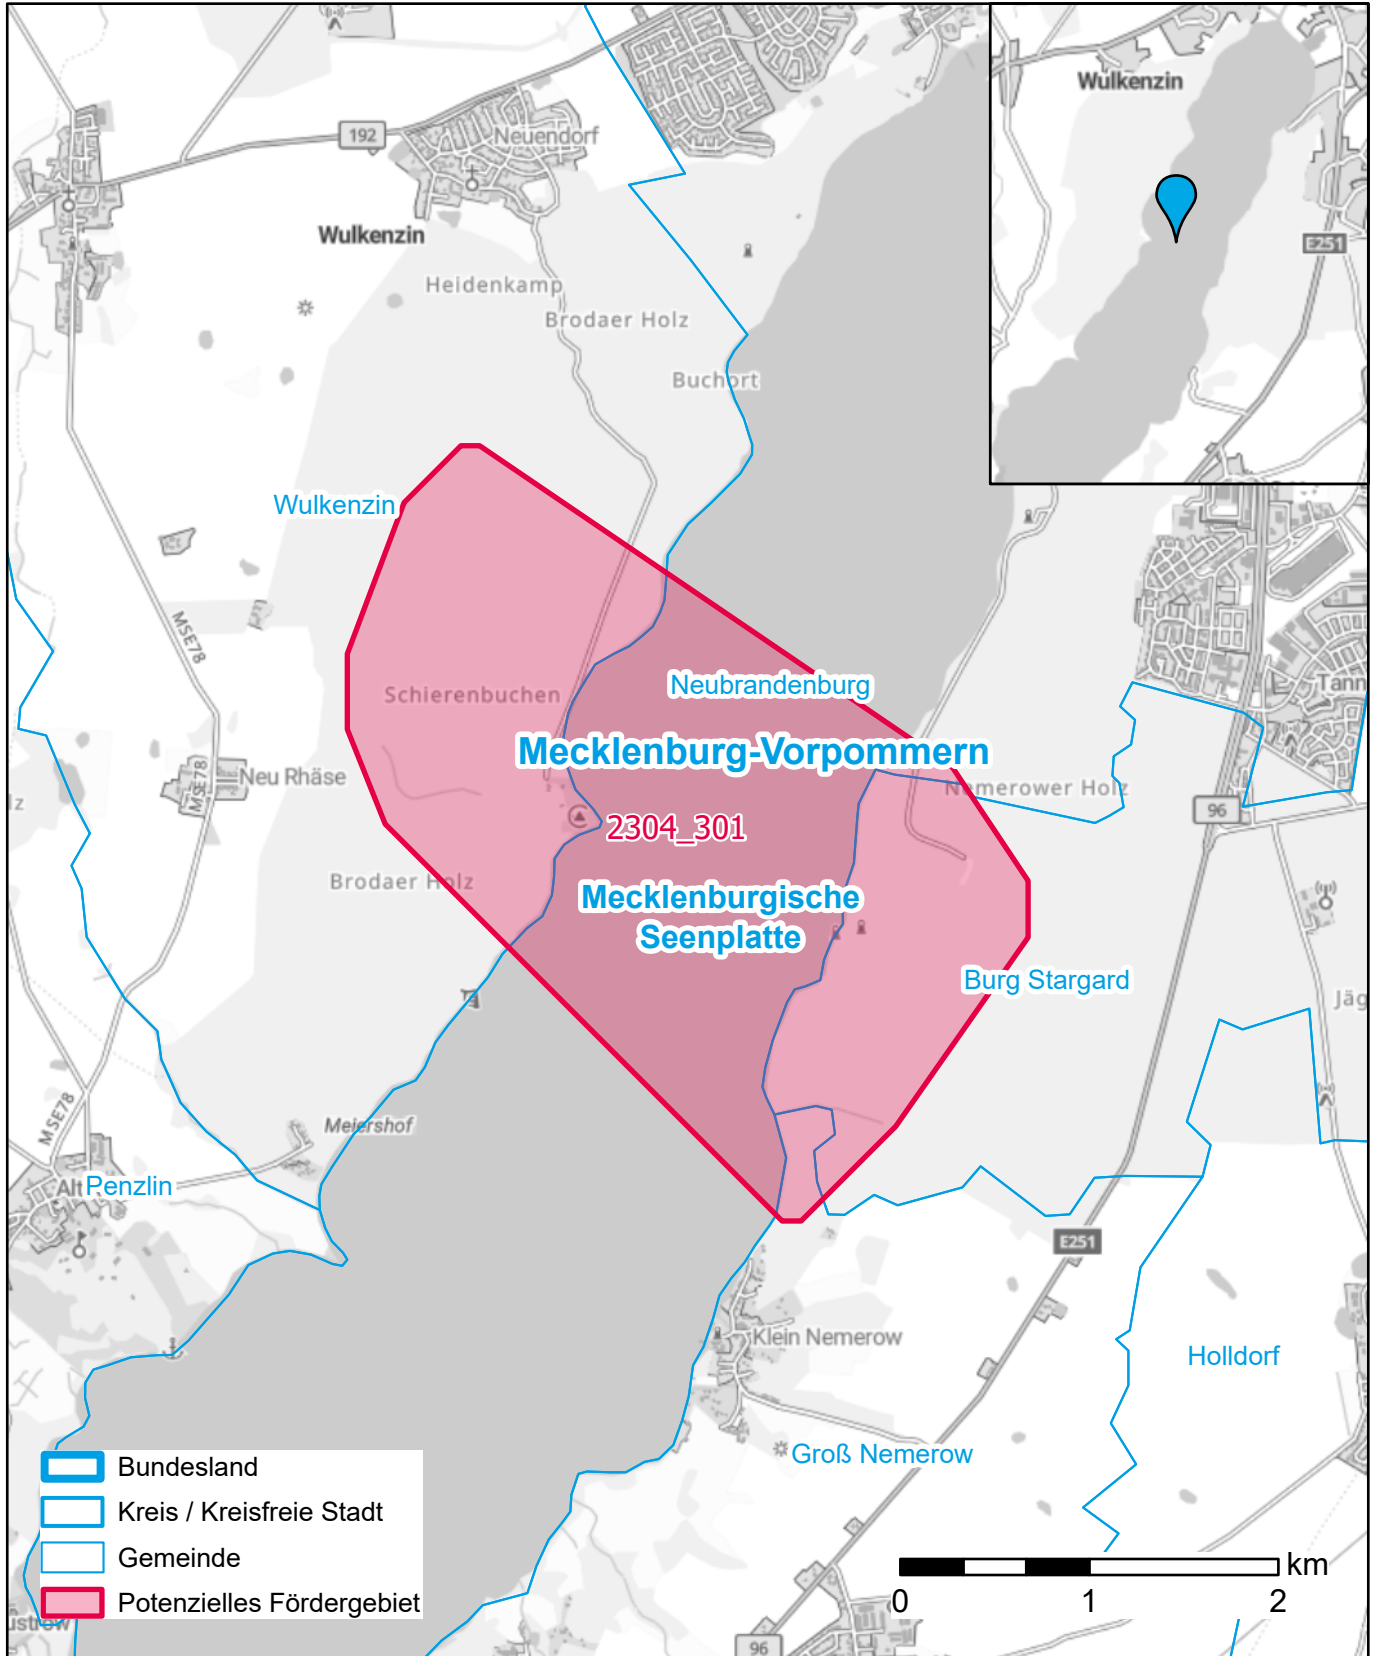

Markterkundungsverfahren zur Schließung weißer Flecken

Mecklenburg-Vorpommern, Landkreis Mecklenburgische Seenplatte
Gebiets-ID: 2304_301

Darstellung: Planstand Dezember 2023
Datenbasis: MIG April/Mai 2023
Hintergrundkarte: © GeoBasis-DE / BKG (2022)