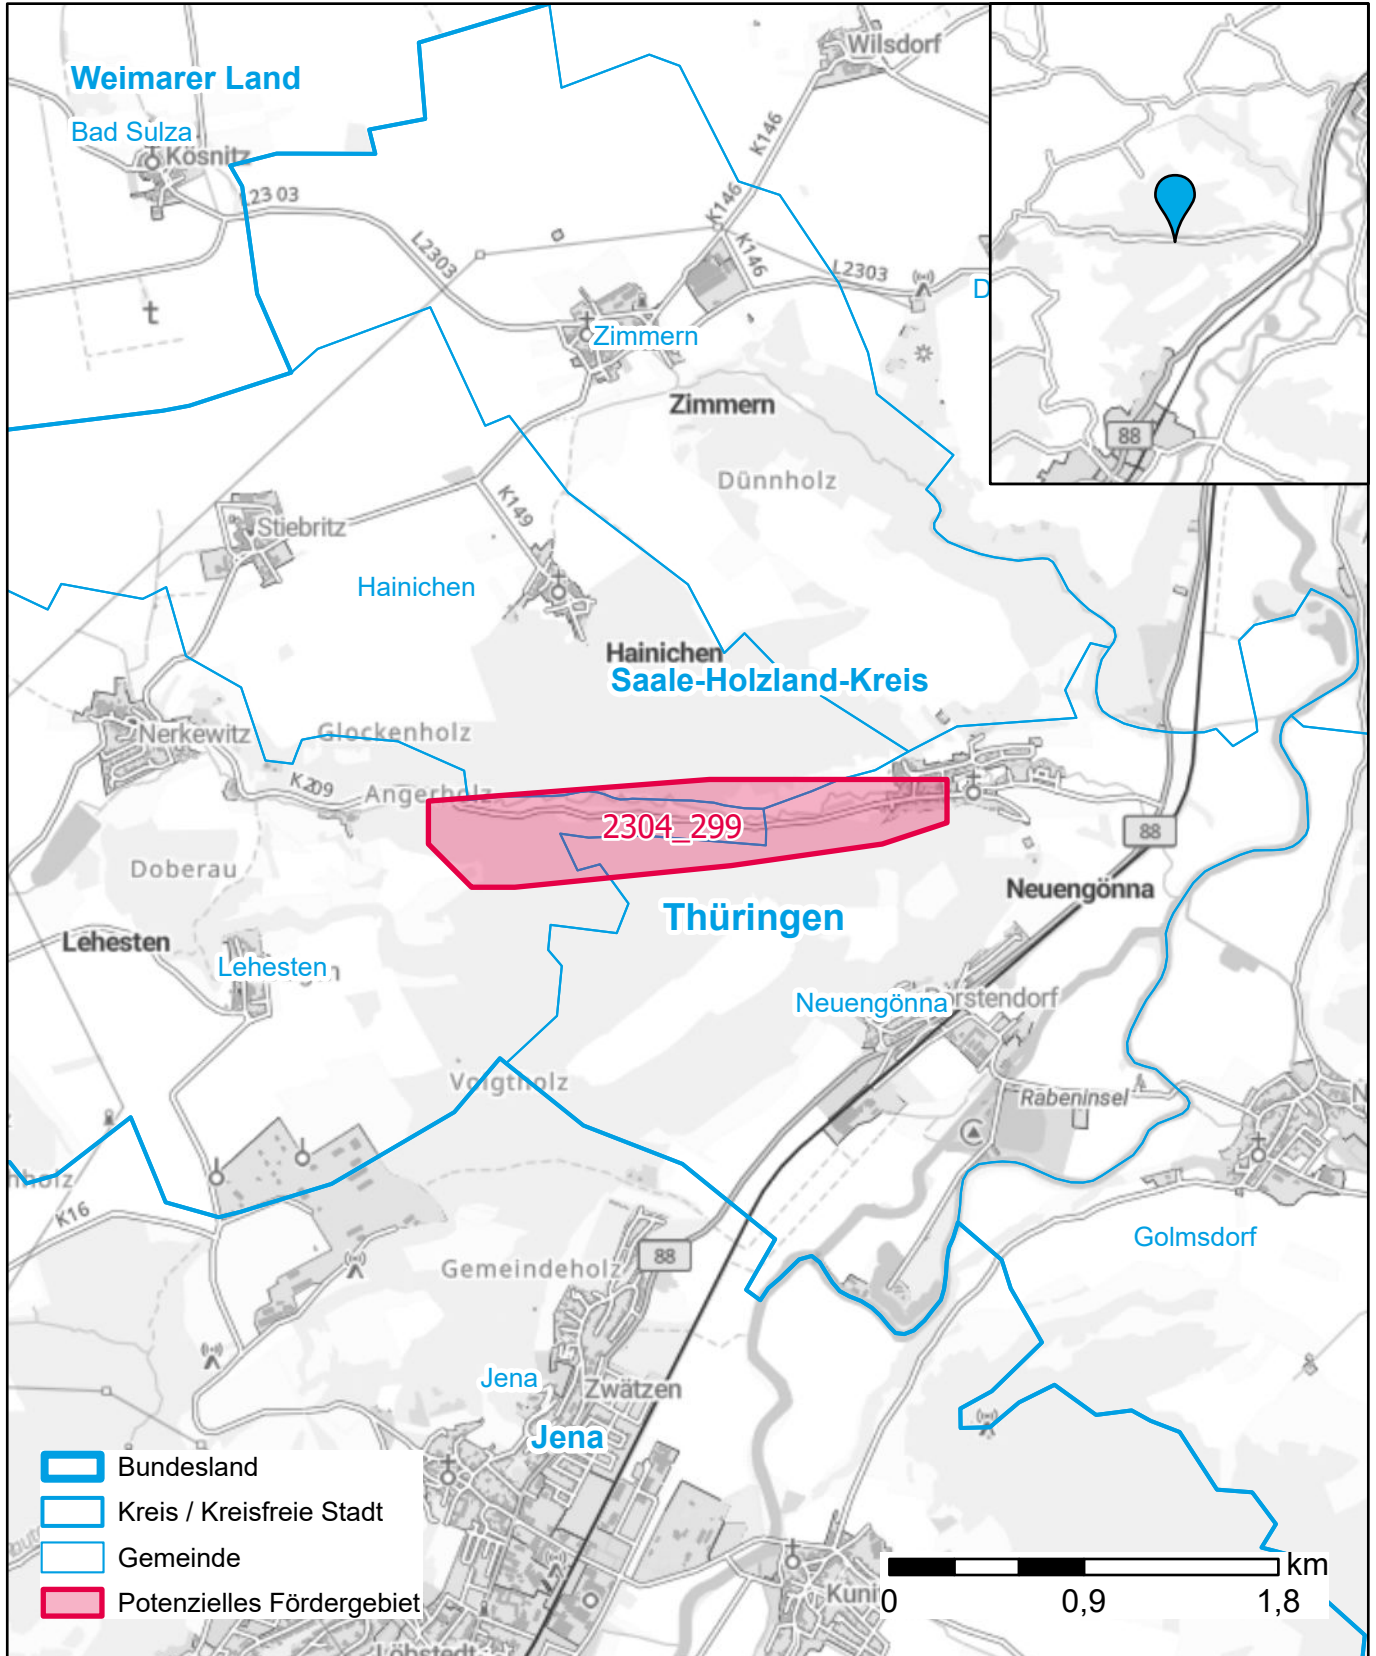

Markterkundungsverfahren zur Schließung weißer Flecken

Thüringen, Landkreis Saale-Holzland-Kreis
Gebiets-ID: 2304_299

Darstellung: Planstand Dezember 2023
Datenbasis: MIG April/Mai 2023
Hintergrundkarte: © GeoBasis-DE / BKG (2022)