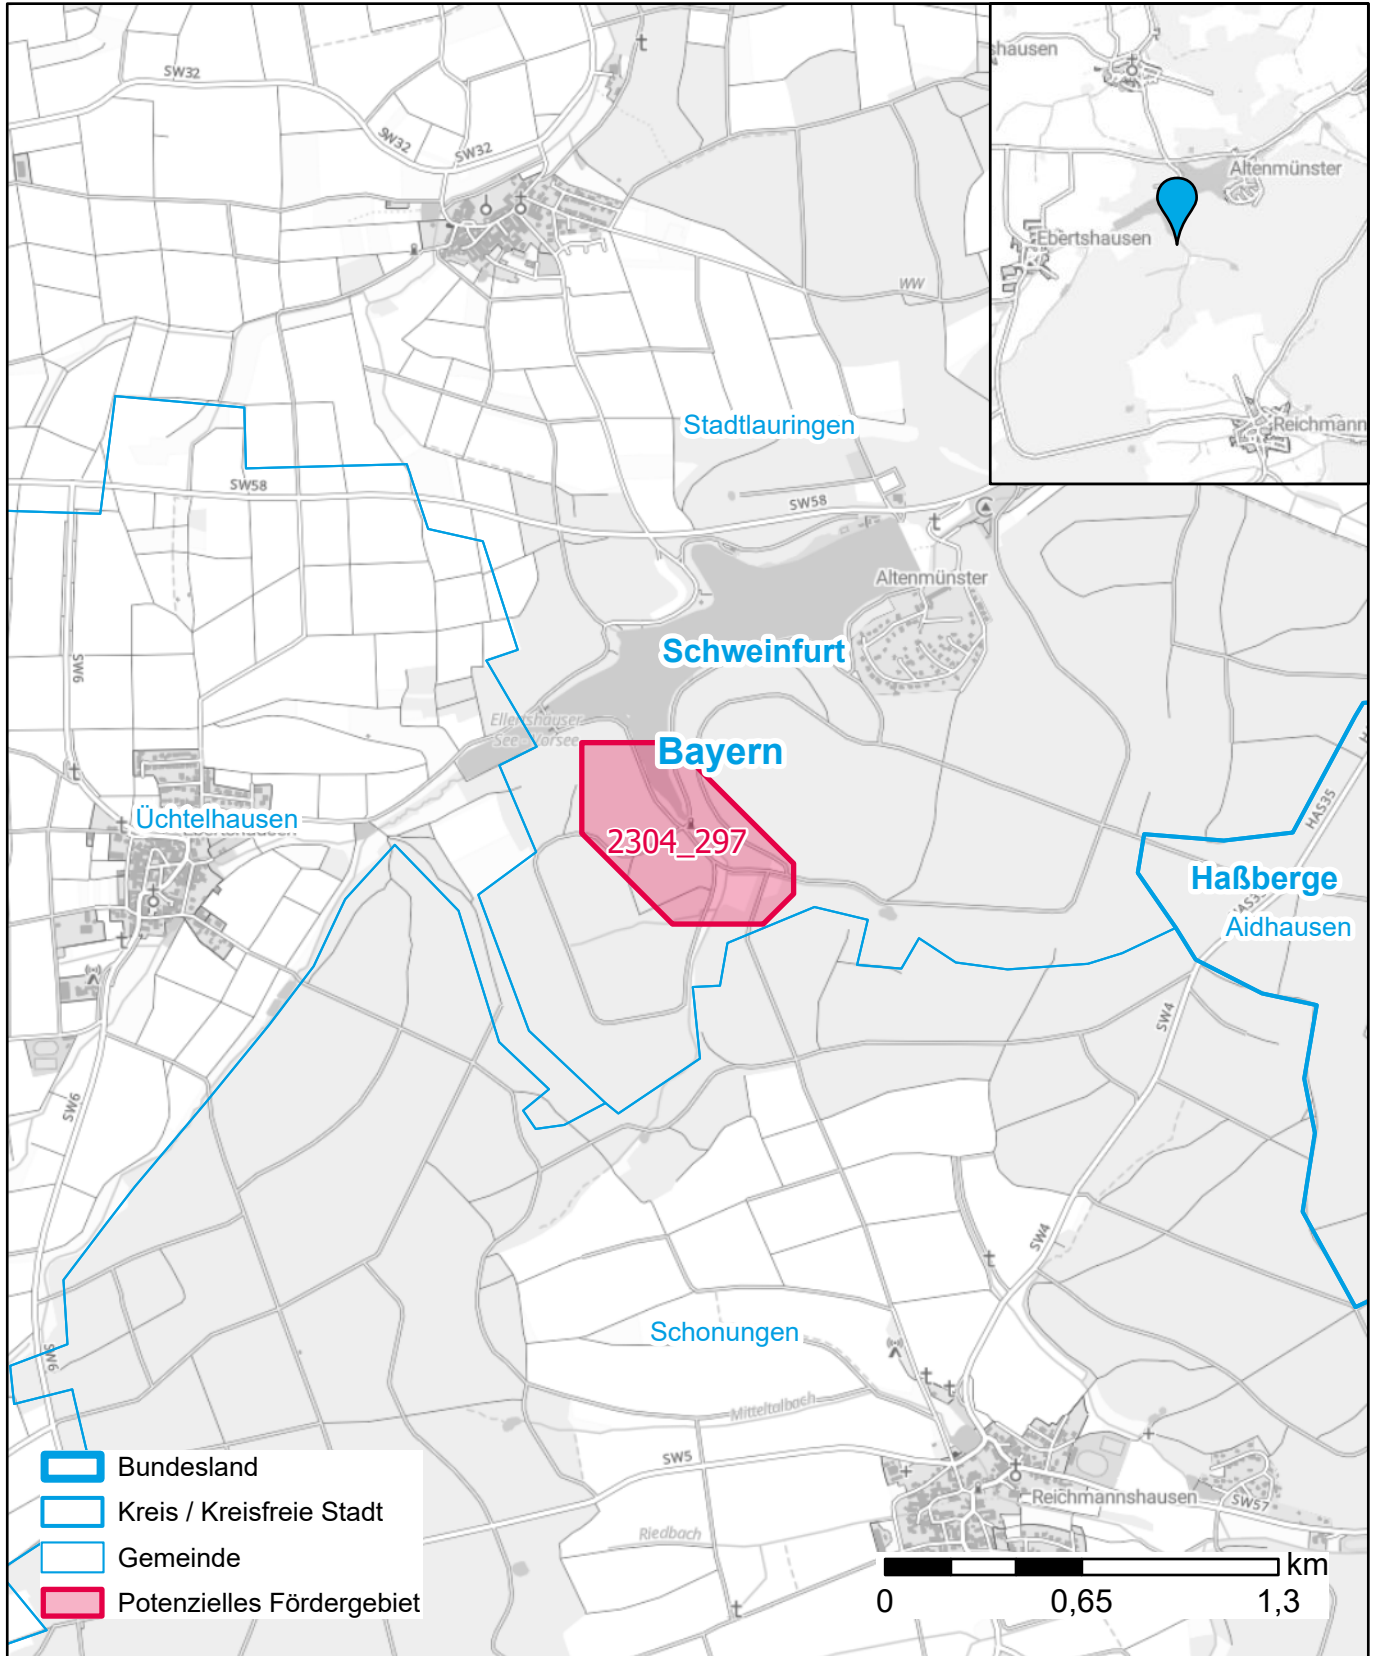

Markterkundungsverfahren zur Schließung weißer Flecken

Bayern, Landkreis Schweinfurt
Gebiets-ID: 2304_297

Darstellung: Planstand Dezember 2023
Datenbasis: MIG April/Mai 2023
Hintergrundkarte: © GeoBasis-DE / BKG (2022)