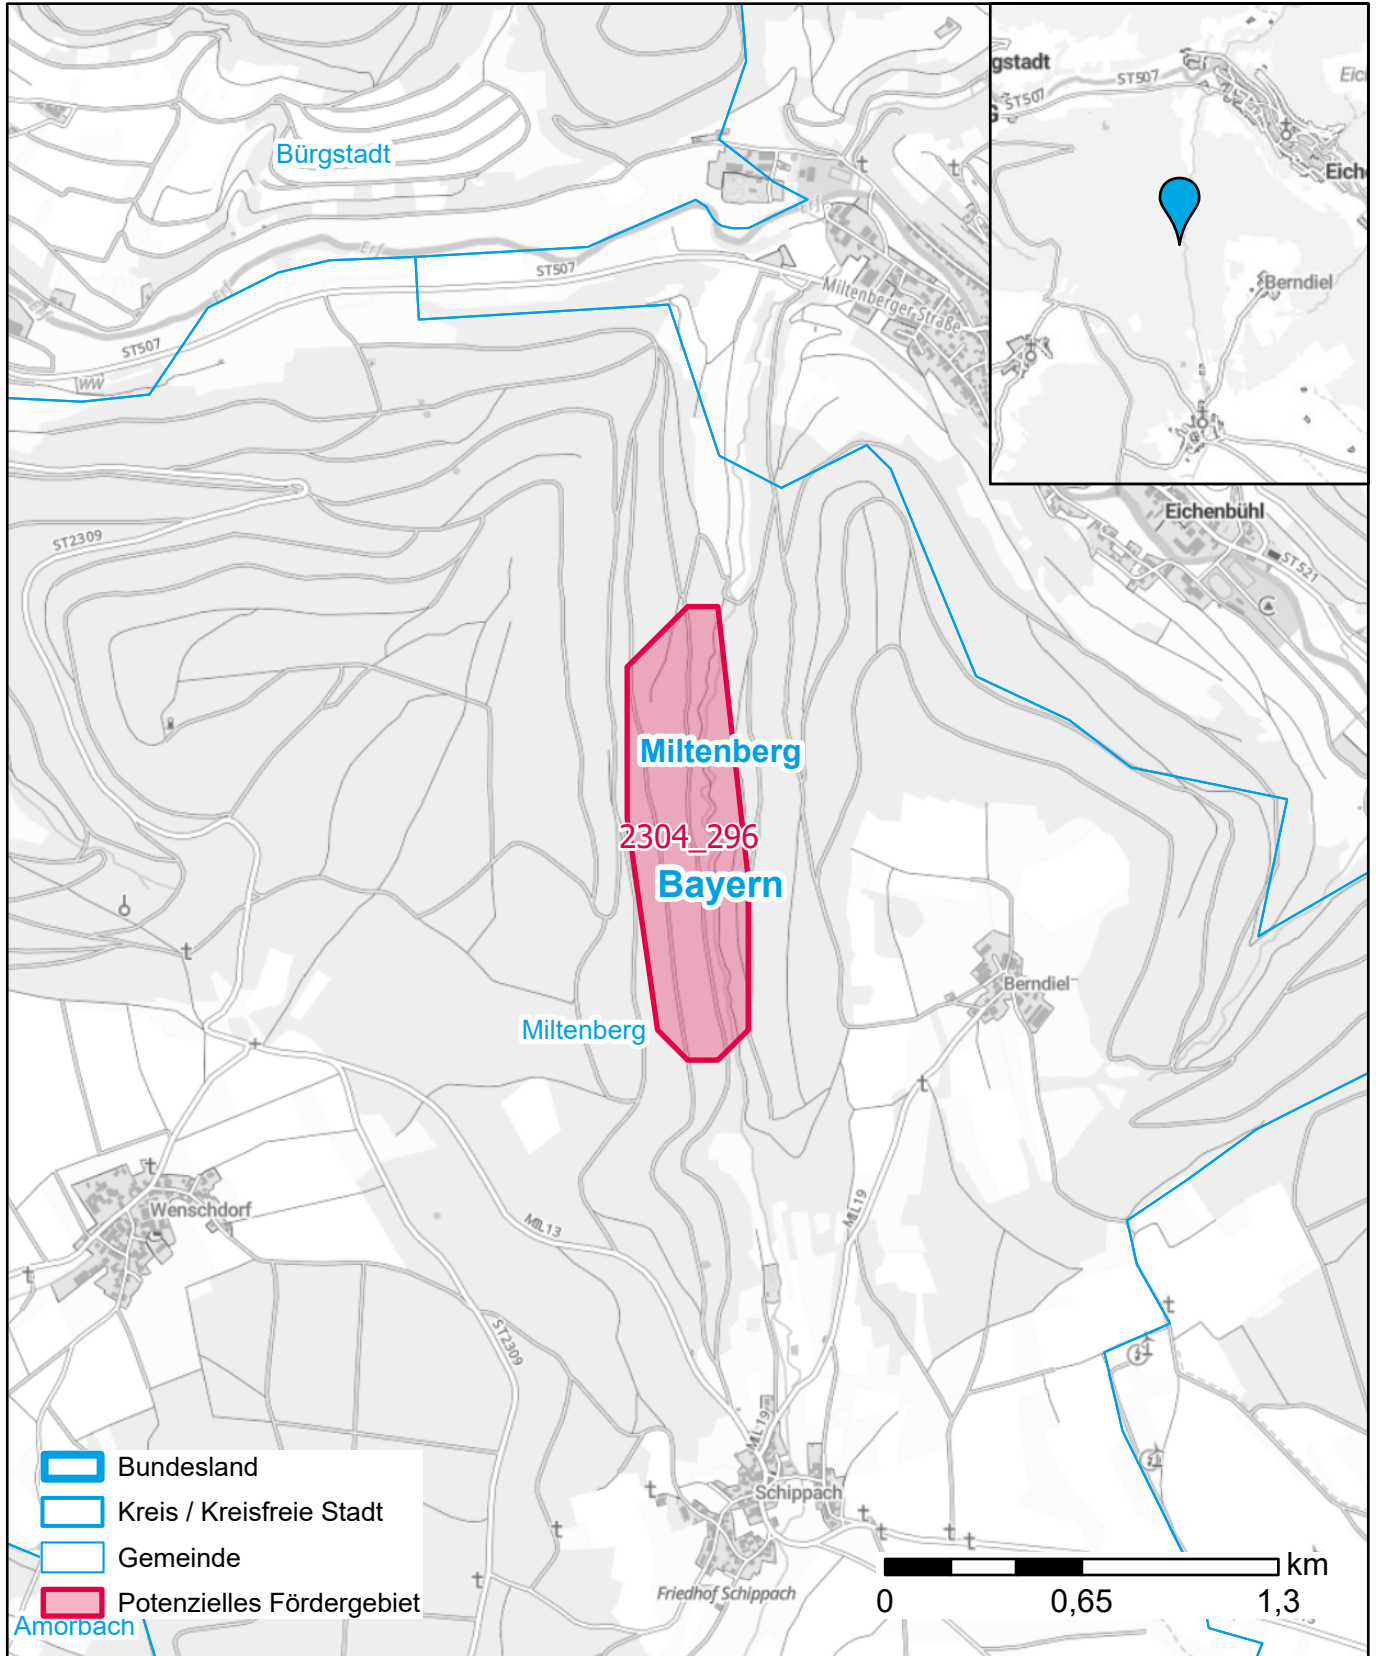

Markterkundungsverfahren zur Schließung weißer Flecken

Baden-Württemberg, Bayern, Landkreis Miltenberg
Gebiets-ID: 2304_296

Darstellung: Planstand Dezember 2023
Datenbasis: MIG April/Mai 2023
Hintergrundkarte: © GeoBasis-DE / BKG (2022)