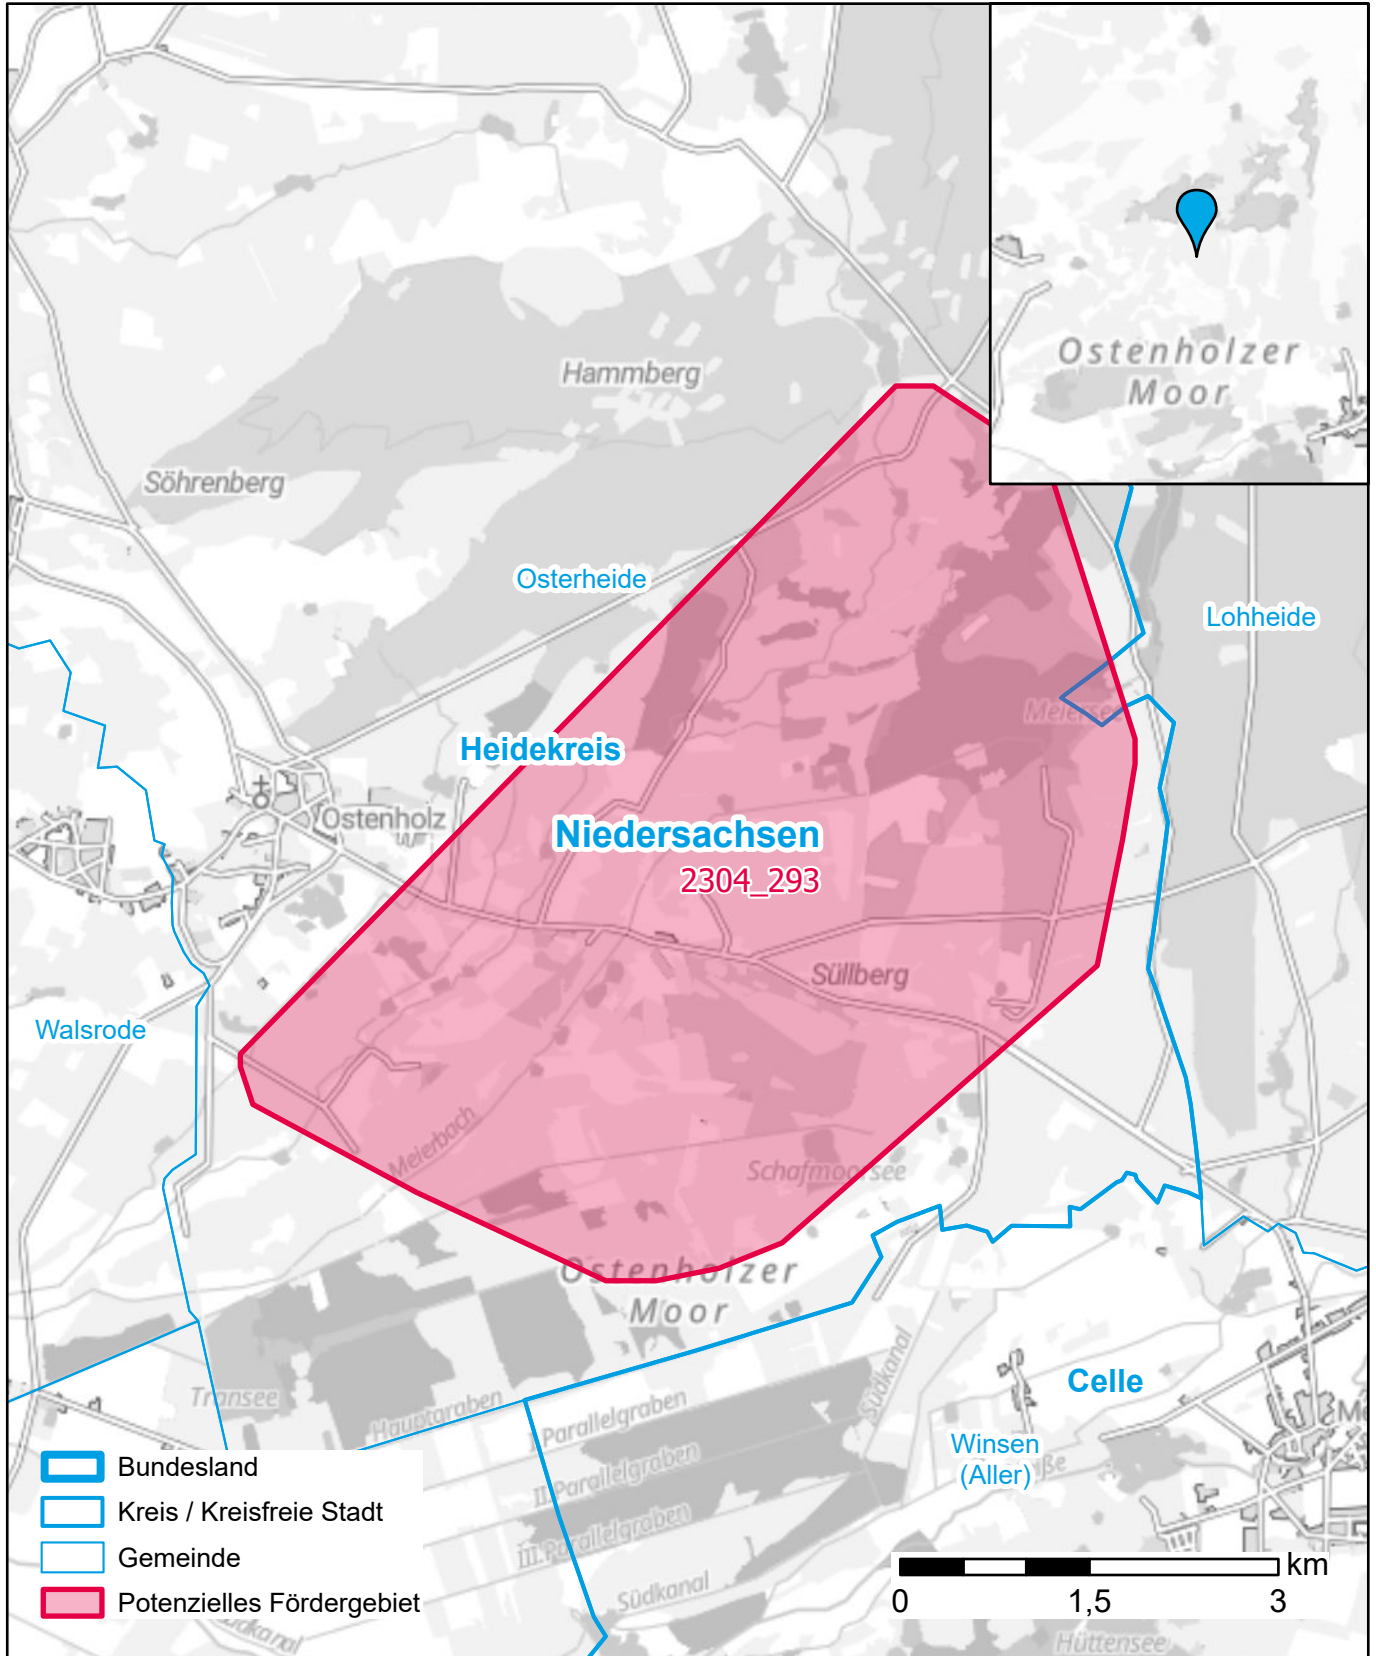

Markterkundungsverfahren zur Schließung weißer Flecken

Niedersachsen, Landkreis Celle, Landkreis Heidekreis
Gebiets-ID: 2304_293

Darstellung: Planstand Dezember 2023
Datenbasis: MIG April/Mai 2023
Hintergrundkarte: © GeoBasis-DE / BKG (2022)