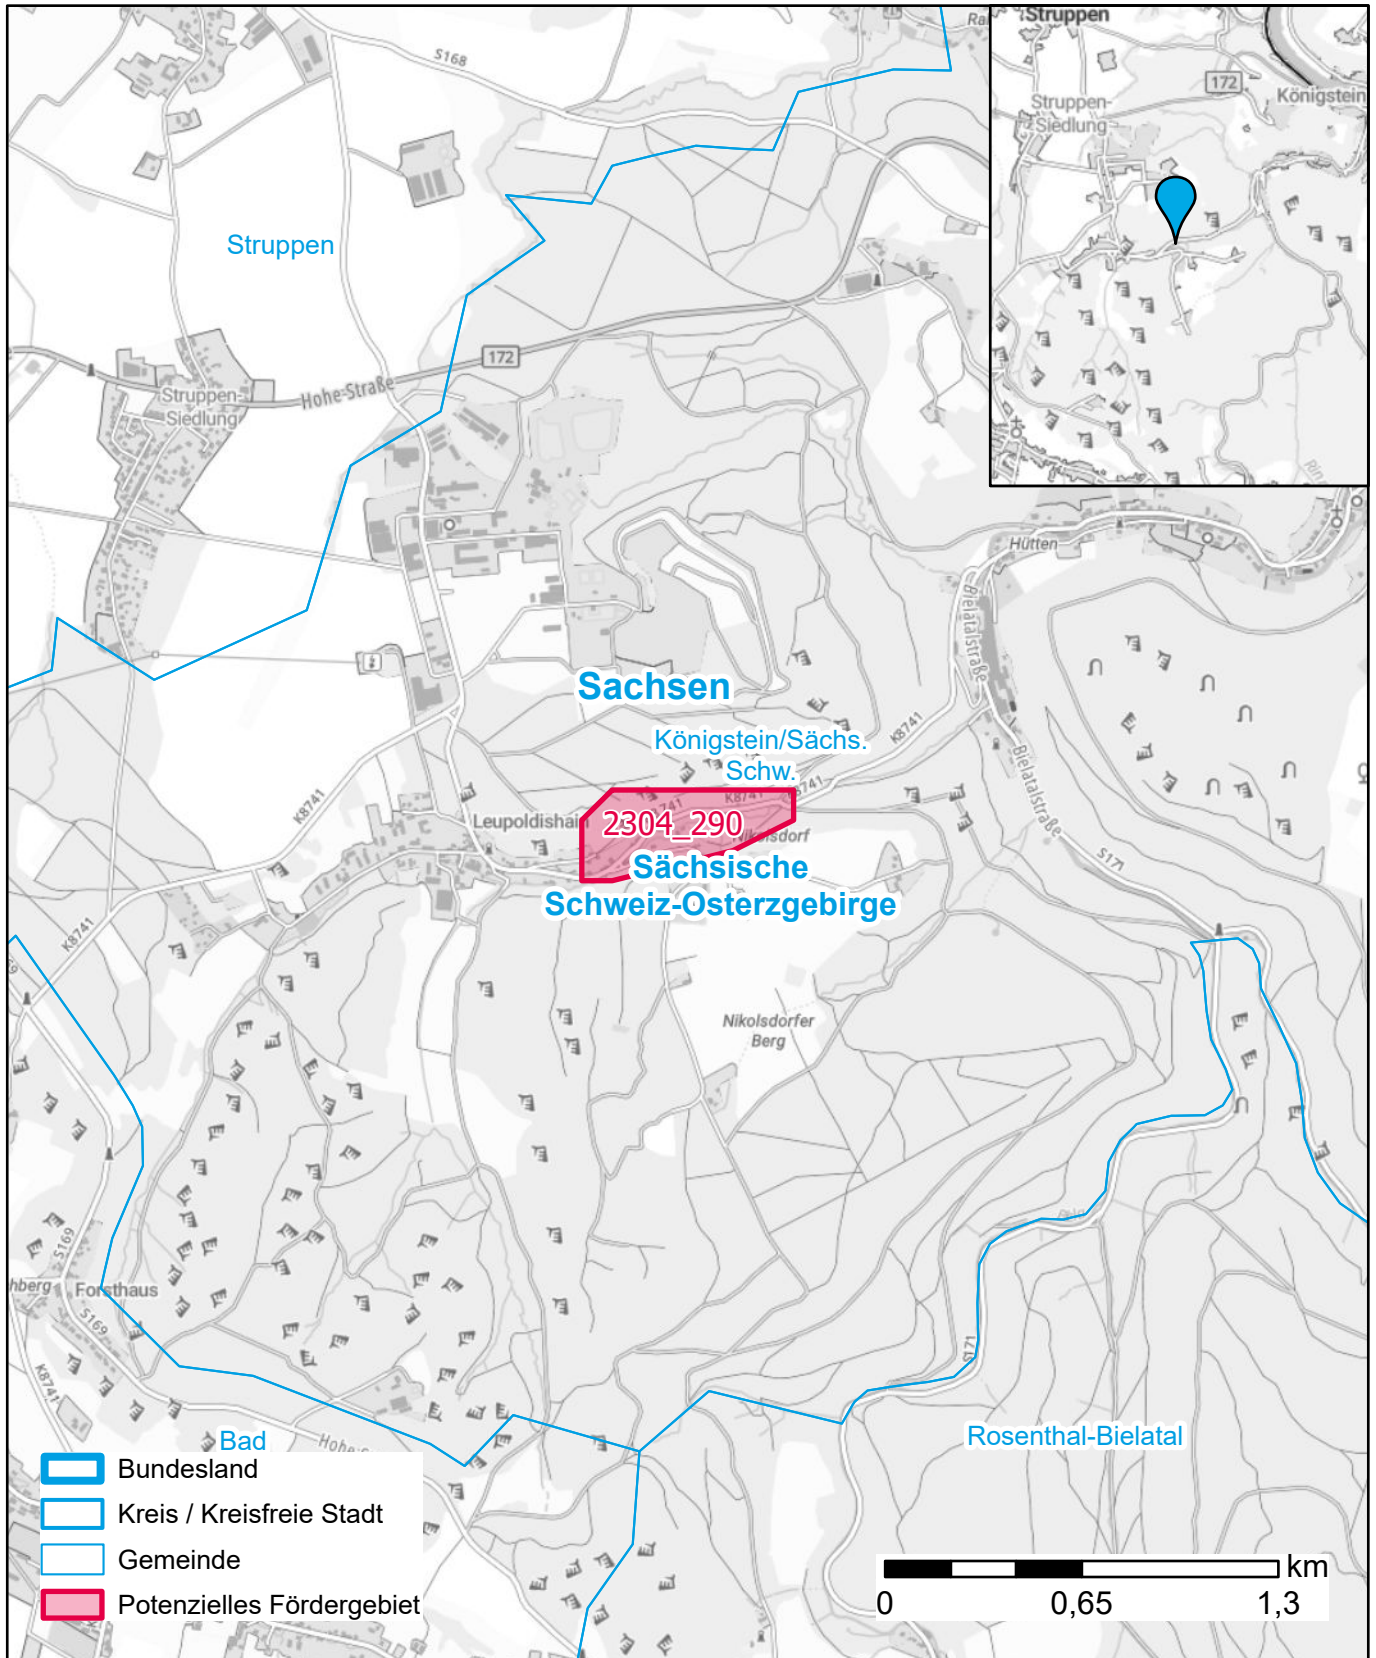

Markterkundungsverfahren zur Schließung weißer Flecken

Sachsen, Landkreis Sächsische Schweiz-Osterzgebirge
Gebiets-ID: 2304_290

Darstellung: Planstand Dezember 2023
Datenbasis: MIG April/Mai 2023
Hintergrundkarte: © GeoBasis-DE / BKG (2022)