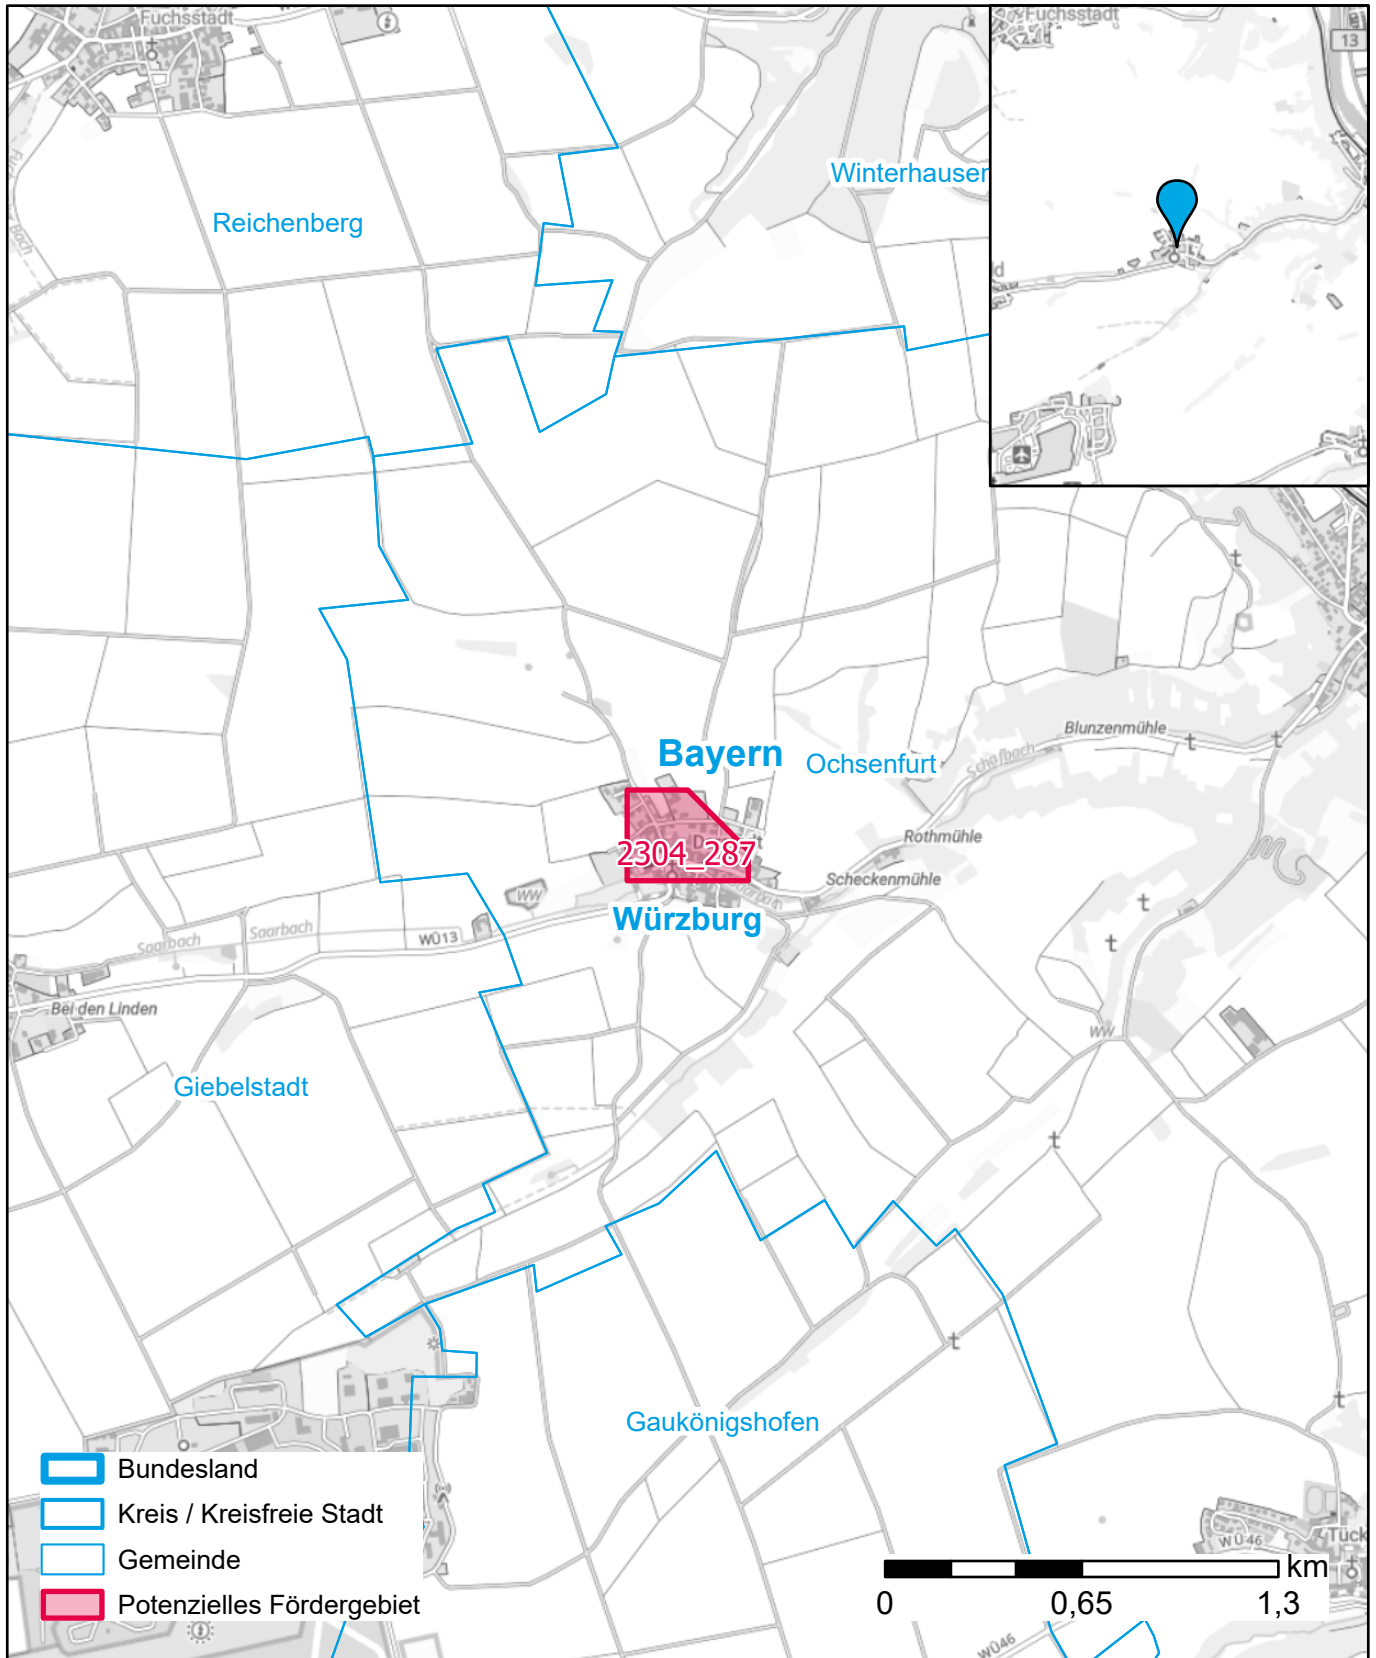

Markterkundungsverfahren zur Schließung weißer Flecken

Bayern, Landkreis Würzburg
Gebiets-ID: 2304_287

Darstellung: Planstand Dezember 2023
Datenbasis: MIG April/Mai 2023
Hintergrundkarte: © GeoBasis-DE / BKG (2022)