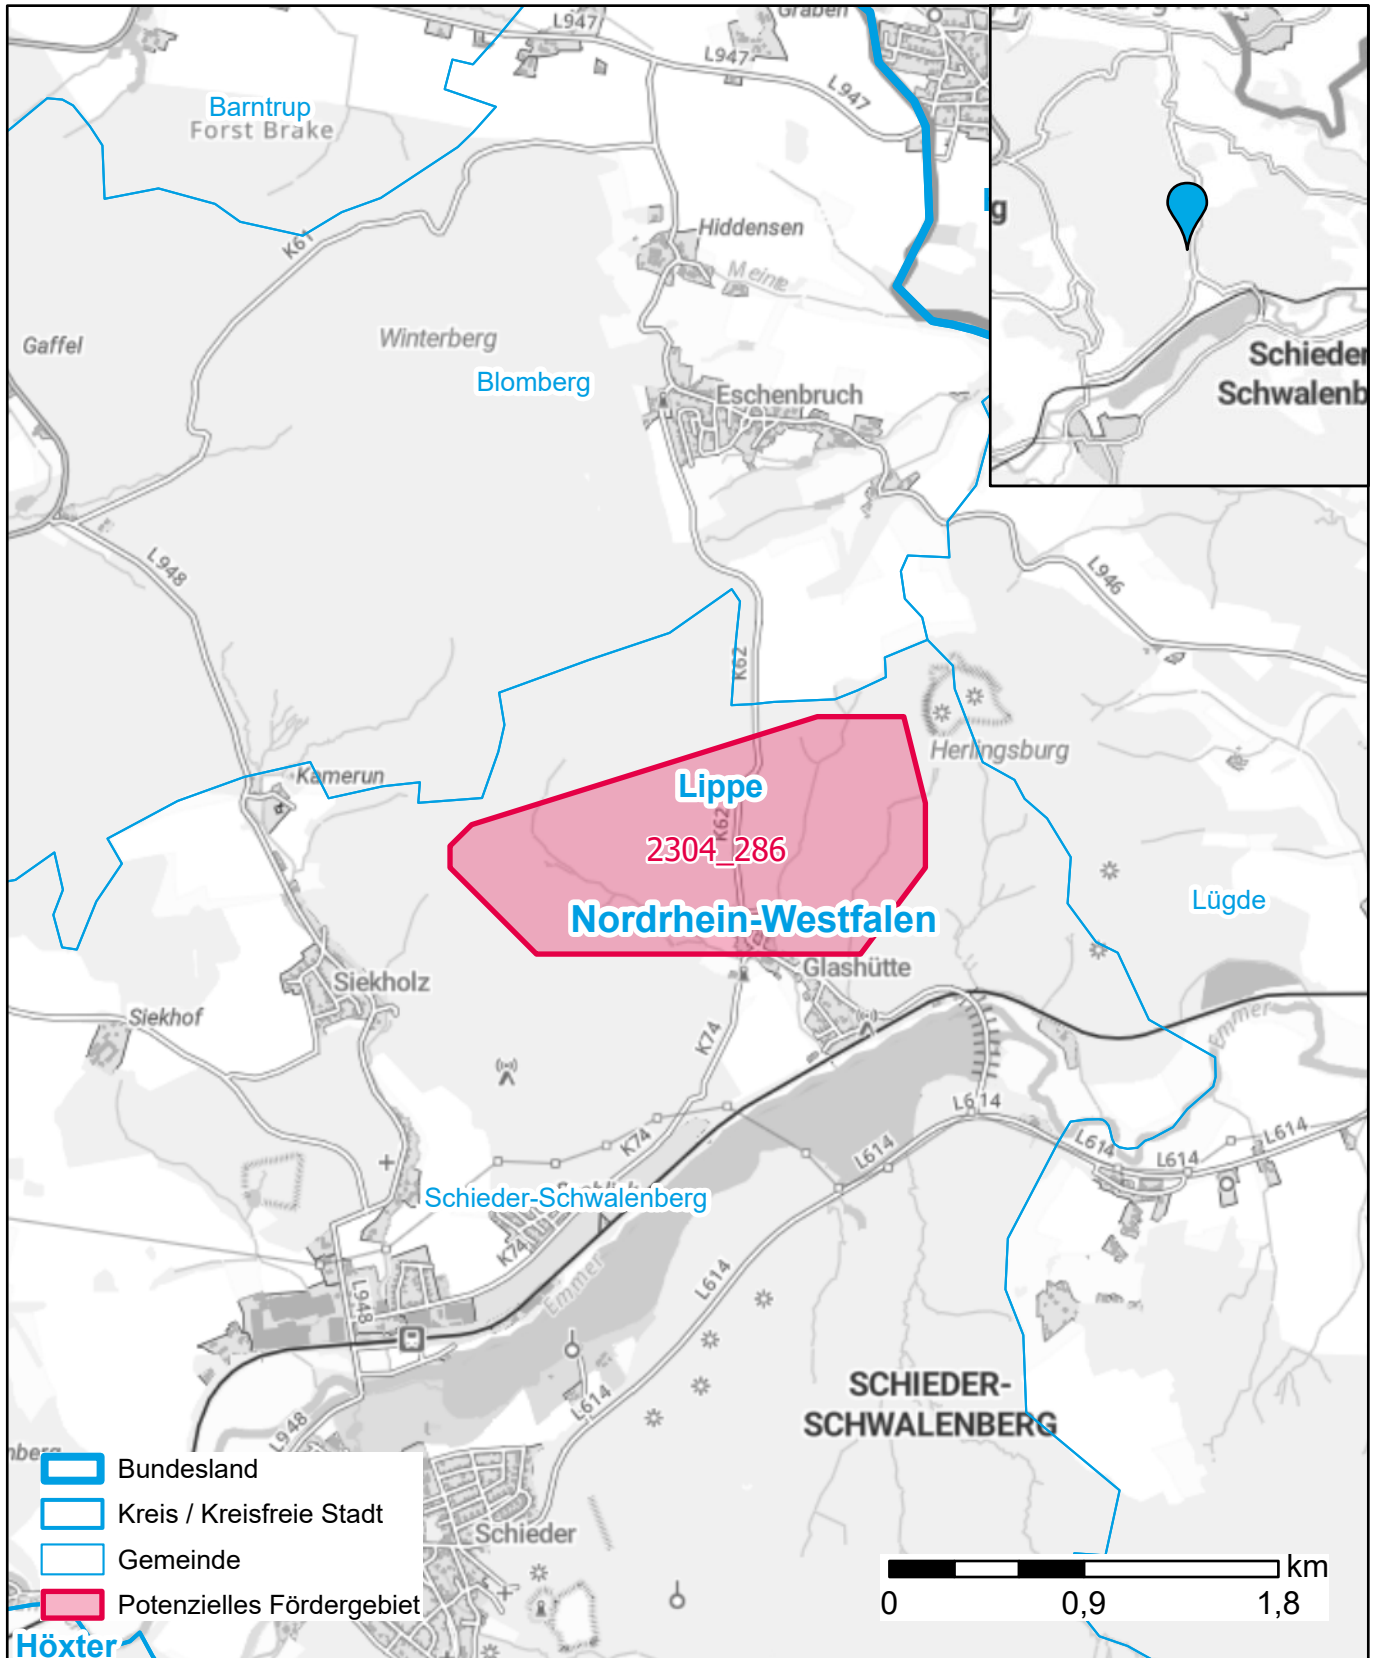

Markterkundungsverfahren zur Schließung weißer Flecken

Nordrhein-Westfalen, Kreis Lippe

Gebiets-ID: 2304_286

Darstellung: Planstand Dezember 2023

Datenbasis: MIG April/Mai 2023

Hintergrundkarte: © GeoBasis-DE / BKG (2022)