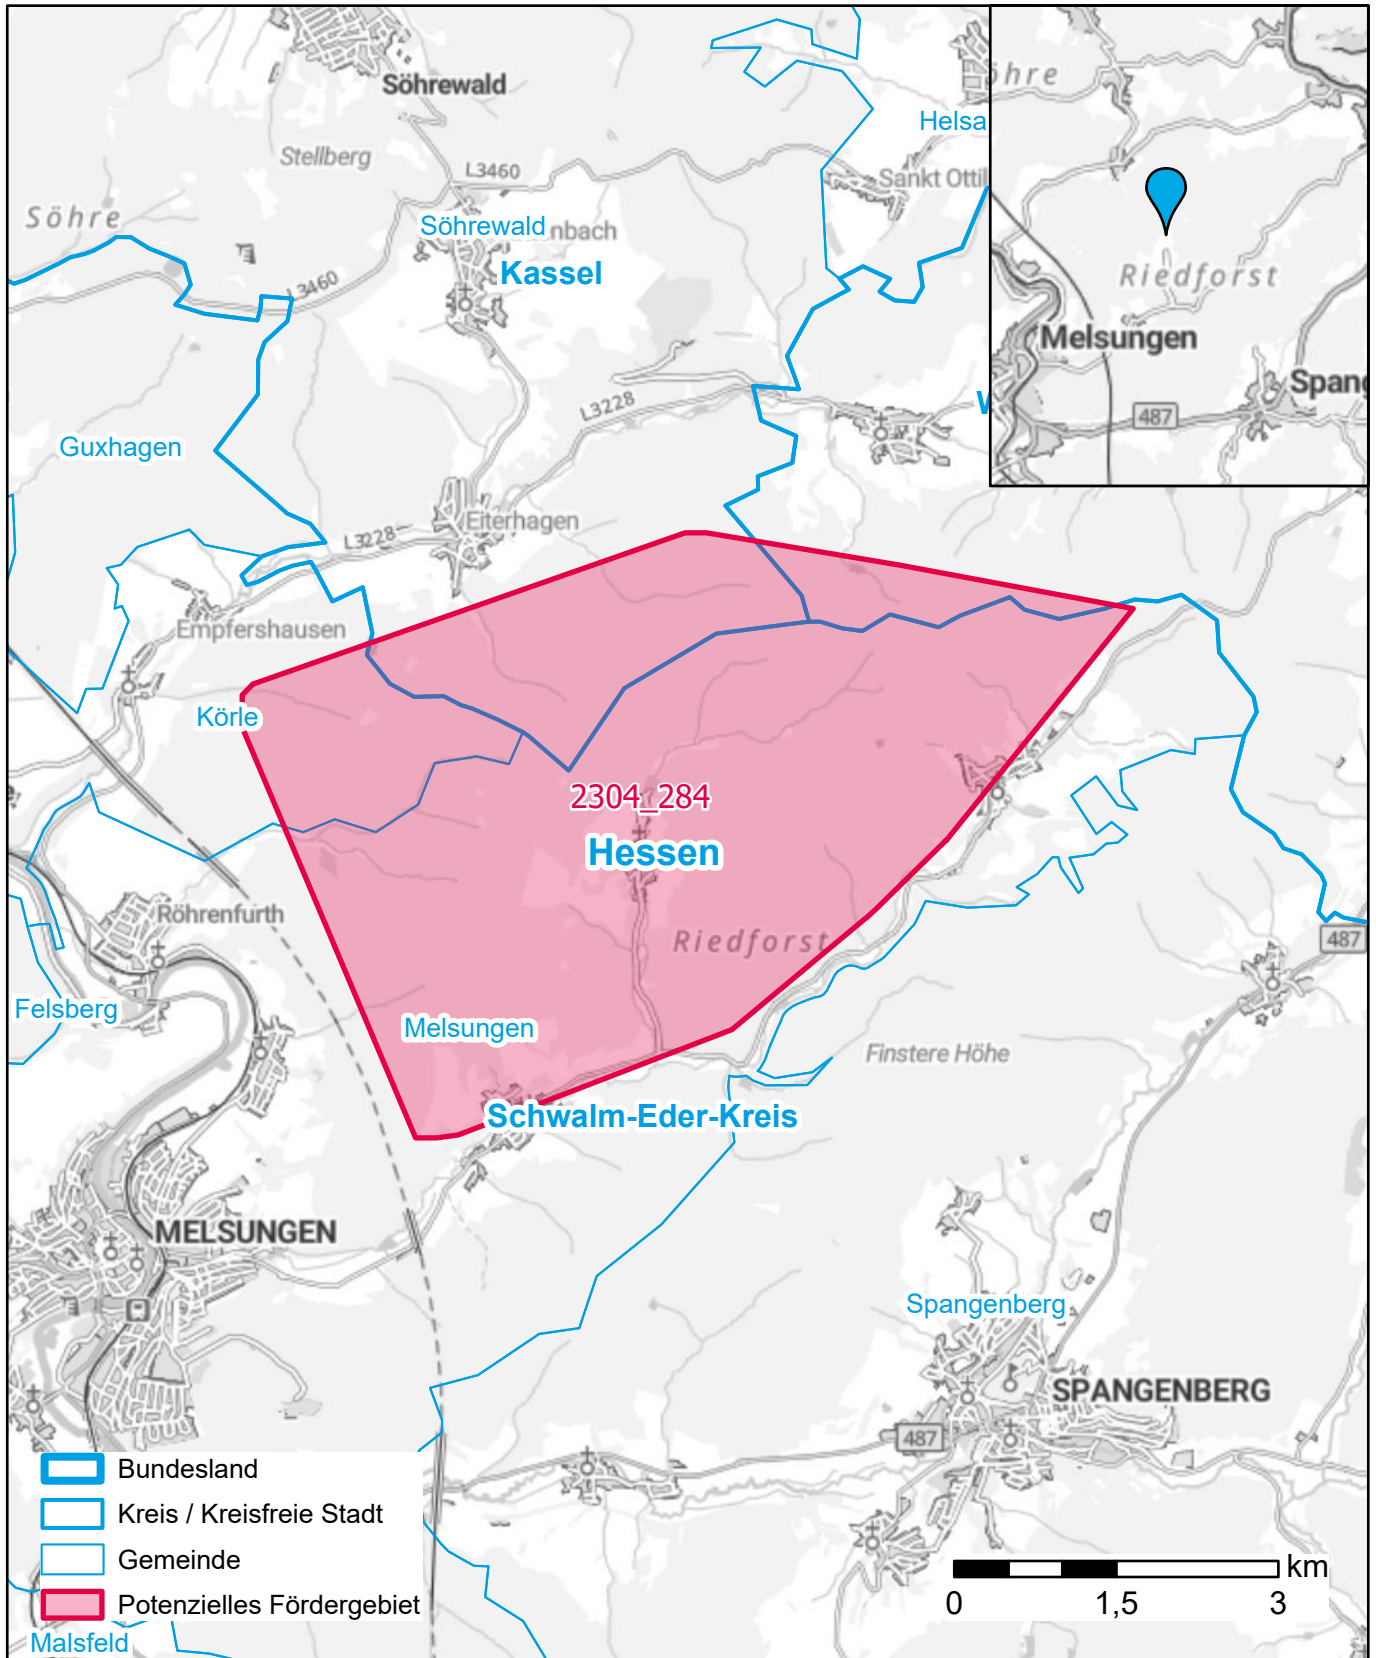

# Markterkundungsverfahren zur Schließung weißer Flecken

Hessen, Landkreis Kassel, Landkreis Schwalm-Eder-Kreis, Landkreis Werra-Meißner-Kreis  
Gebiets-ID: 2304\_284

Darstellung: Planstand Dezember 2023  
Datenbasis: MIG April/Mai 2023  
Hintergrundkarte: © GeoBasis-DE / BKG (2022)