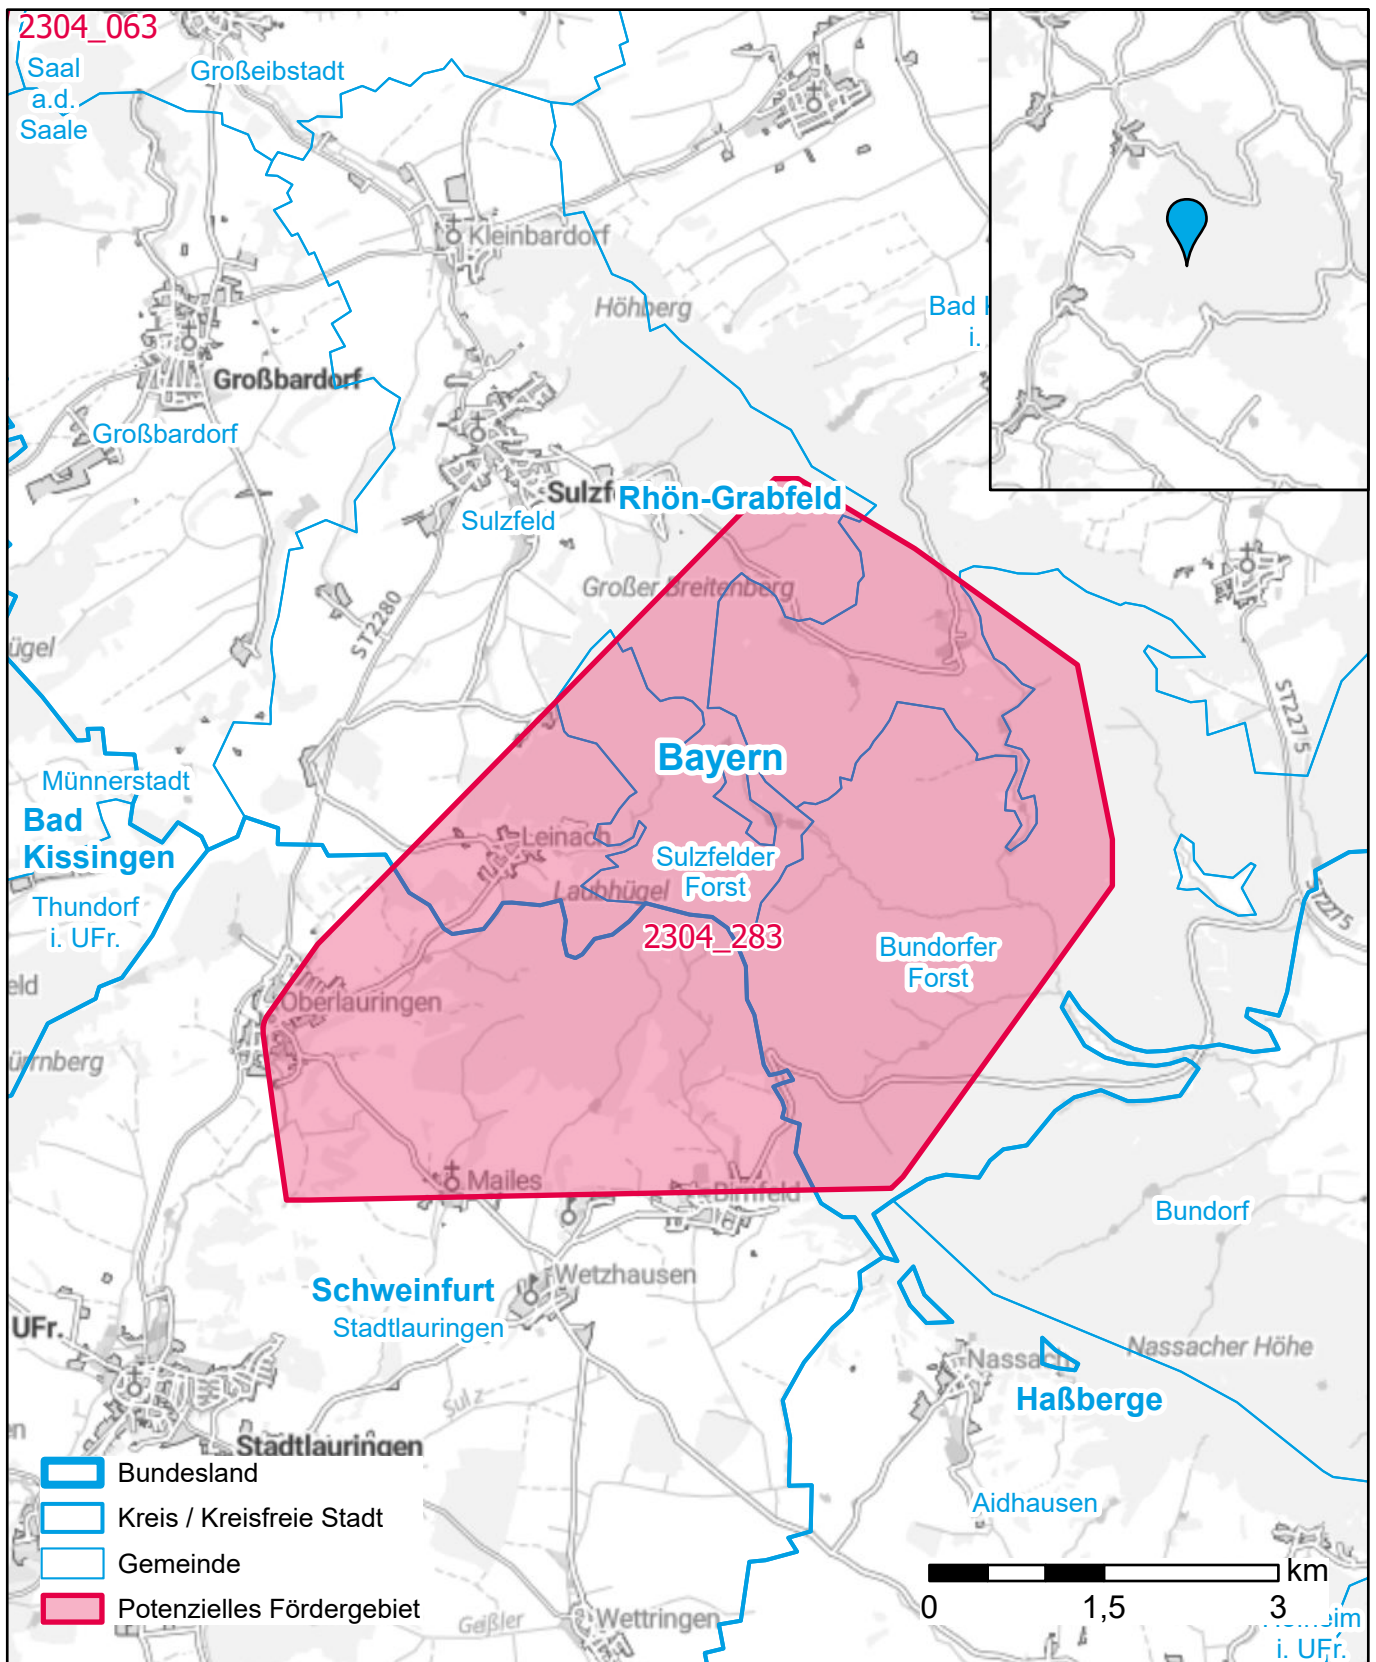

Markterkundungsverfahren zur Schließung weißer Flecken

Bayern, Landkreis Rhön-Grabfeld, Landkreis Schweinfurt
Gebiets-ID: 2304_283

Darstellung: Planstand Dezember 2023
Datenbasis: MIG April/Mai 2023
Hintergrundkarte: © GeoBasis-DE / BKG (2022)