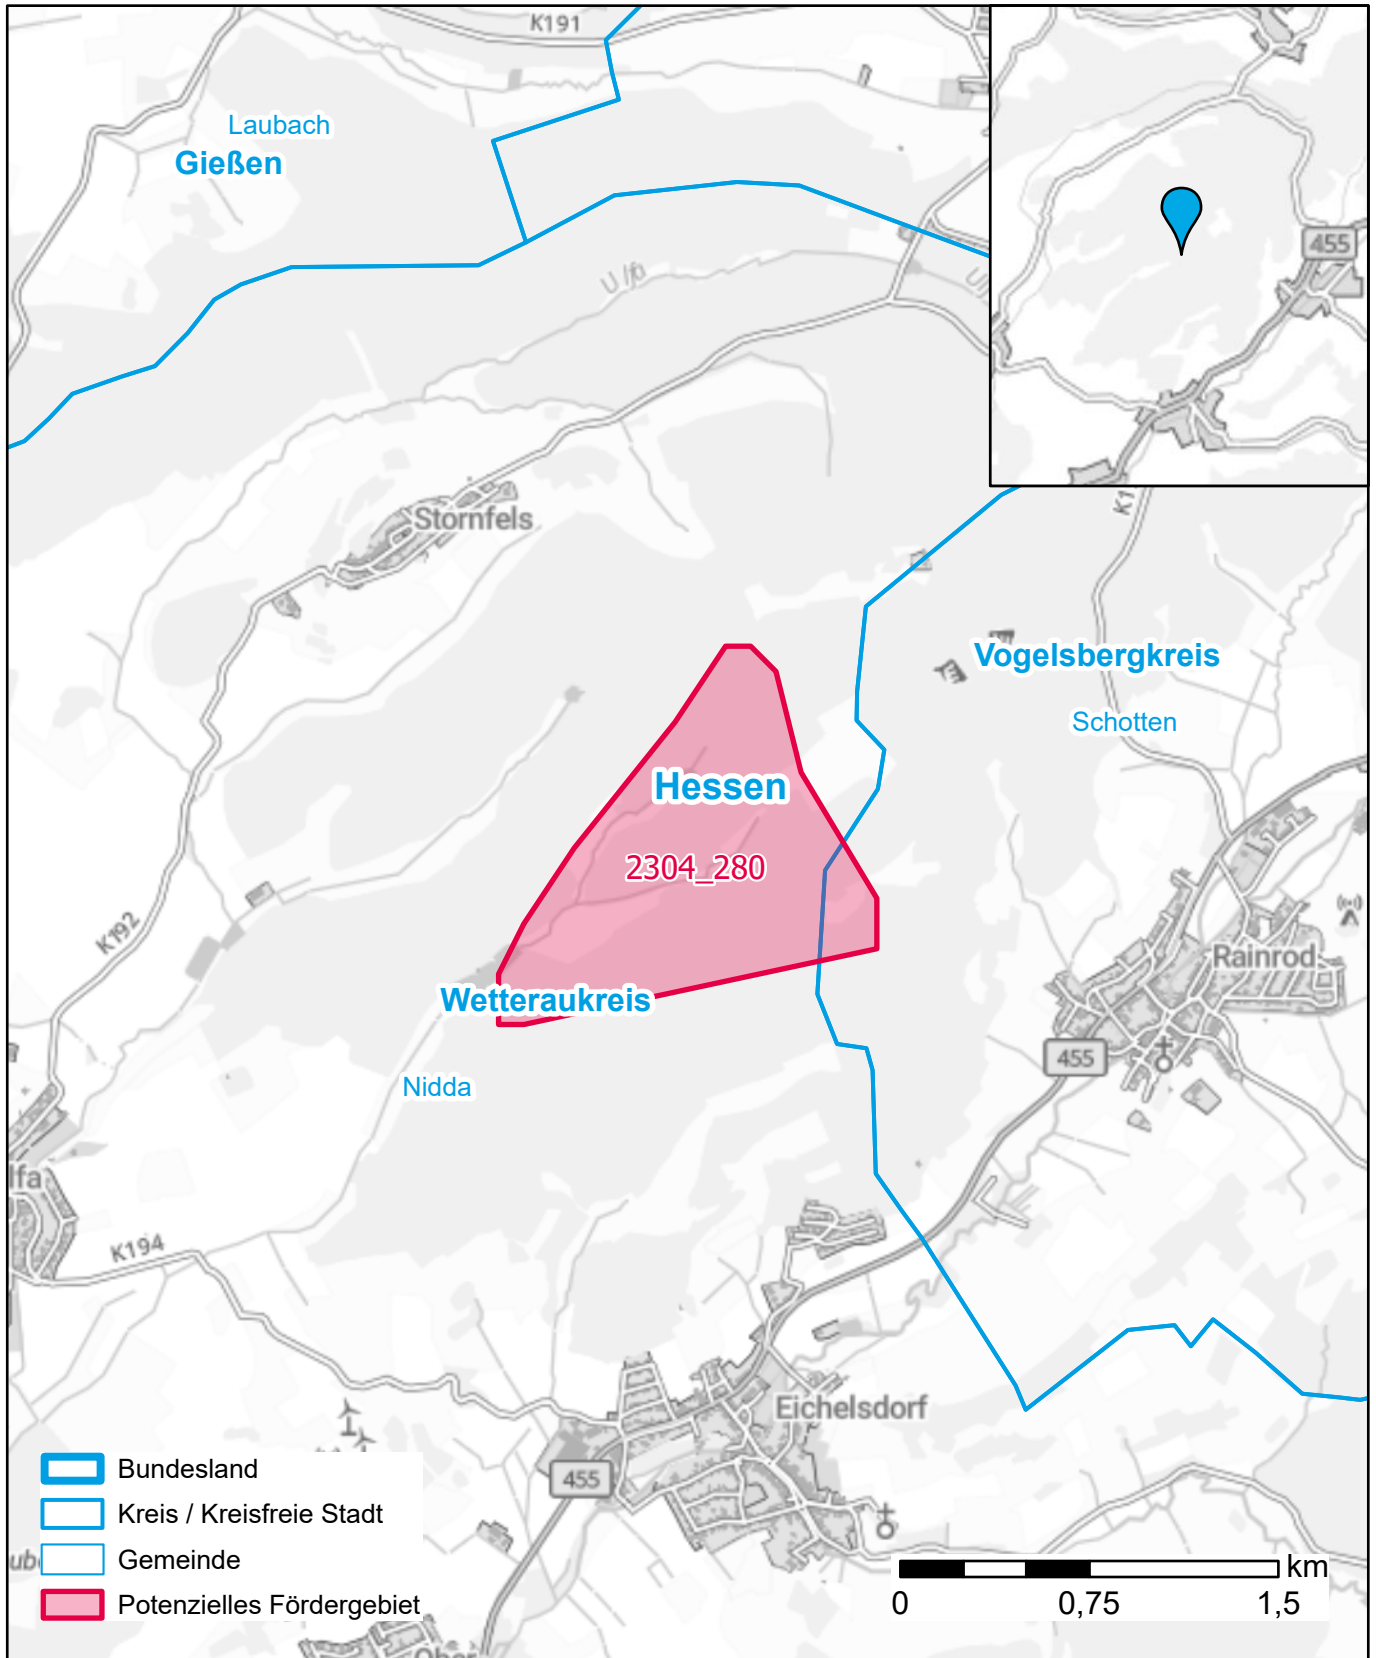

# Markterkundungsverfahren zur Schließung weißer Flecken

Hessen, Landkreis Wetteraukreis, Landkreis Vogelsbergkreis  
Gebiets-ID: 2304\_280

Darstellung: Planstand Dezember 2023  
Datenbasis: MIG April/Mai 2023  
Hintergrundkarte: © GeoBasis-DE / BKG (2022)