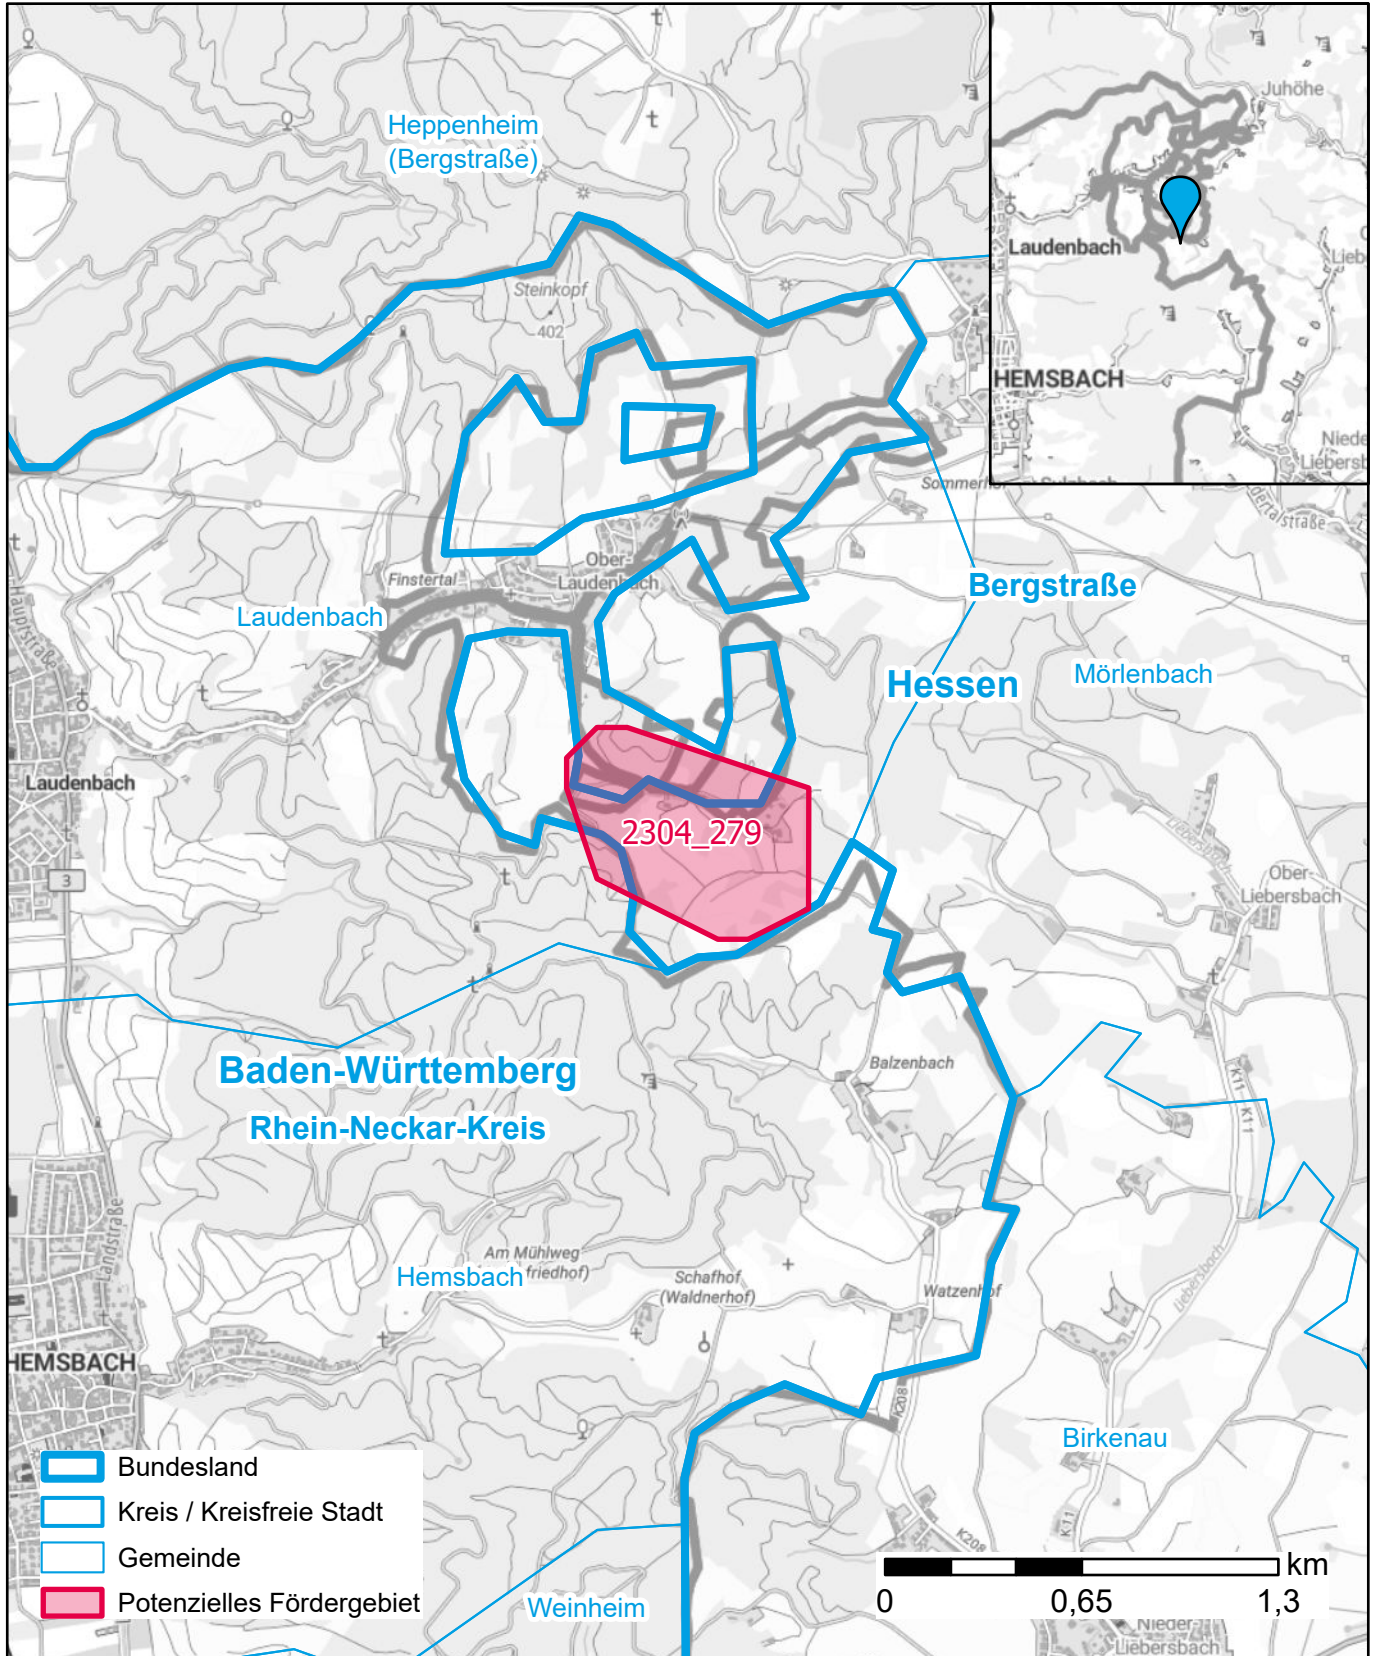

Markterkundungsverfahren zur Schließung weißer Flecken

Hessen, Baden-Württemberg, Landkreis Bergstraße, Landkreis Rhein-Neckar-Kreis
Gebiets-ID: 2304_279

Darstellung: Planstand Dezember 2023
Datenbasis: MIG April/Mai 2023
Hintergrundkarte: © GeoBasis-DE / BKG (2022)