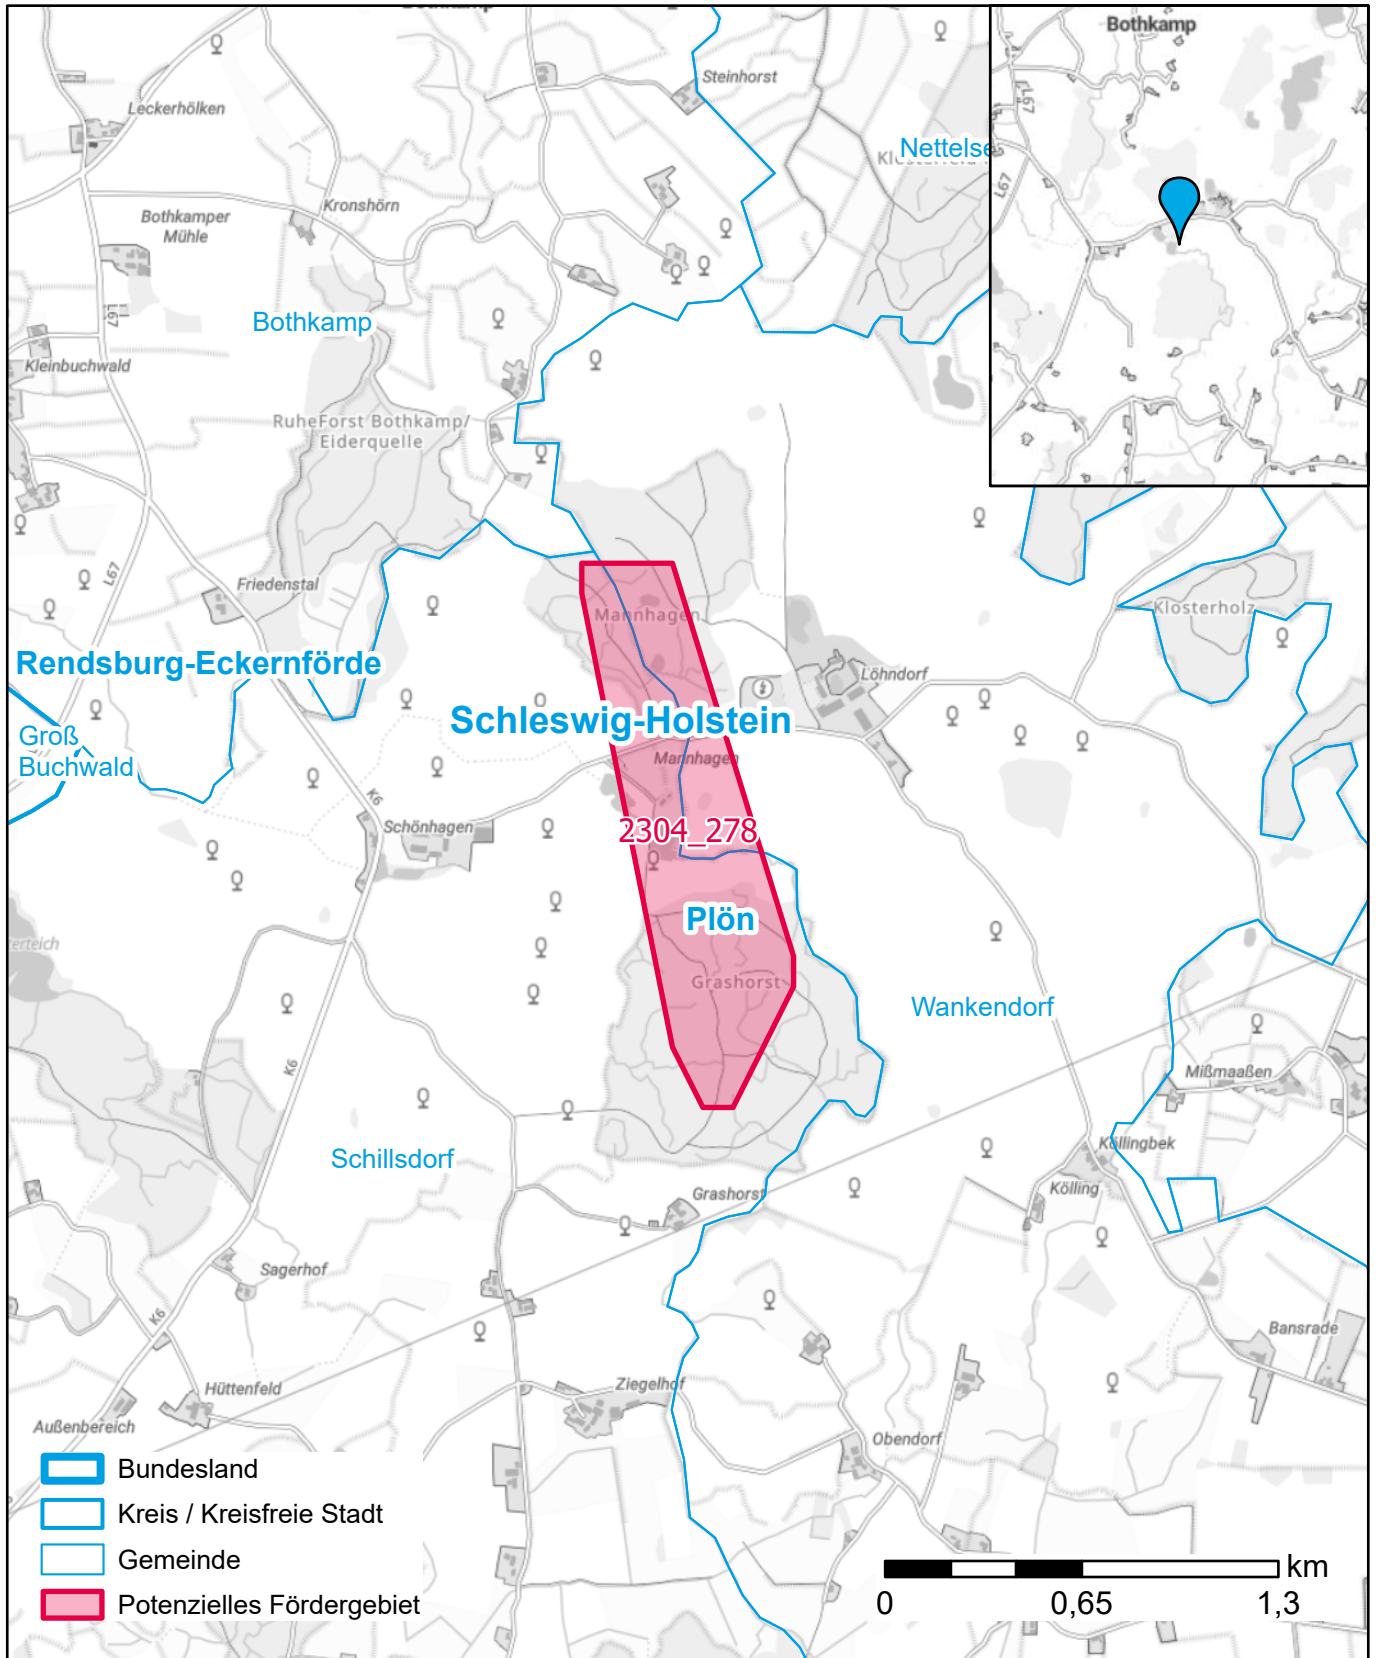

Markterkundungsverfahren zur Schließung weißer Flecken

Schleswig-Holstein, Kreis Plön

Gebiets-ID: 2304_278

Darstellung: Planstand Dezember 2023

Datenbasis: MIG April/Mai 2023

Hintergrundkarte: © GeoBasis-DE / BKG (2022)