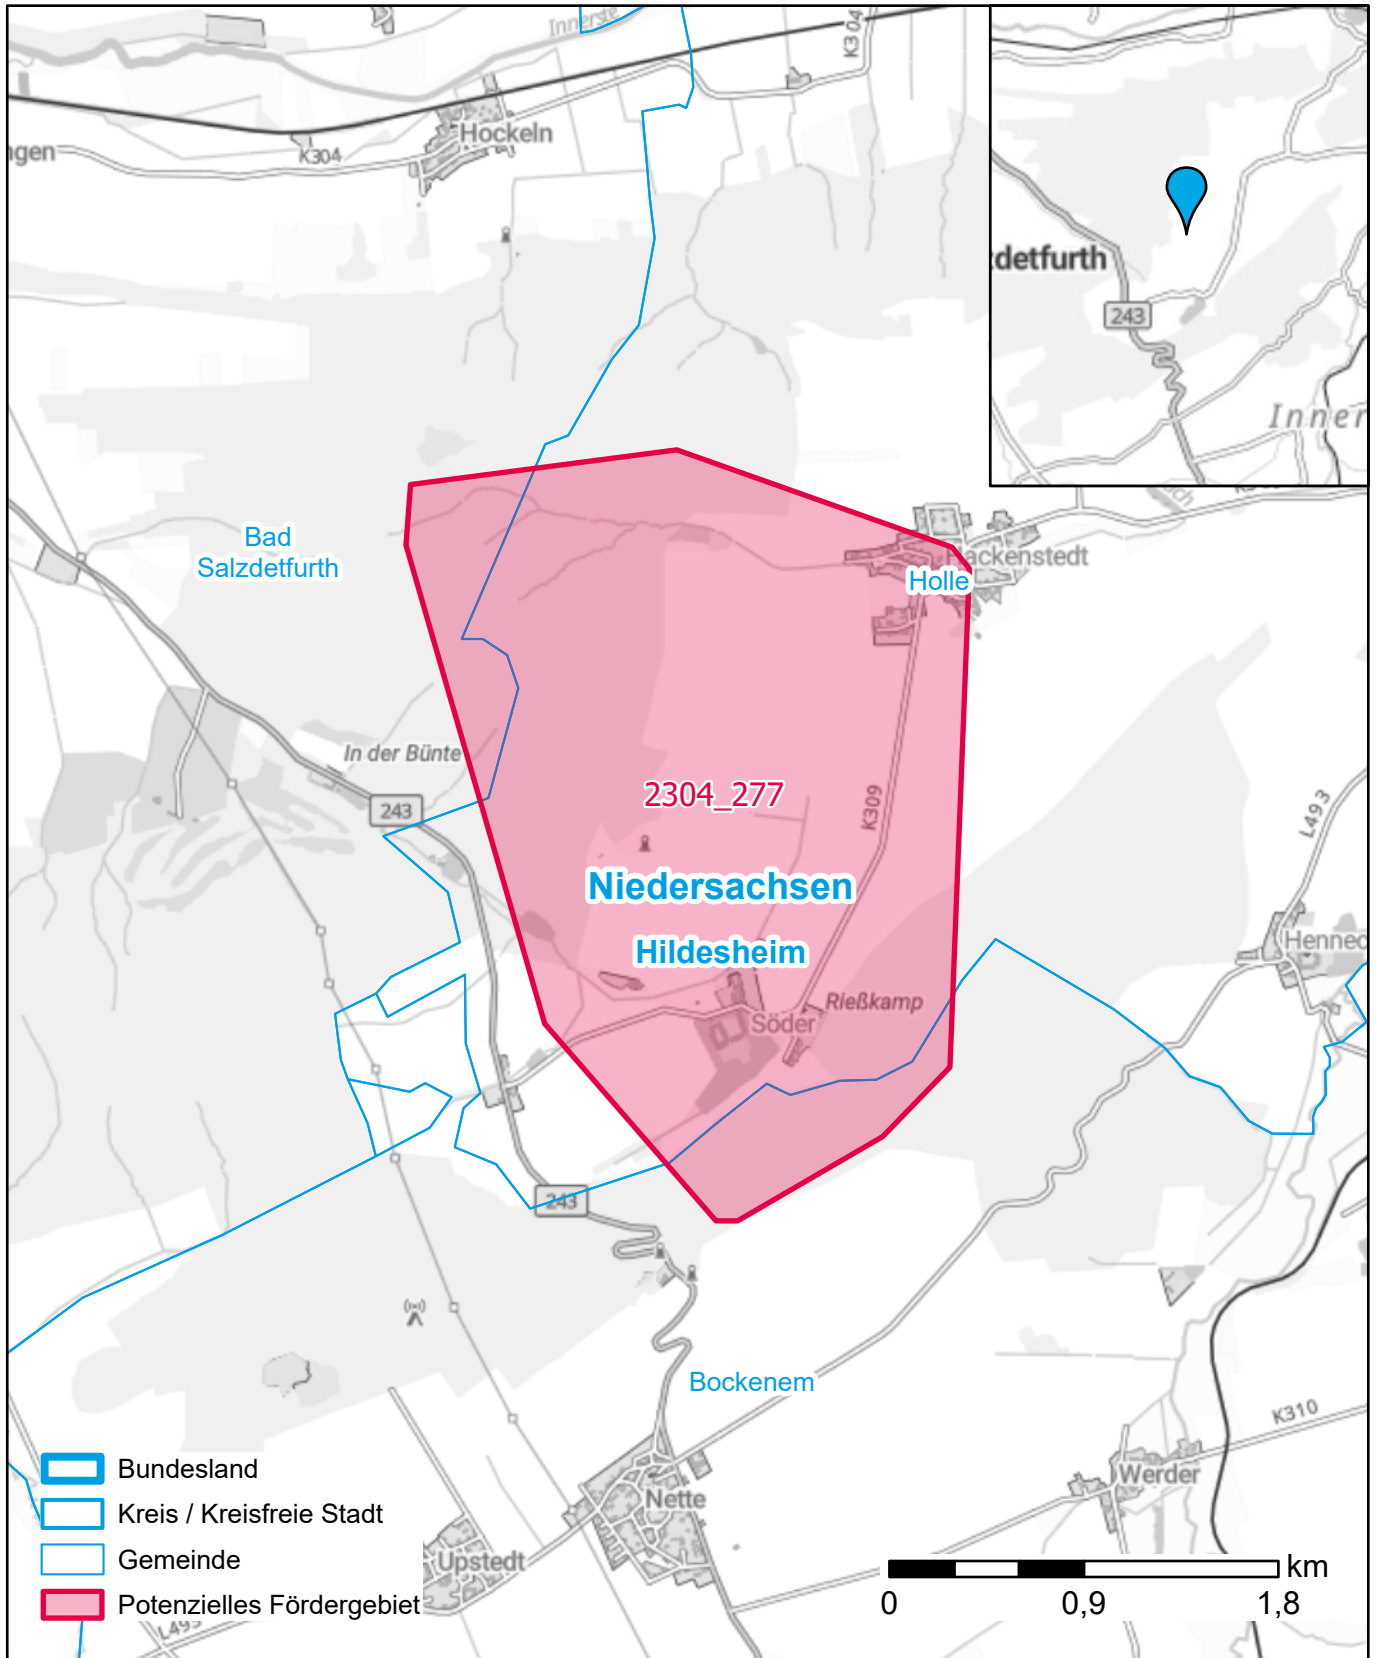

# Markterkundungsverfahren zur Schließung weißer Flecken

Niedersachsen, Landkreis Hildesheim

Gebiets-ID: 2304\_277

Darstellung: Planstand Dezember 2023

Datenbasis: MIG April/Mai 2023

Hintergrundkarte: © GeoBasis-DE / BKG (2022)