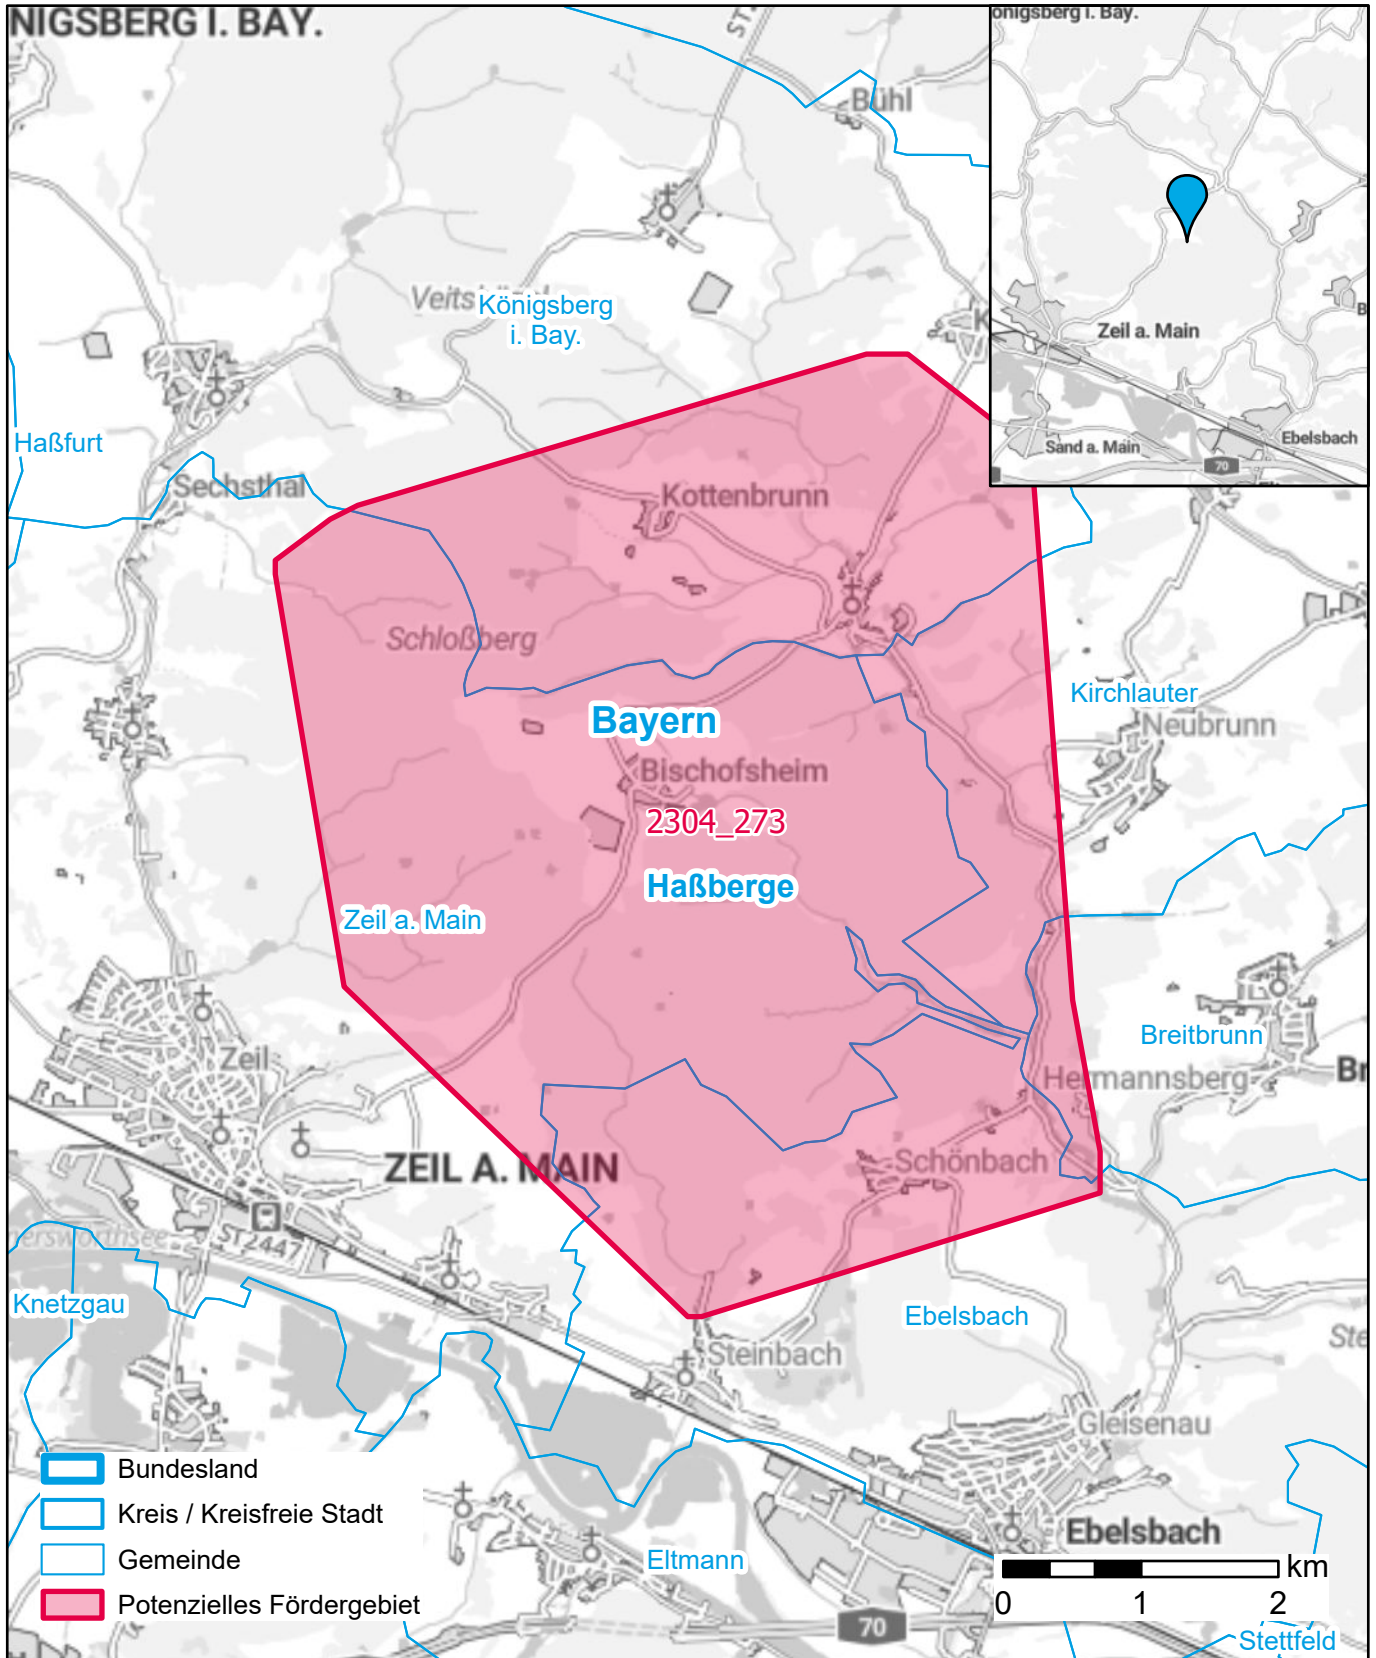

Markterkundungsverfahren zur Schließung weißer Flecken

Bayern, Landkreis Haßberge

Gebiets-ID: 2304_273

Darstellung: Planstand Dezember 2023

Datenbasis: MIG April/Mai 2023

Hintergrundkarte: © GeoBasis-DE / BKG (2022)