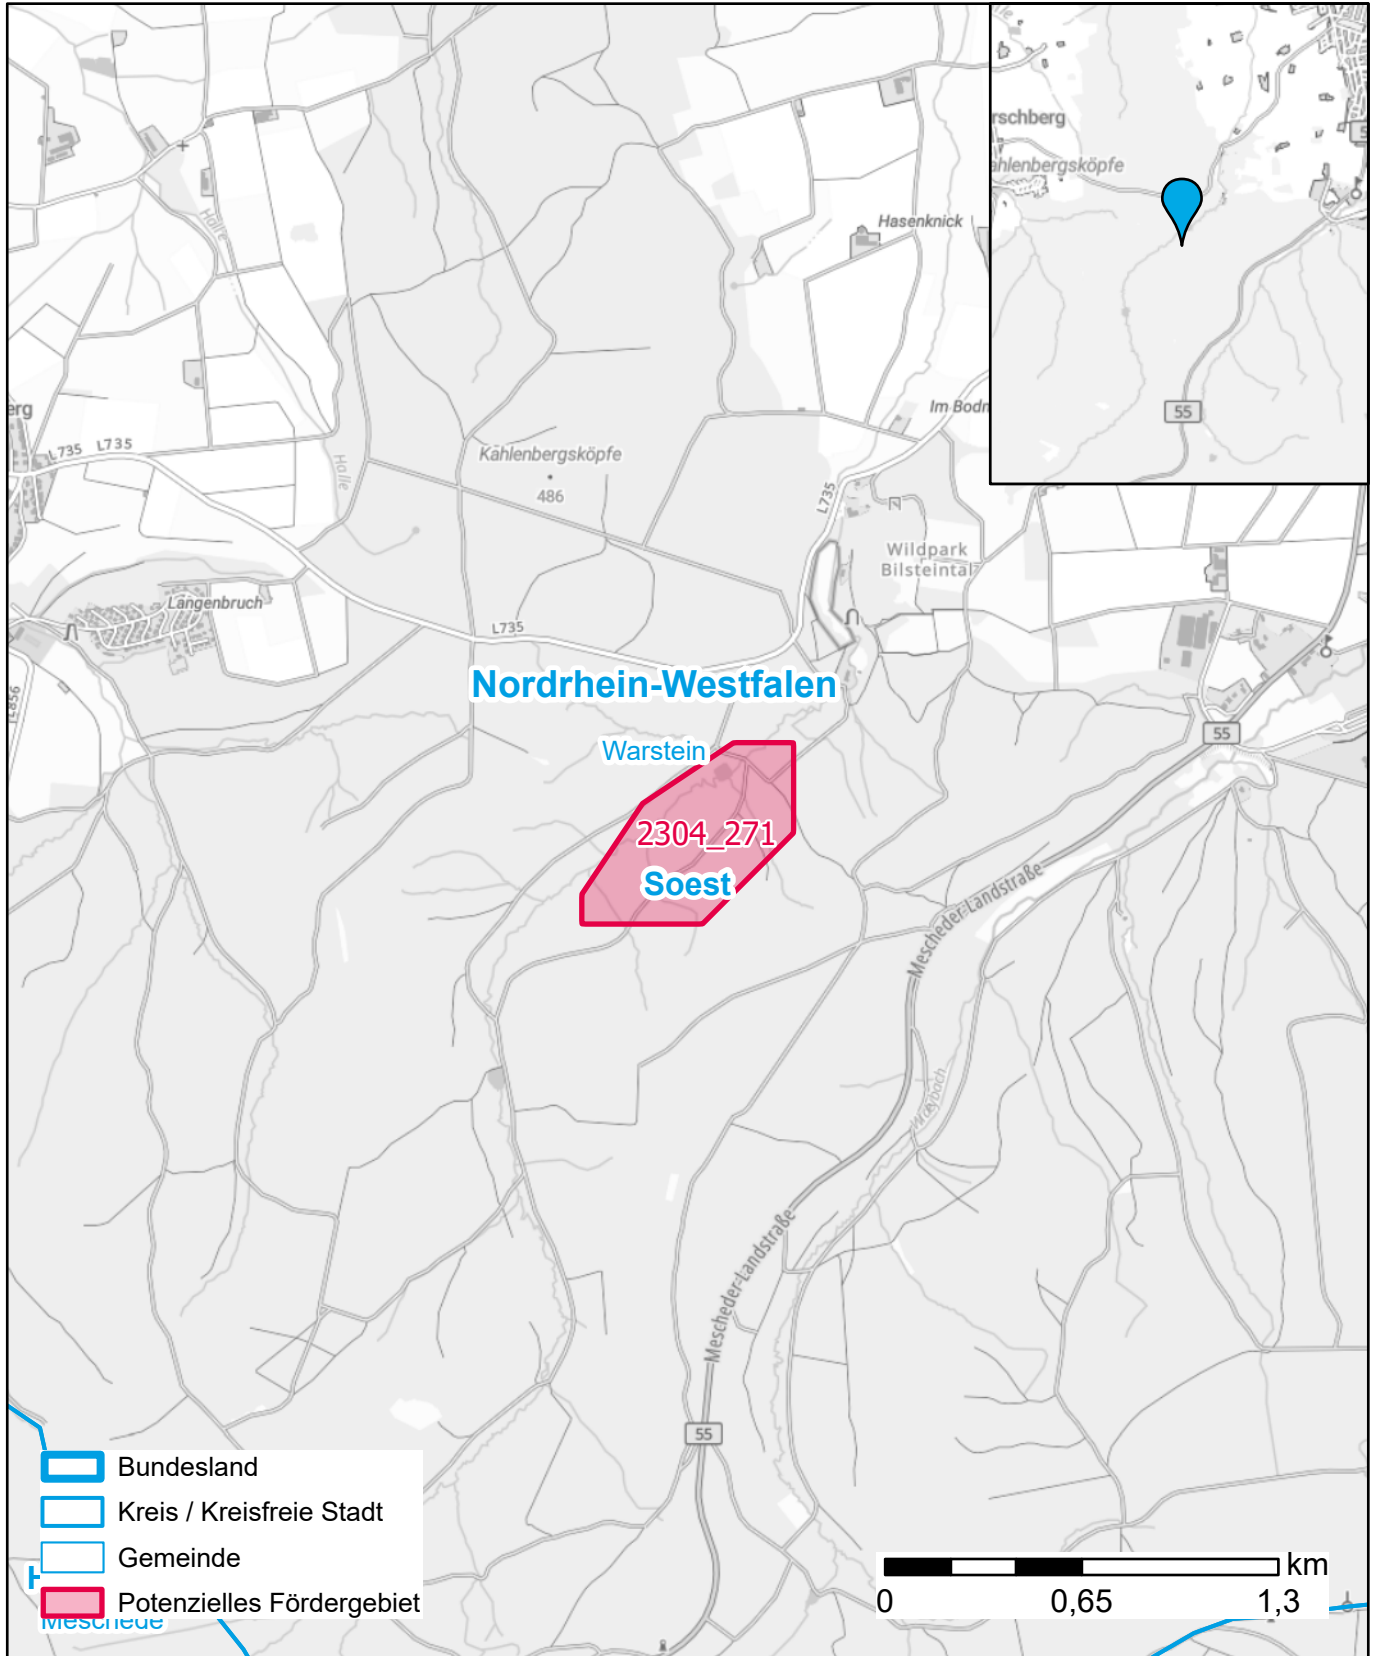

Markterkundungsverfahren zur Schließung weißer Flecken

Nordrhein-Westfalen, Kreis Soest
Gebiets-ID: 2304_271

Darstellung: Planstand Dezember 2023
Datenbasis: MIG April/Mai 2023
Hintergrundkarte: © GeoBasis-DE / BKG (2022)