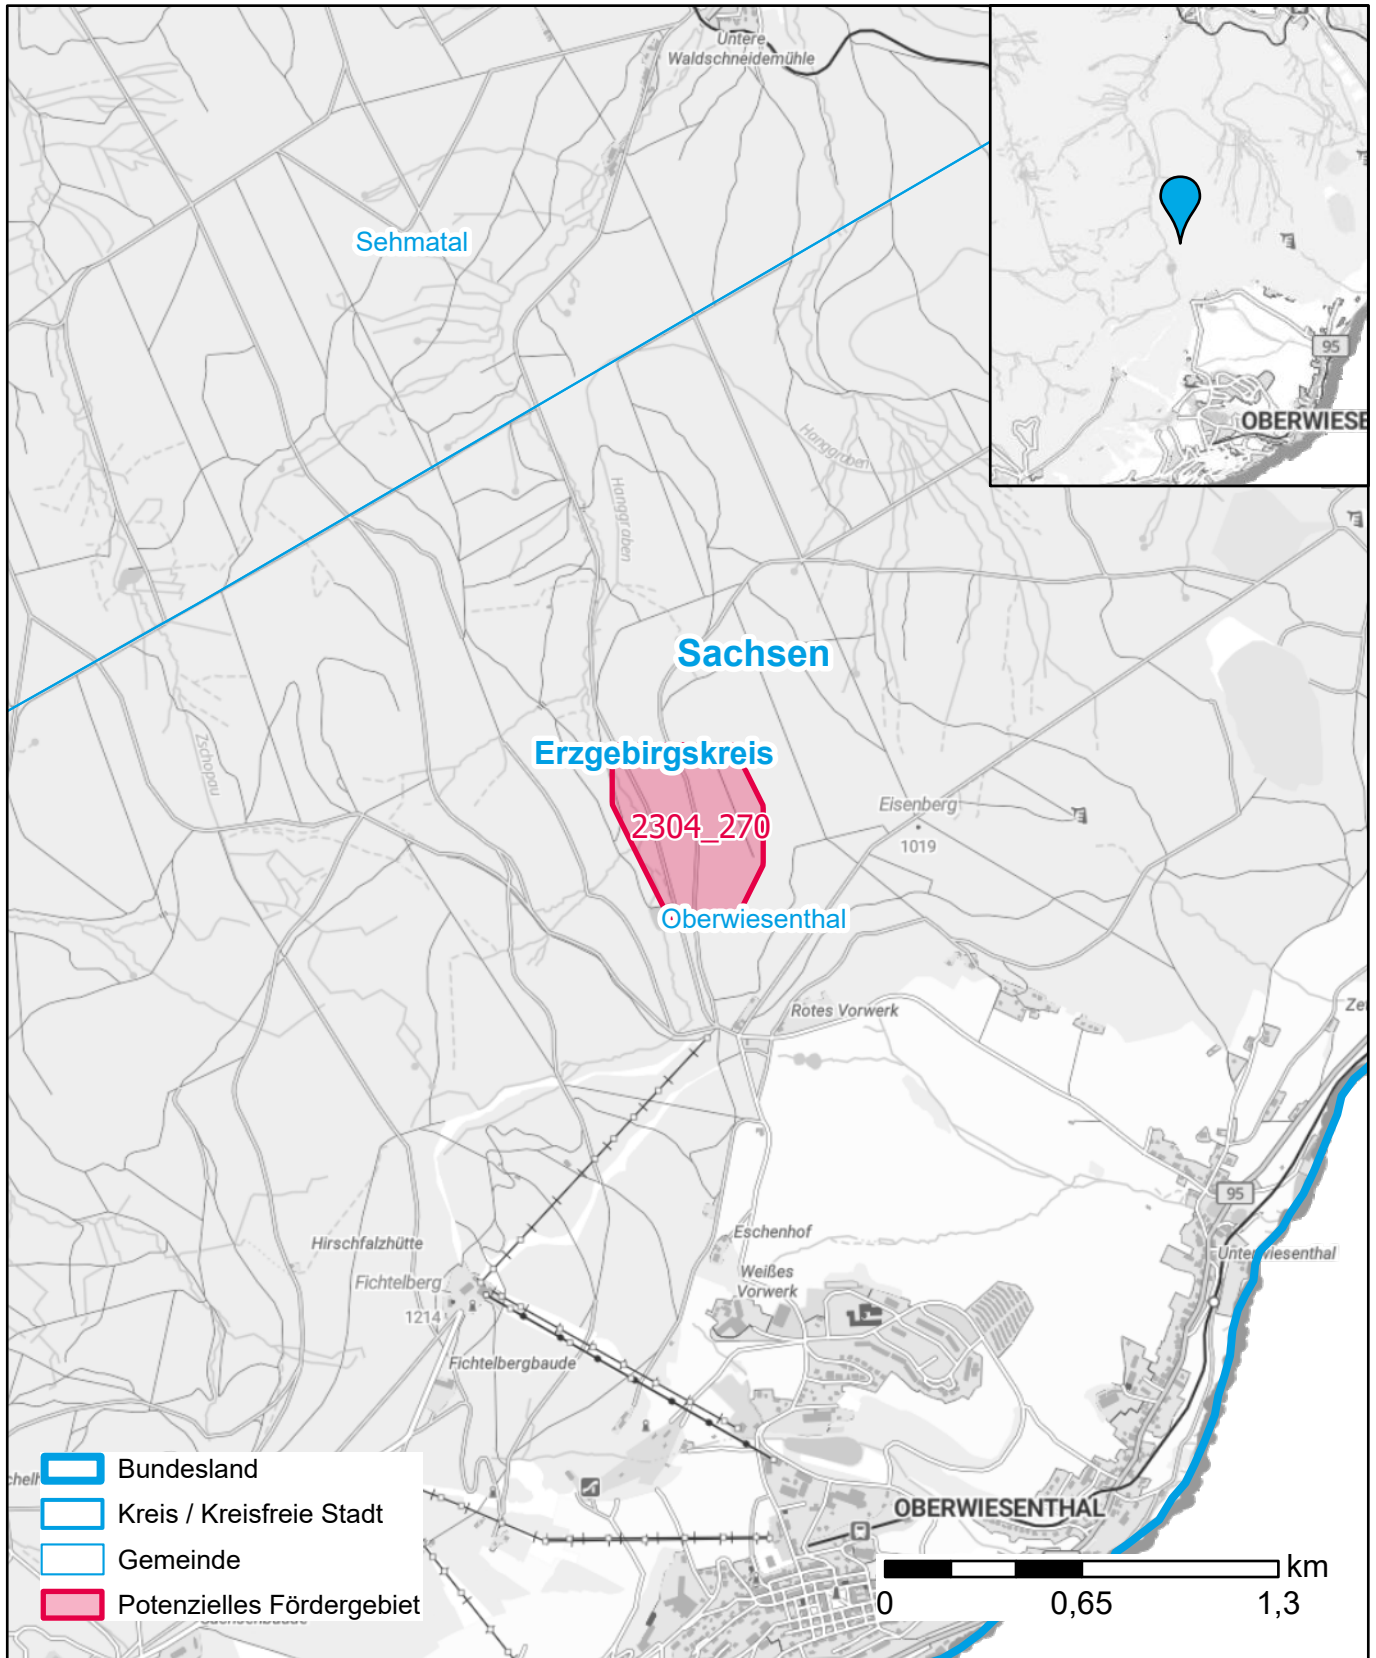

Markterkundungsverfahren zur Schließung weißer Flecken

Sachsen, Landkreis Erzgebirgskreis
Gebiets-ID: 2304_270

Darstellung: Planstand Dezember 2023
Datenbasis: MIG April/Mai 2023
Hintergrundkarte: © GeoBasis-DE / BKG (2022)