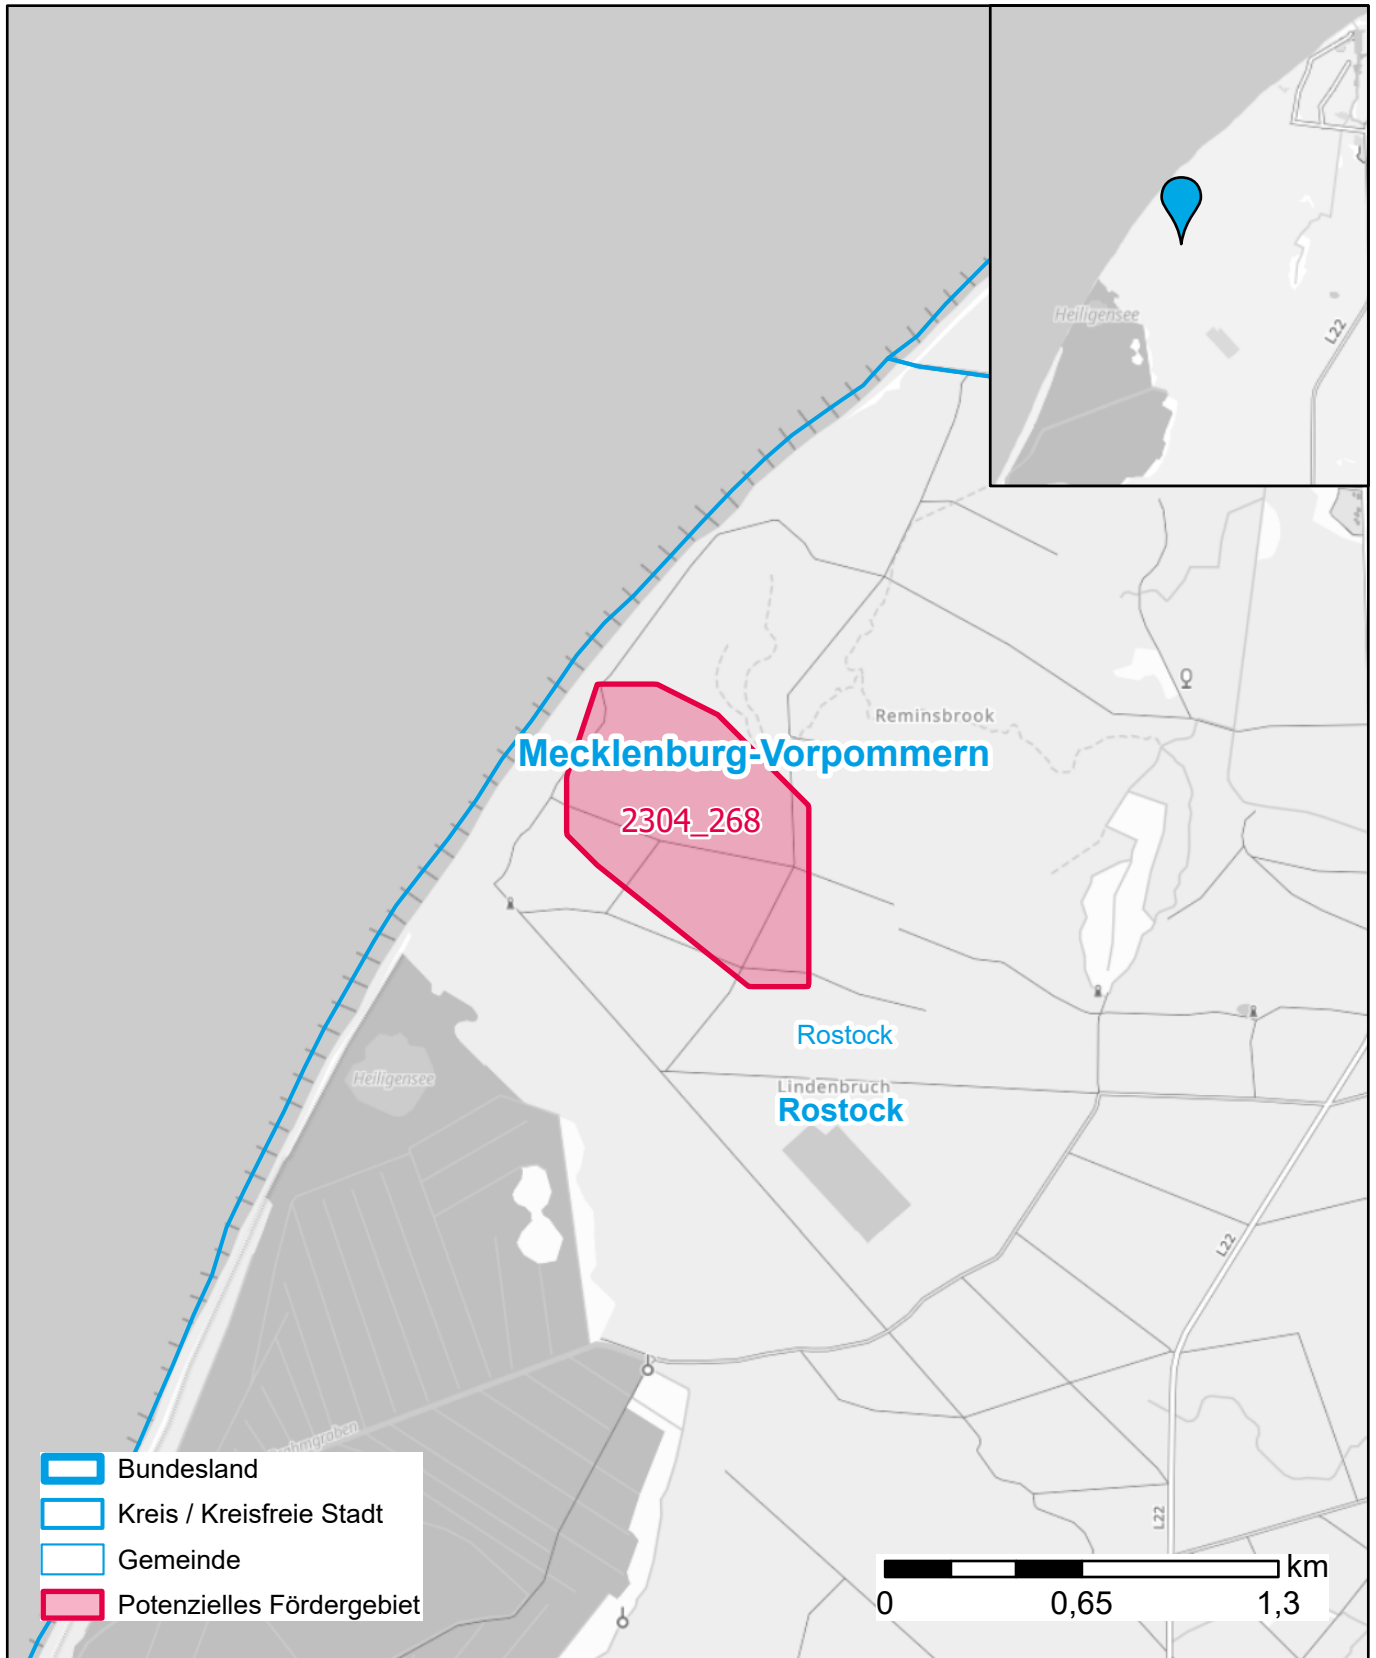

Markterkundungsverfahren zur Schließung weißer Flecken

Mecklenburg-Vorpommern, Kreisfreie Stadt Rostock
Gebiets-ID: 2304_268

Darstellung: Planstand Dezember 2023
Datenbasis: MIG April/Mai 2023
Hintergrundkarte: © GeoBasis-DE / BKG (2022)