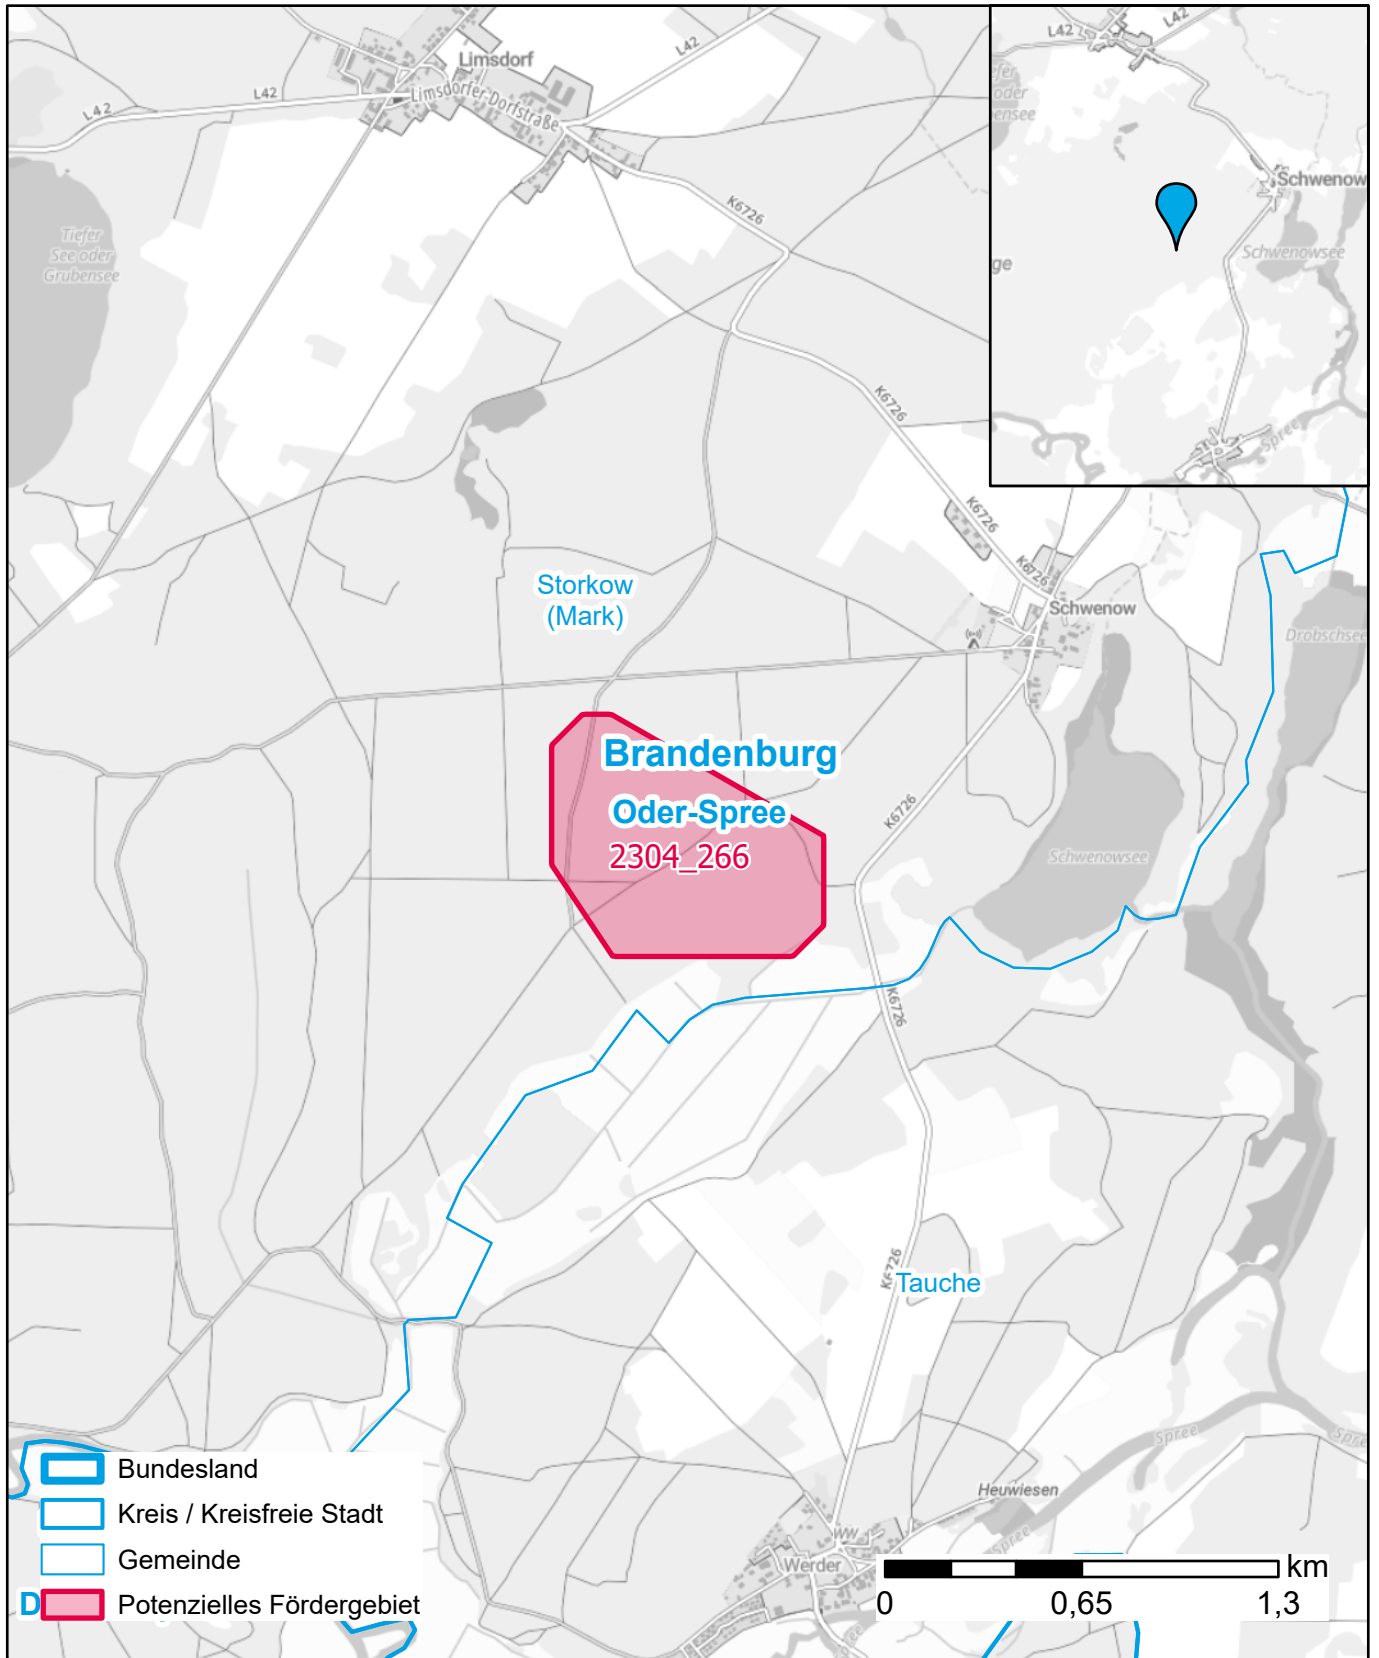

Markterkundungsverfahren zur Schließung weißer Flecken

Brandenburg, Landkreis Oder-Spree
Gebiets-ID: 2304_266

Darstellung: Planstand Dezember 2023
Datenbasis: MIG April/Mai 2023
Hintergrundkarte: © GeoBasis-DE / BKG (2022)