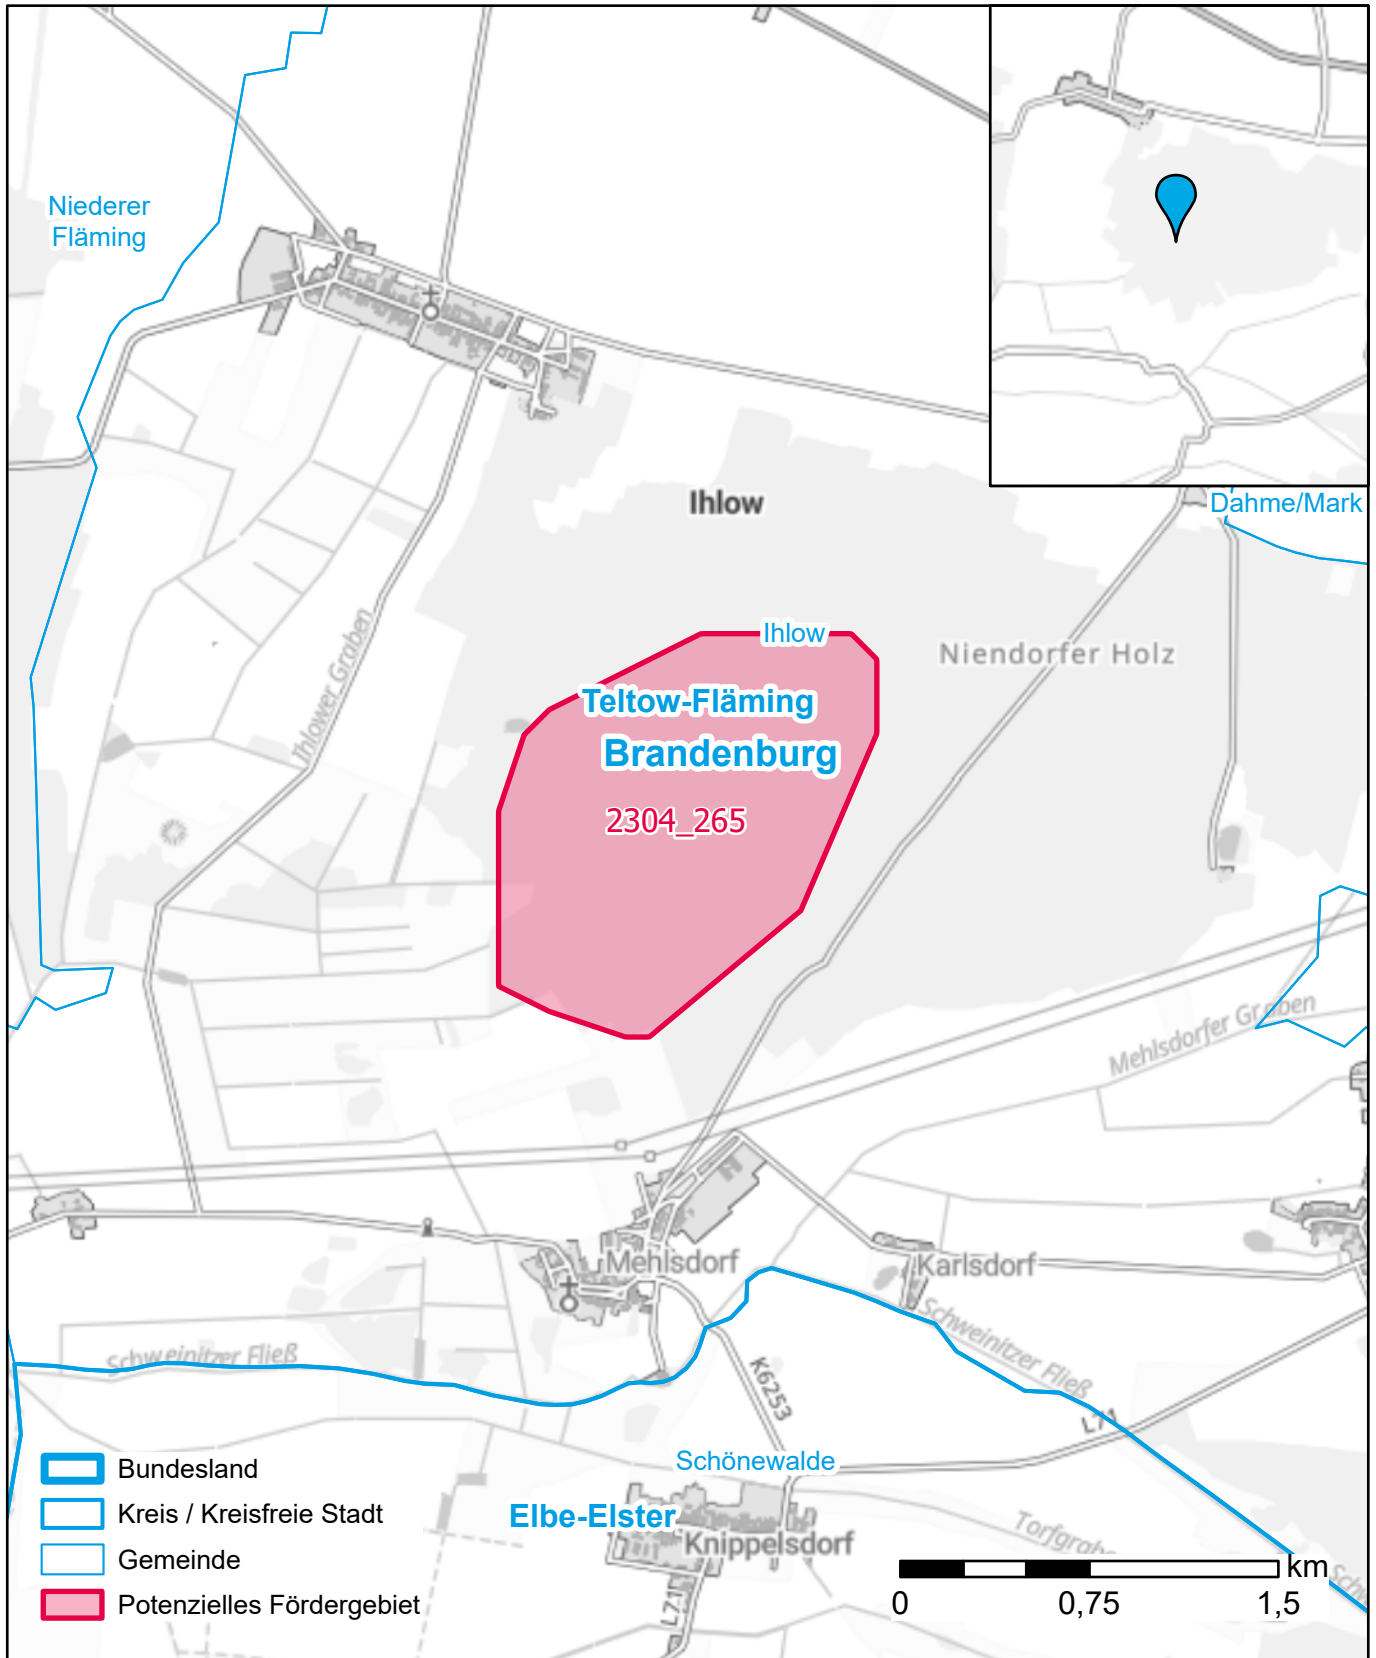

Markterkundungsverfahren zur Schließung weißer Flecken

Brandenburg, Landkreis Teltow-Fläming

Gebiets-ID: 2304_265

Darstellung: Planstand Dezember 2023

Datenbasis: MIG April/Mai 2023

Hintergrundkarte: © GeoBasis-DE / BKG (2022)