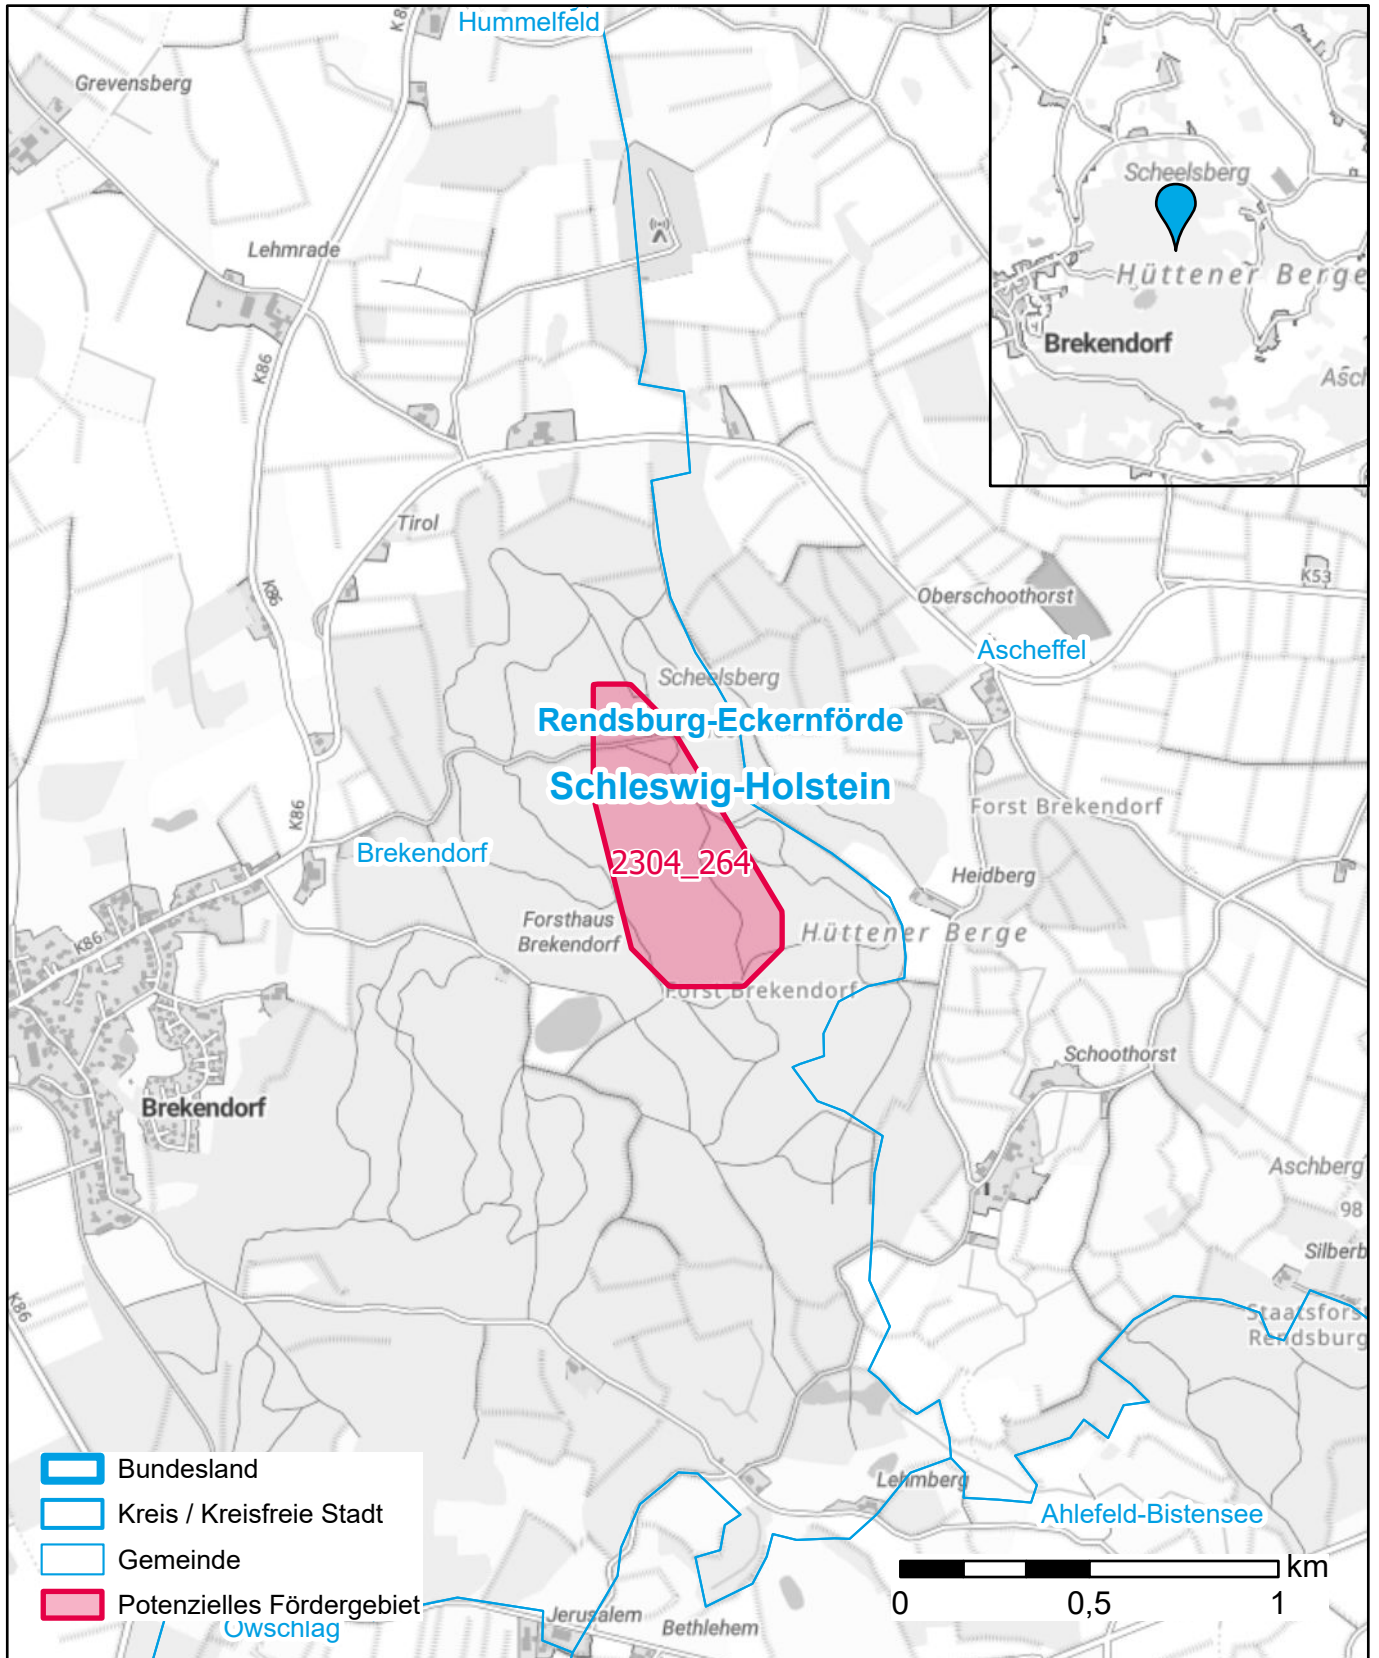

# Markterkundungsverfahren zur Schließung weißer Flecken

Schleswig-Holstein, Kreis Rendsburg-Eckernförde

Gebiets-ID: 2304\_264

Darstellung: Planstand Dezember 2023

Datenbasis: MIG April/Mai 2023

Hintergrundkarte: © GeoBasis-DE / BKG (2022)