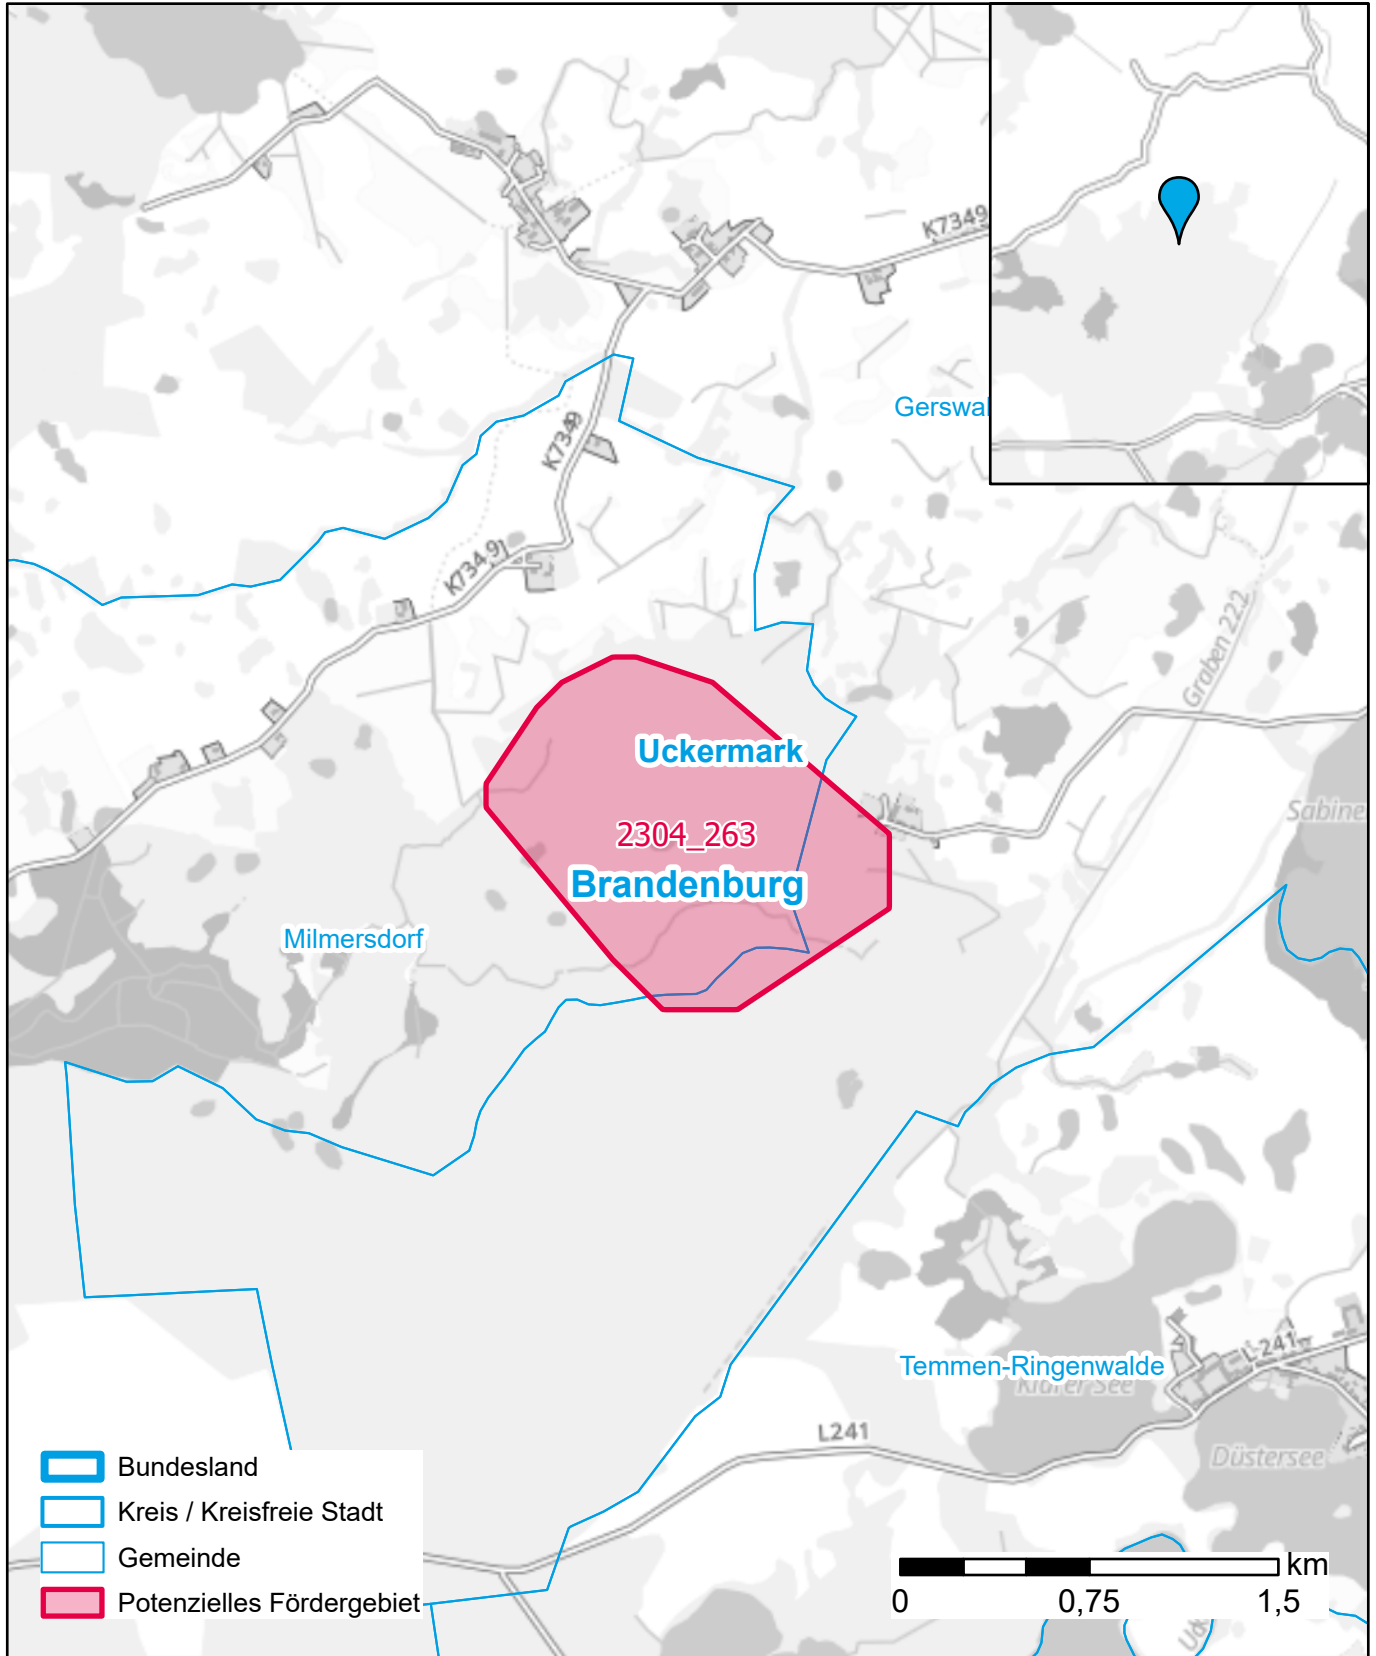

# Markterkundungsverfahren zur Schließung weißer Flecken

Brandenburg, Landkreis Uckermark  
Gebiets-ID: 2304\_263

Darstellung: Planstand Dezember 2023  
Datenbasis: MIG April/Mai 2023  
Hintergrundkarte: © GeoBasis-DE / BKG (2022)