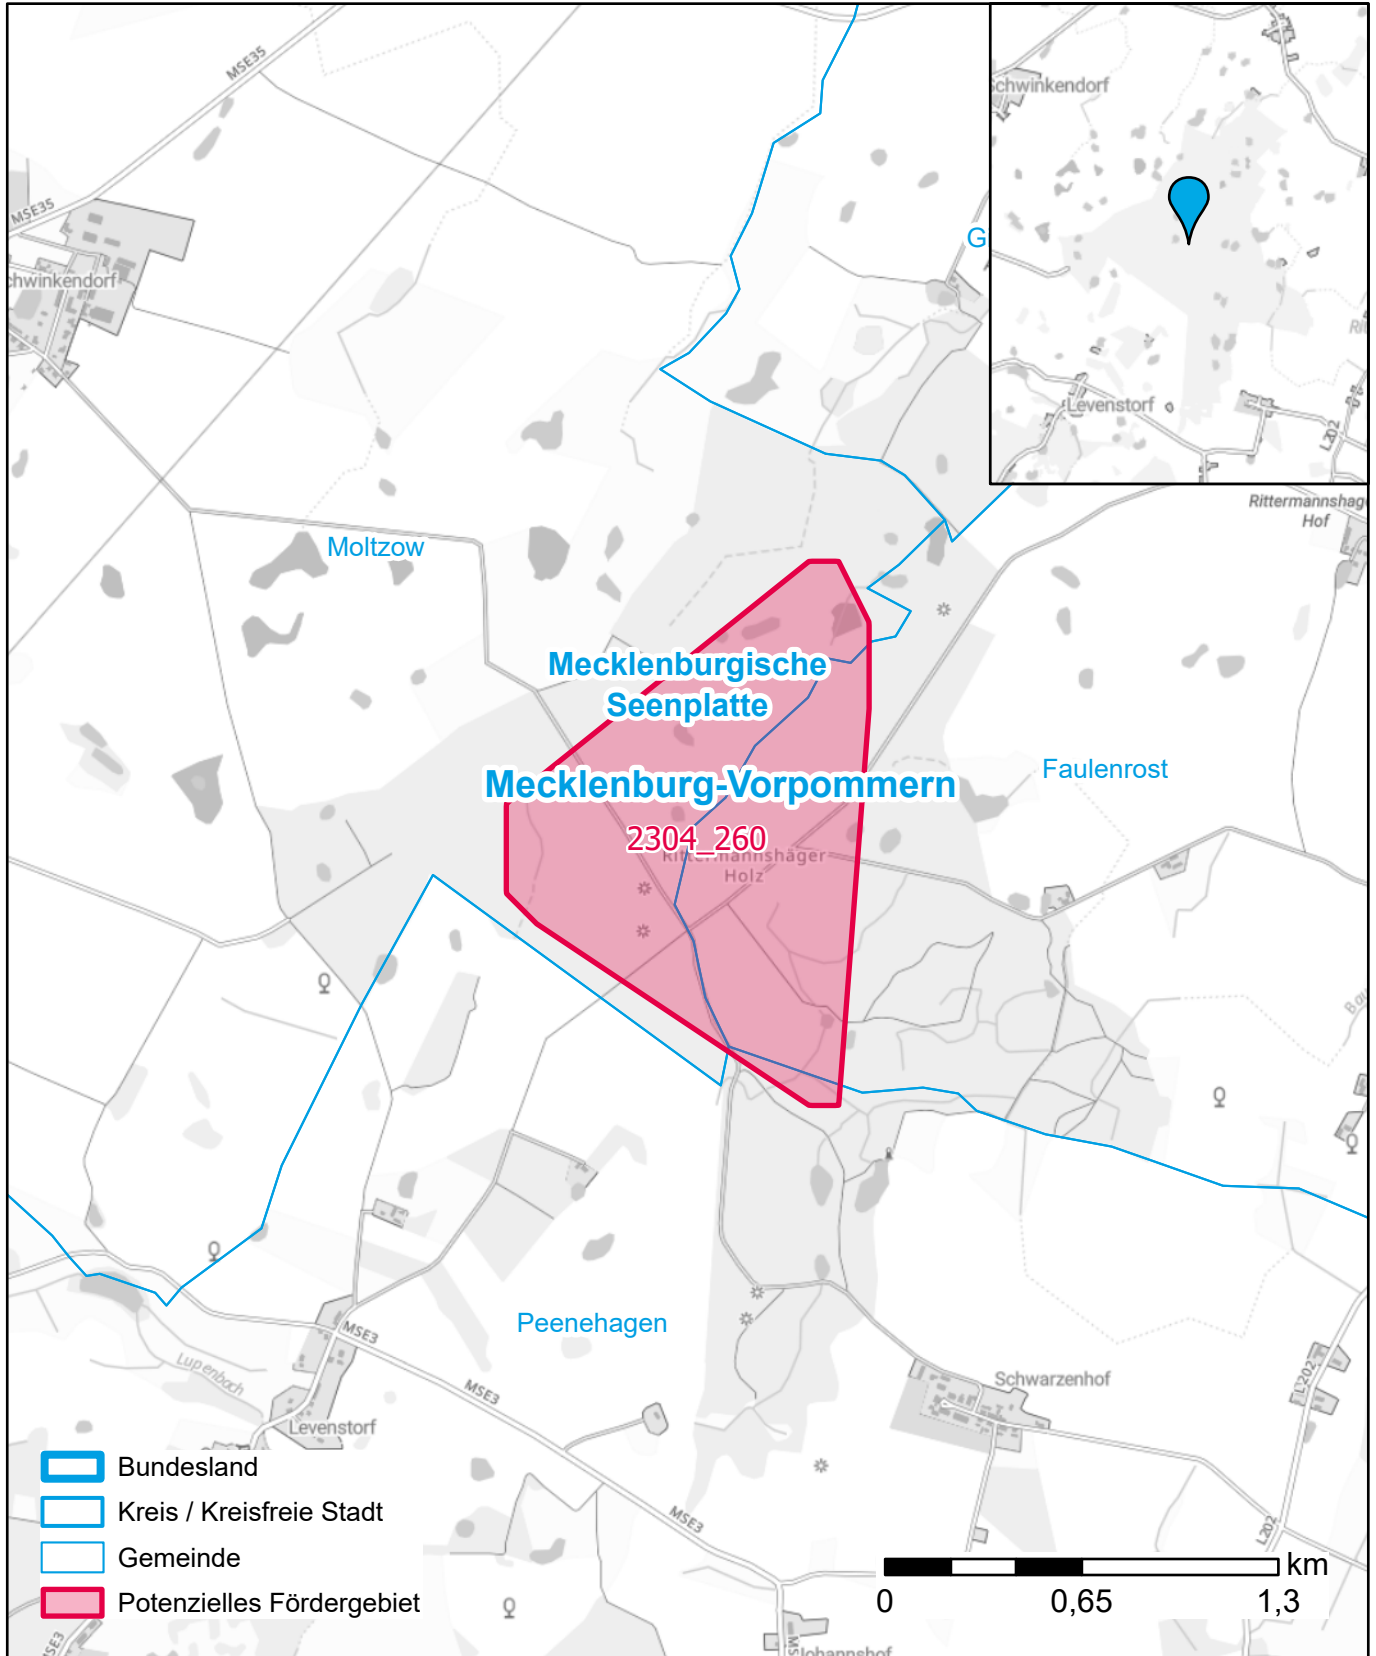

Markterkundungsverfahren zur Schließung weißer Flecken

Mecklenburg-Vorpommern, Landkreis Mecklenburgische Seenplatte
Gebiets-ID: 2304_260

Darstellung: Planstand Dezember 2023
Datenbasis: MIG April/Mai 2023
Hintergrundkarte: © GeoBasis-DE / BKG (2022)