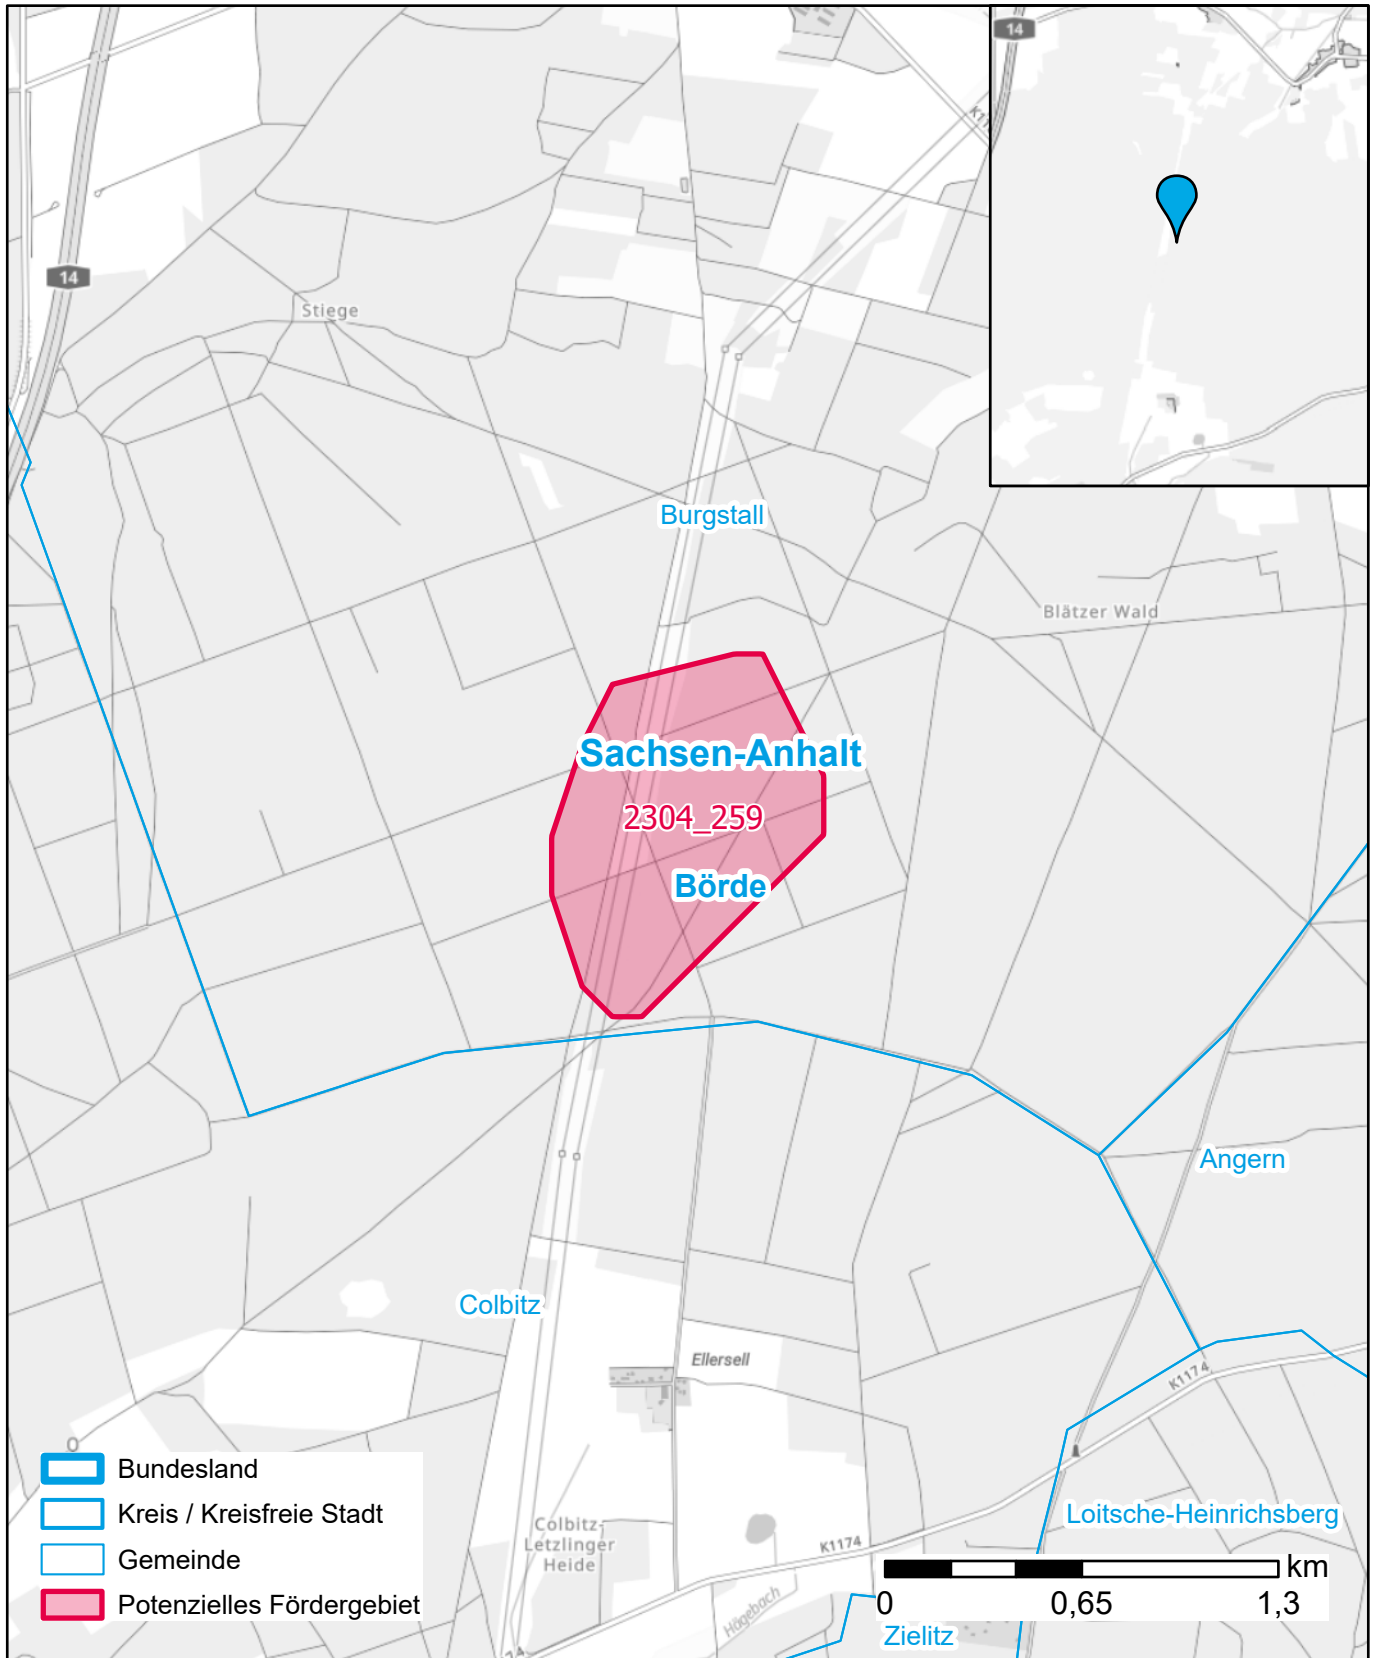

Markterkundungsverfahren zur Schließung weißer Flecken

Sachsen-Anhalt, Landkreis Börde
Gebiets-ID: 2304_259

Darstellung: Planstand Dezember 2023
Datenbasis: MIG April/Mai 2023
Hintergrundkarte: © GeoBasis-DE / BKG (2022)