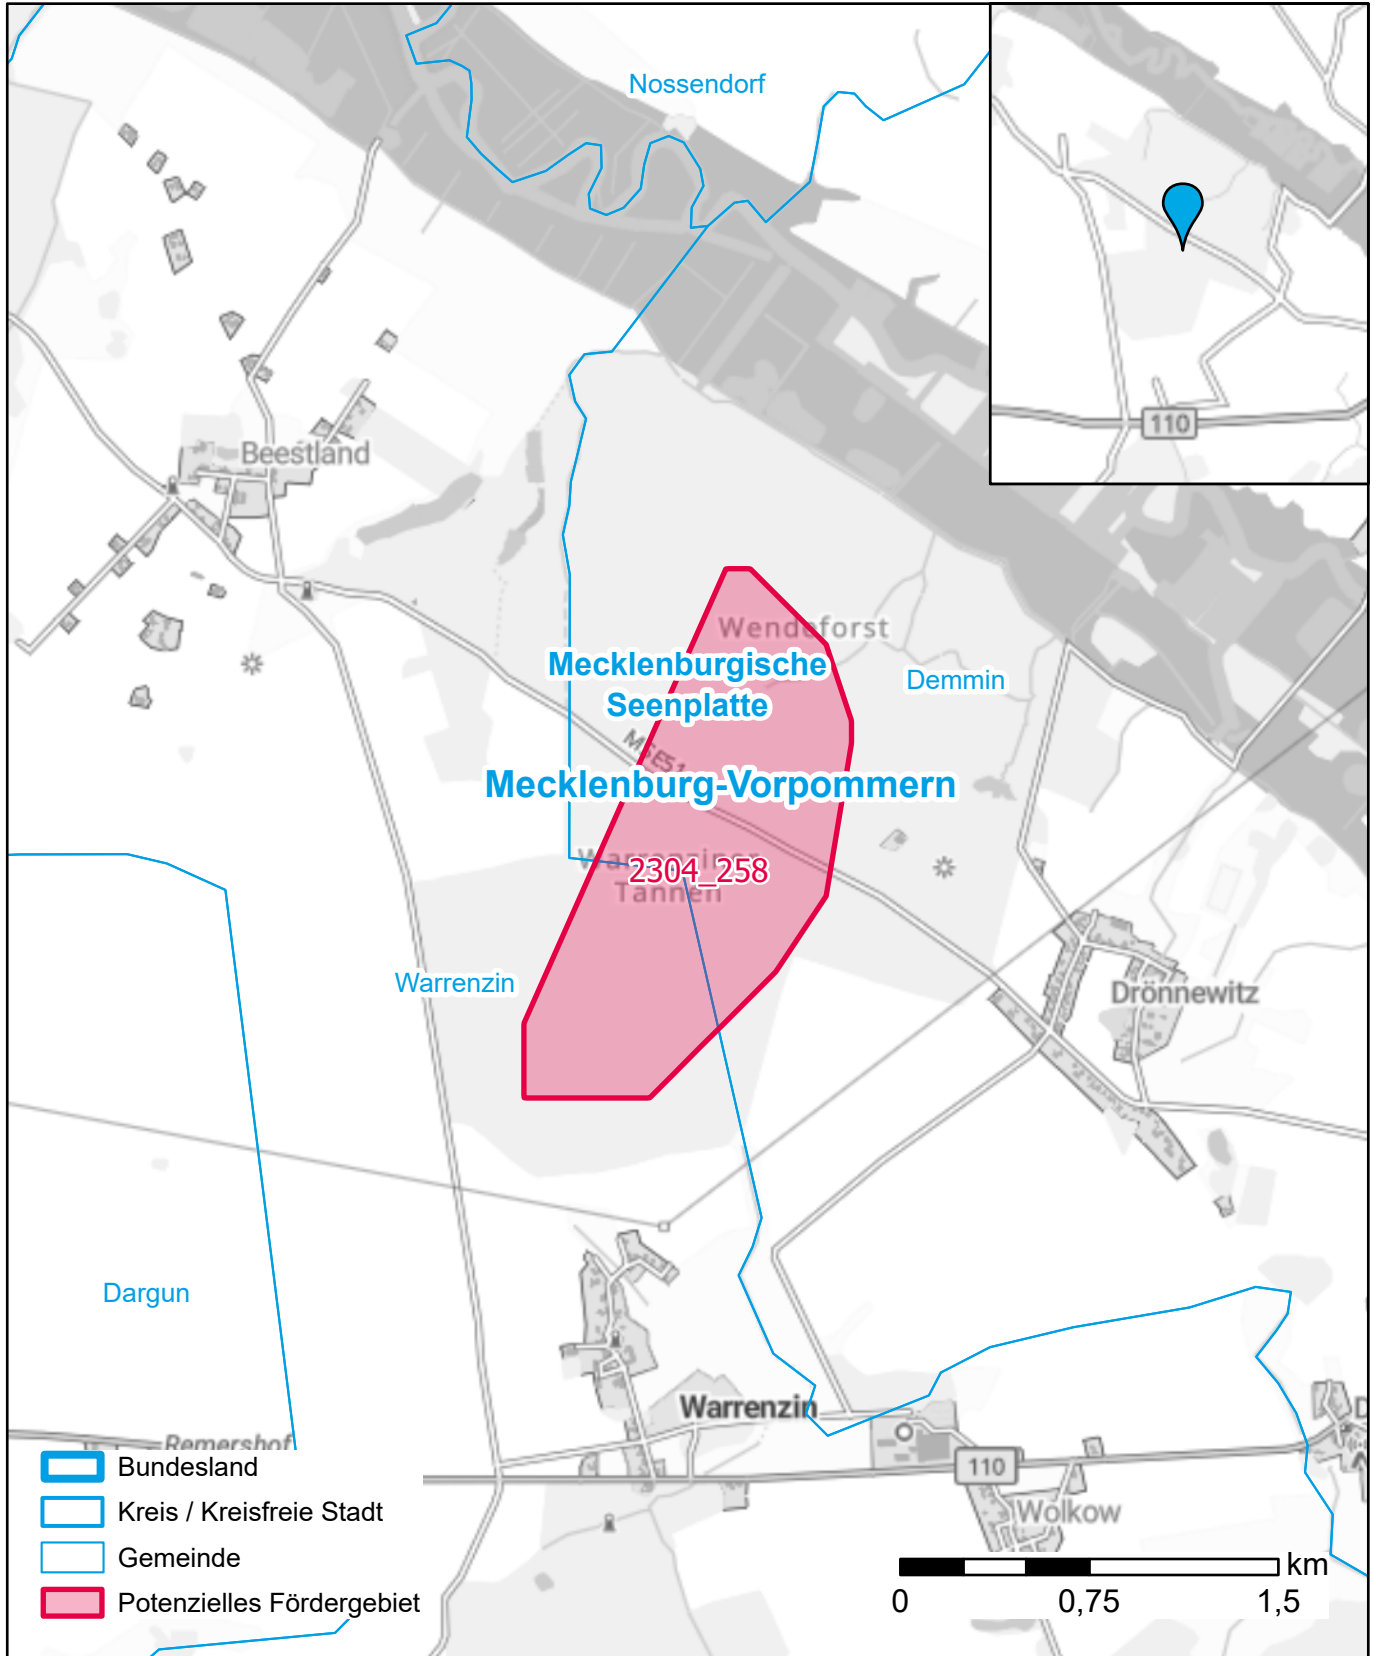

Markterkundungsverfahren zur Schließung weißer Flecken

Mecklenburg-Vorpommern, Landkreis Mecklenburgische Seenplatte
Gebiets-ID: 2304_258

Darstellung: Planstand Dezember 2023
Datenbasis: MIG April/Mai 2023
Hintergrundkarte: © GeoBasis-DE / BKG (2022)