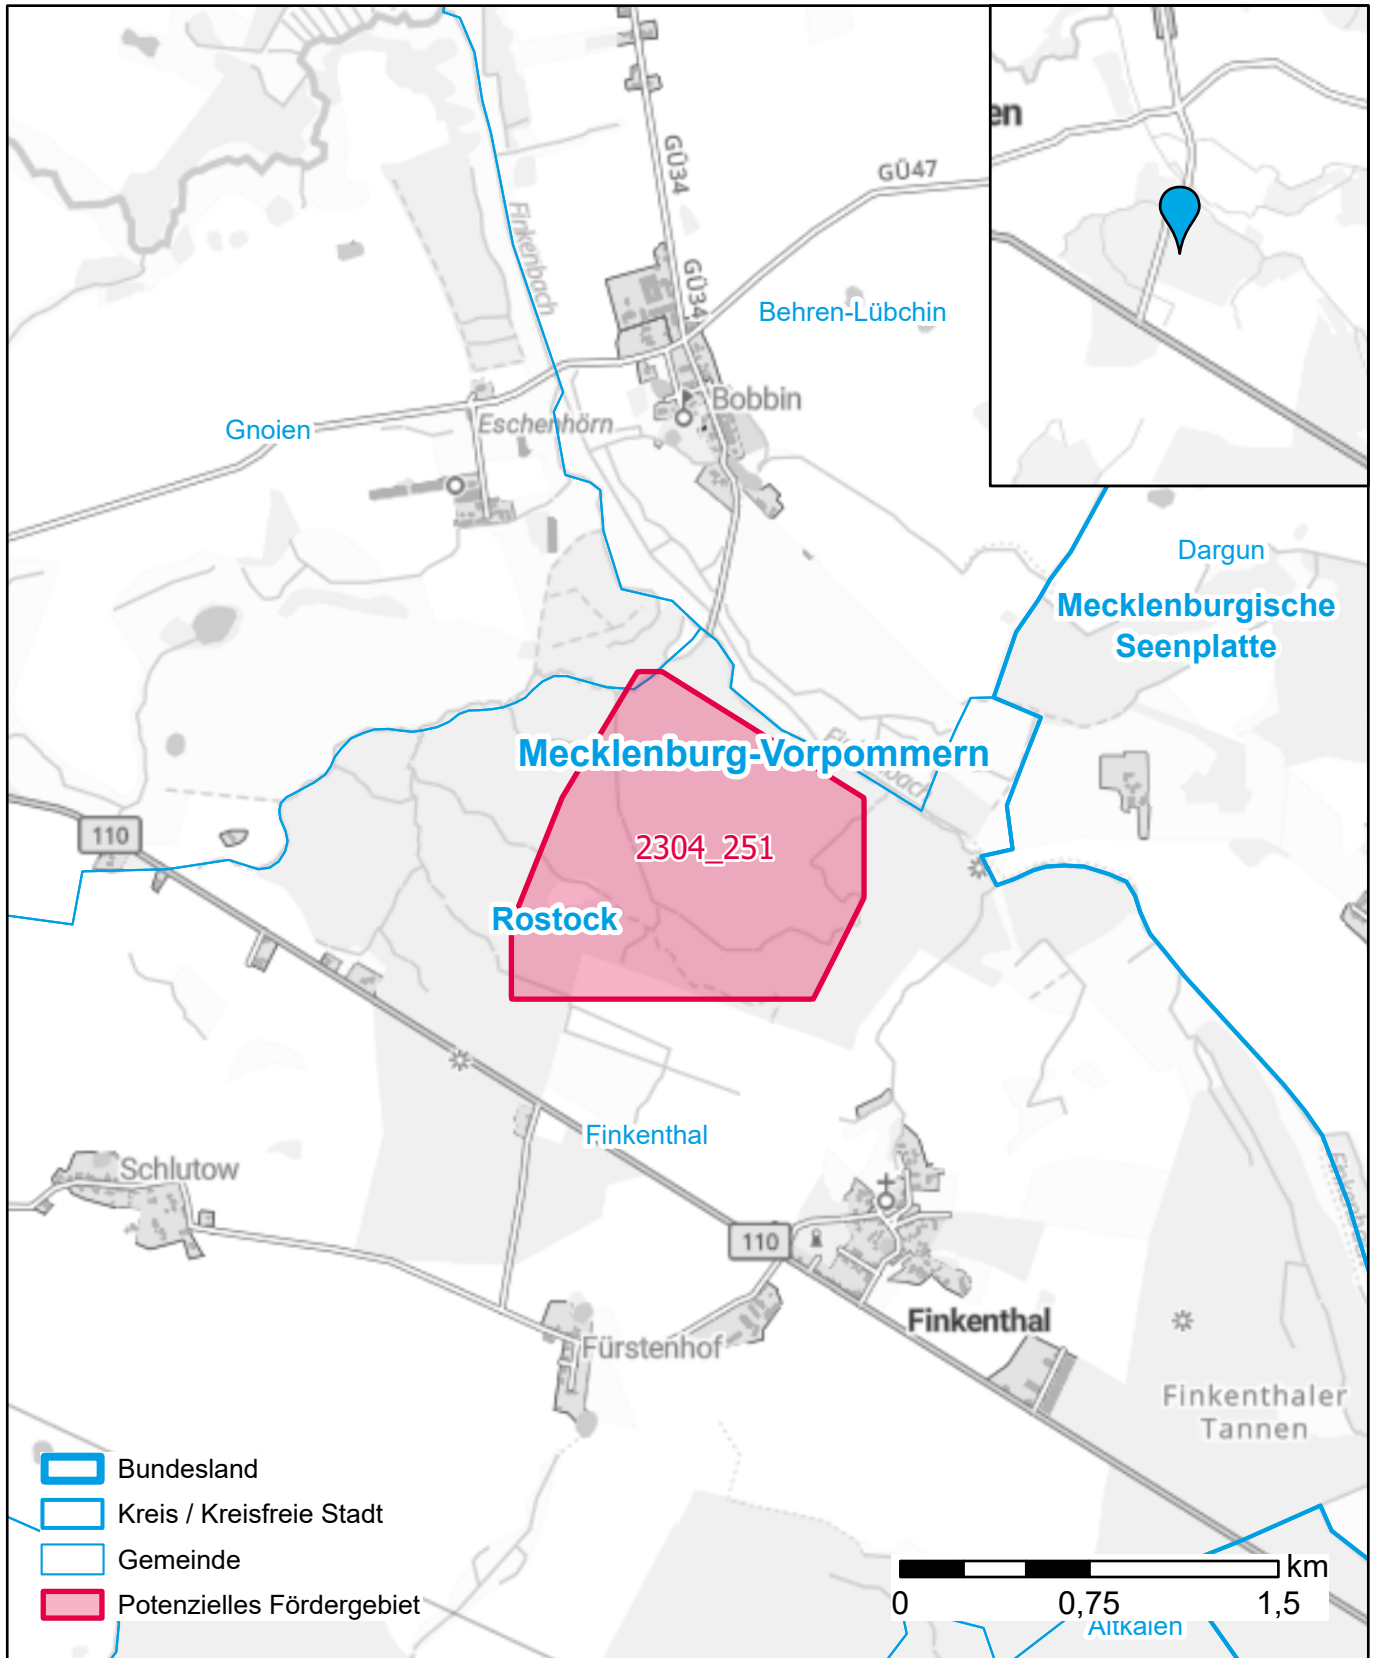

# Markterkundungsverfahren zur Schließung weißer Flecken

Mecklenburg-Vorpommern, Landkreis Rostock  
Gebiets-ID: 2304\_251

Darstellung: Planstand Dezember 2023  
Datenbasis: MIG April/Mai 2023  
Hintergrundkarte: © GeoBasis-DE / BKG (2022)