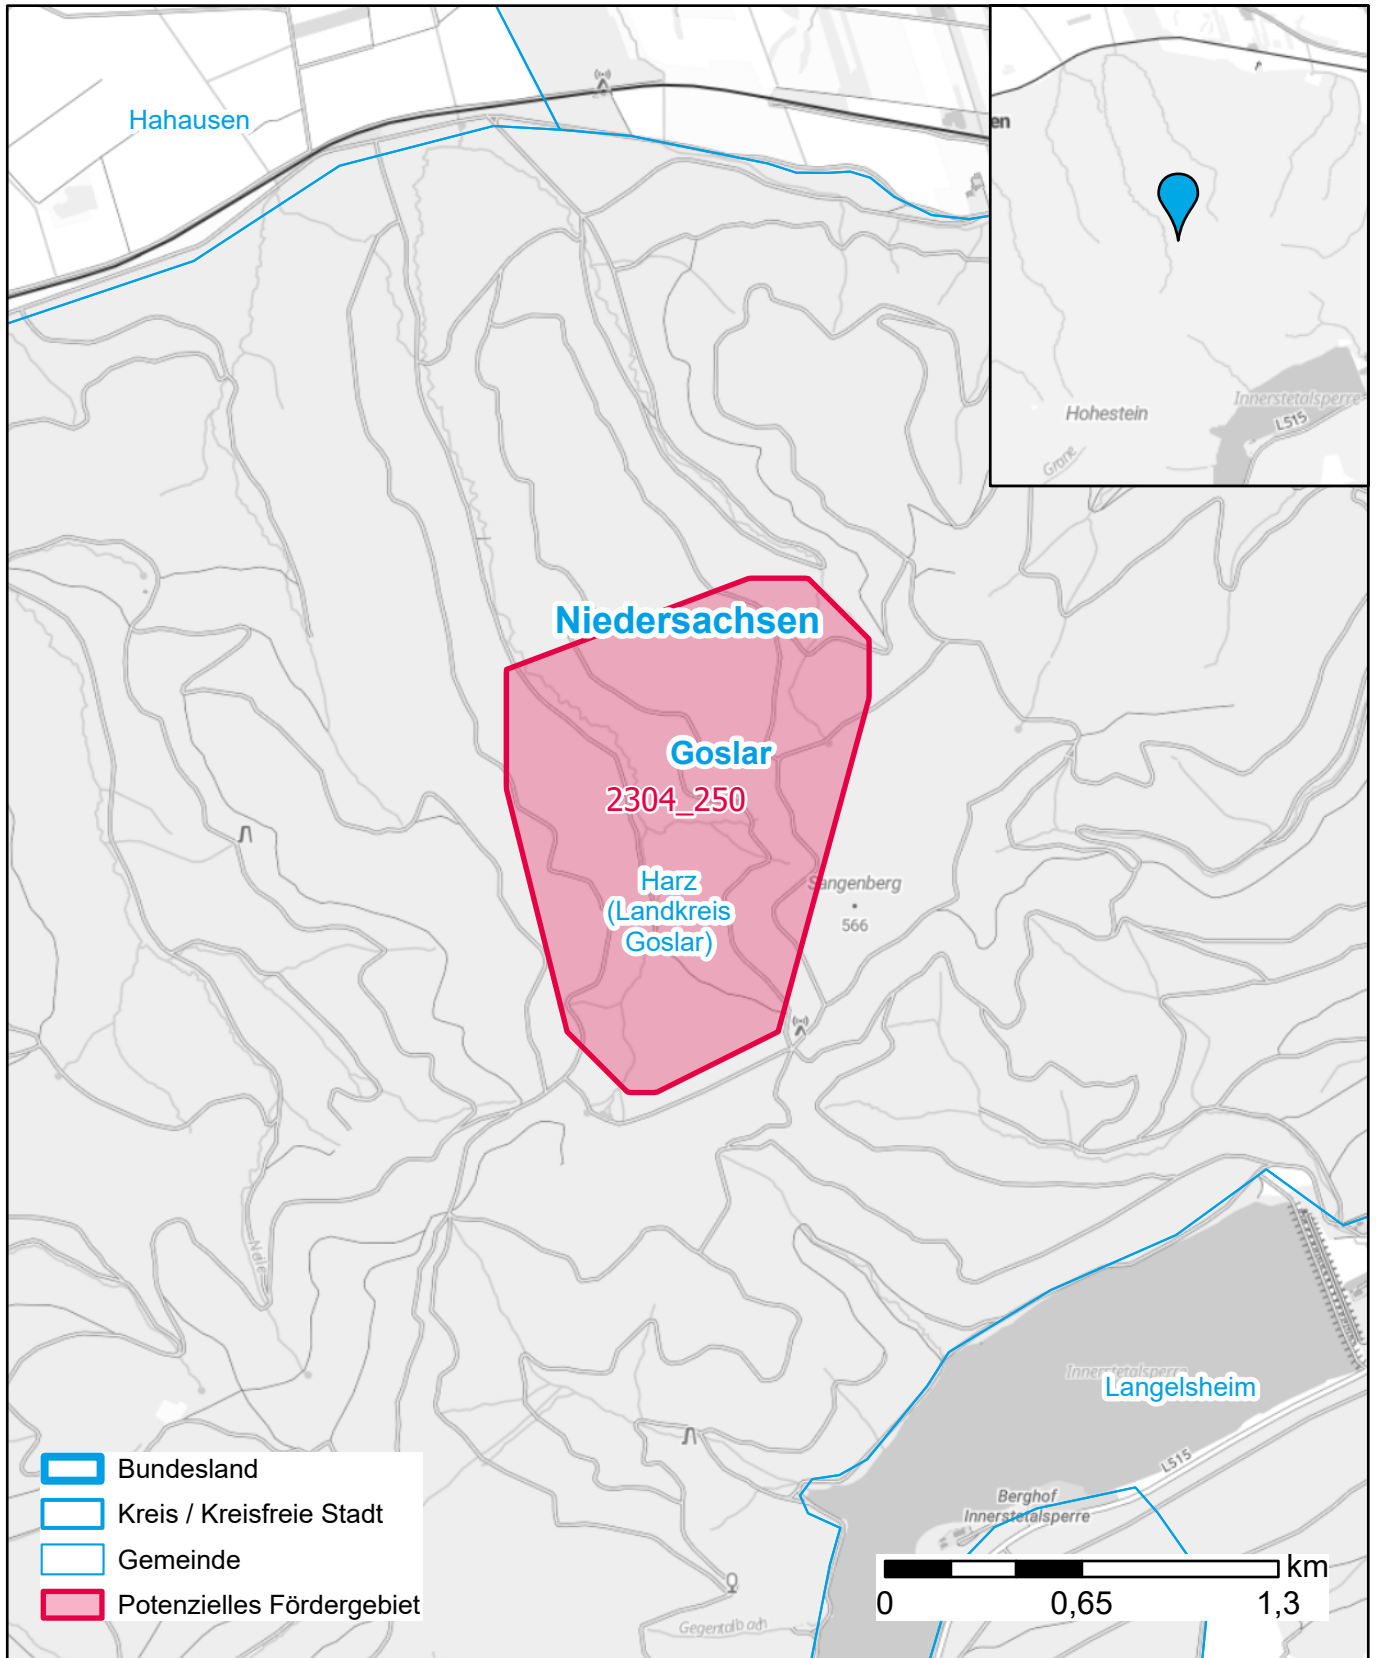

# Markterkundungsverfahren zur Schließung weißer Flecken

Niedersachsen, Landkreis Goslar

Gebiets-ID: 2304\_250

Darstellung: Planstand Dezember 2023

Datenbasis: MIG April/Mai 2023

Hintergrundkarte: © GeoBasis-DE / BKG (2022)