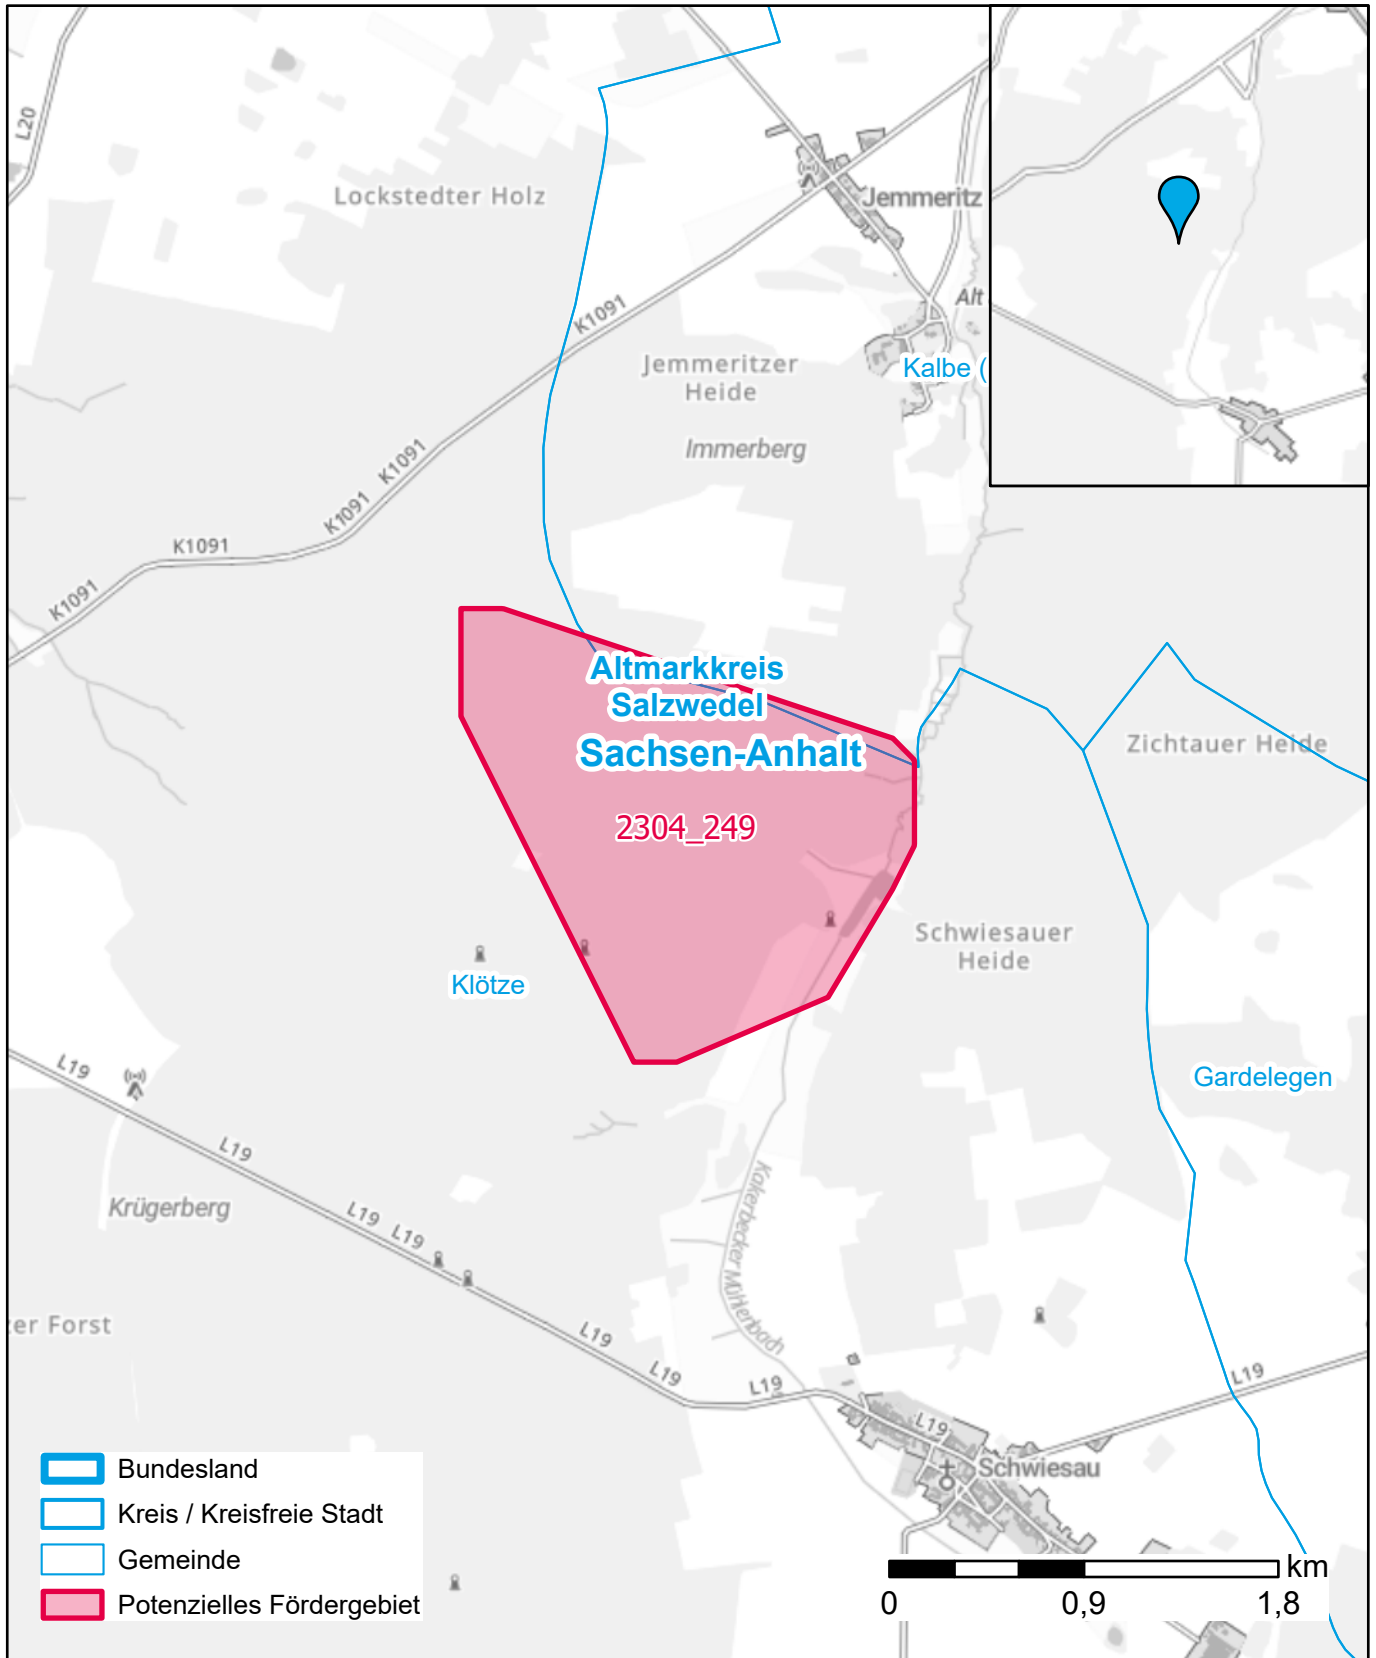

# Markterkundungsverfahren zur Schließung weißer Flecken

Sachsen-Anhalt, Landkreis Altmarkkreis Salzwedel

Gebiets-ID: 2304\_249

Darstellung: Planstand Dezember 2023

Datenbasis: MIG April/Mai 2023

Hintergrundkarte: © GeoBasis-DE / BKG (2022)