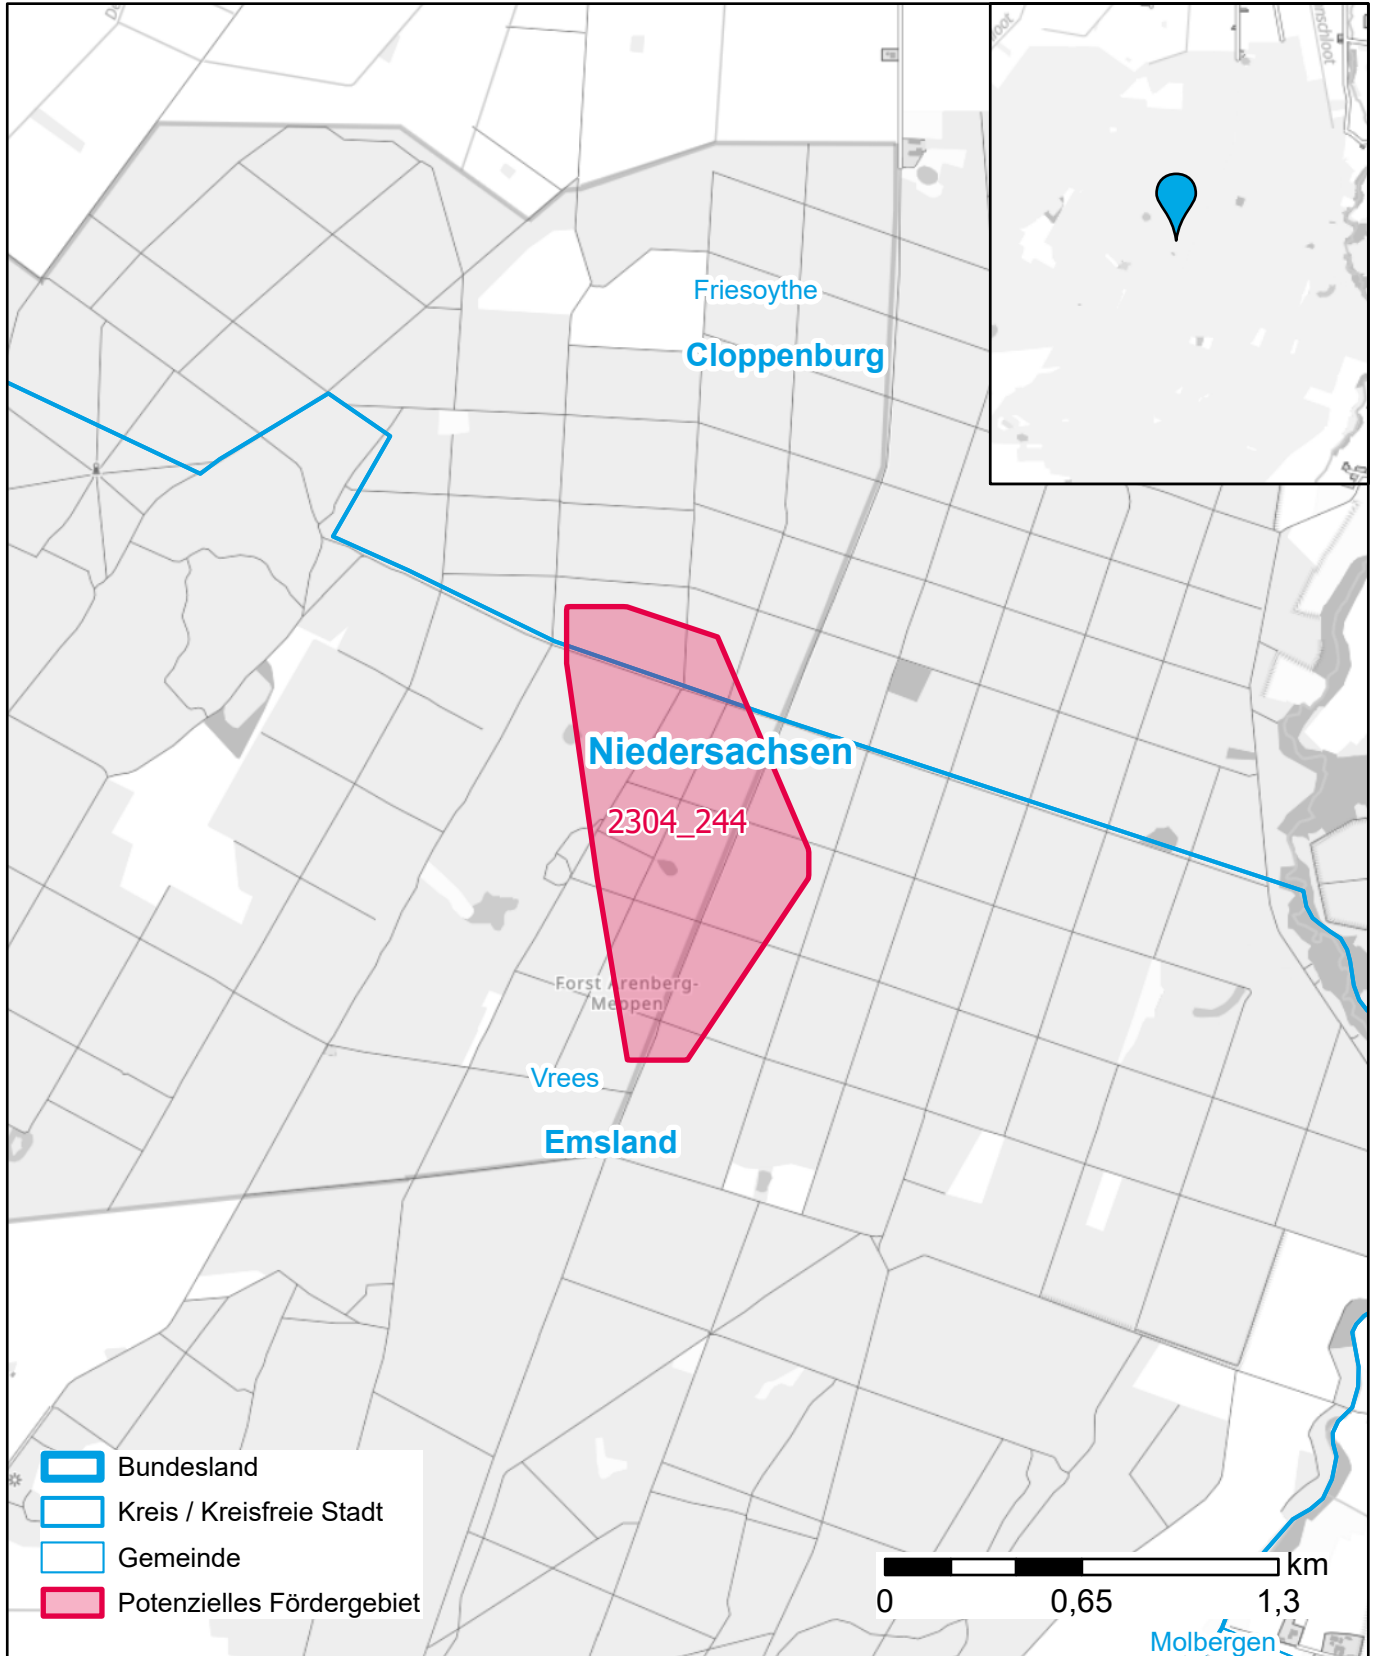

Markterkundungsverfahren zur Schließung weißer Flecken

Niedersachsen, Landkreis Cloppenburg, Landkreis Emsland
Gebiets-ID: 2304_244

Darstellung: Planstand Dezember 2023
Datenbasis: MIG April/Mai 2023
Hintergrundkarte: © GeoBasis-DE / BKG (2022)