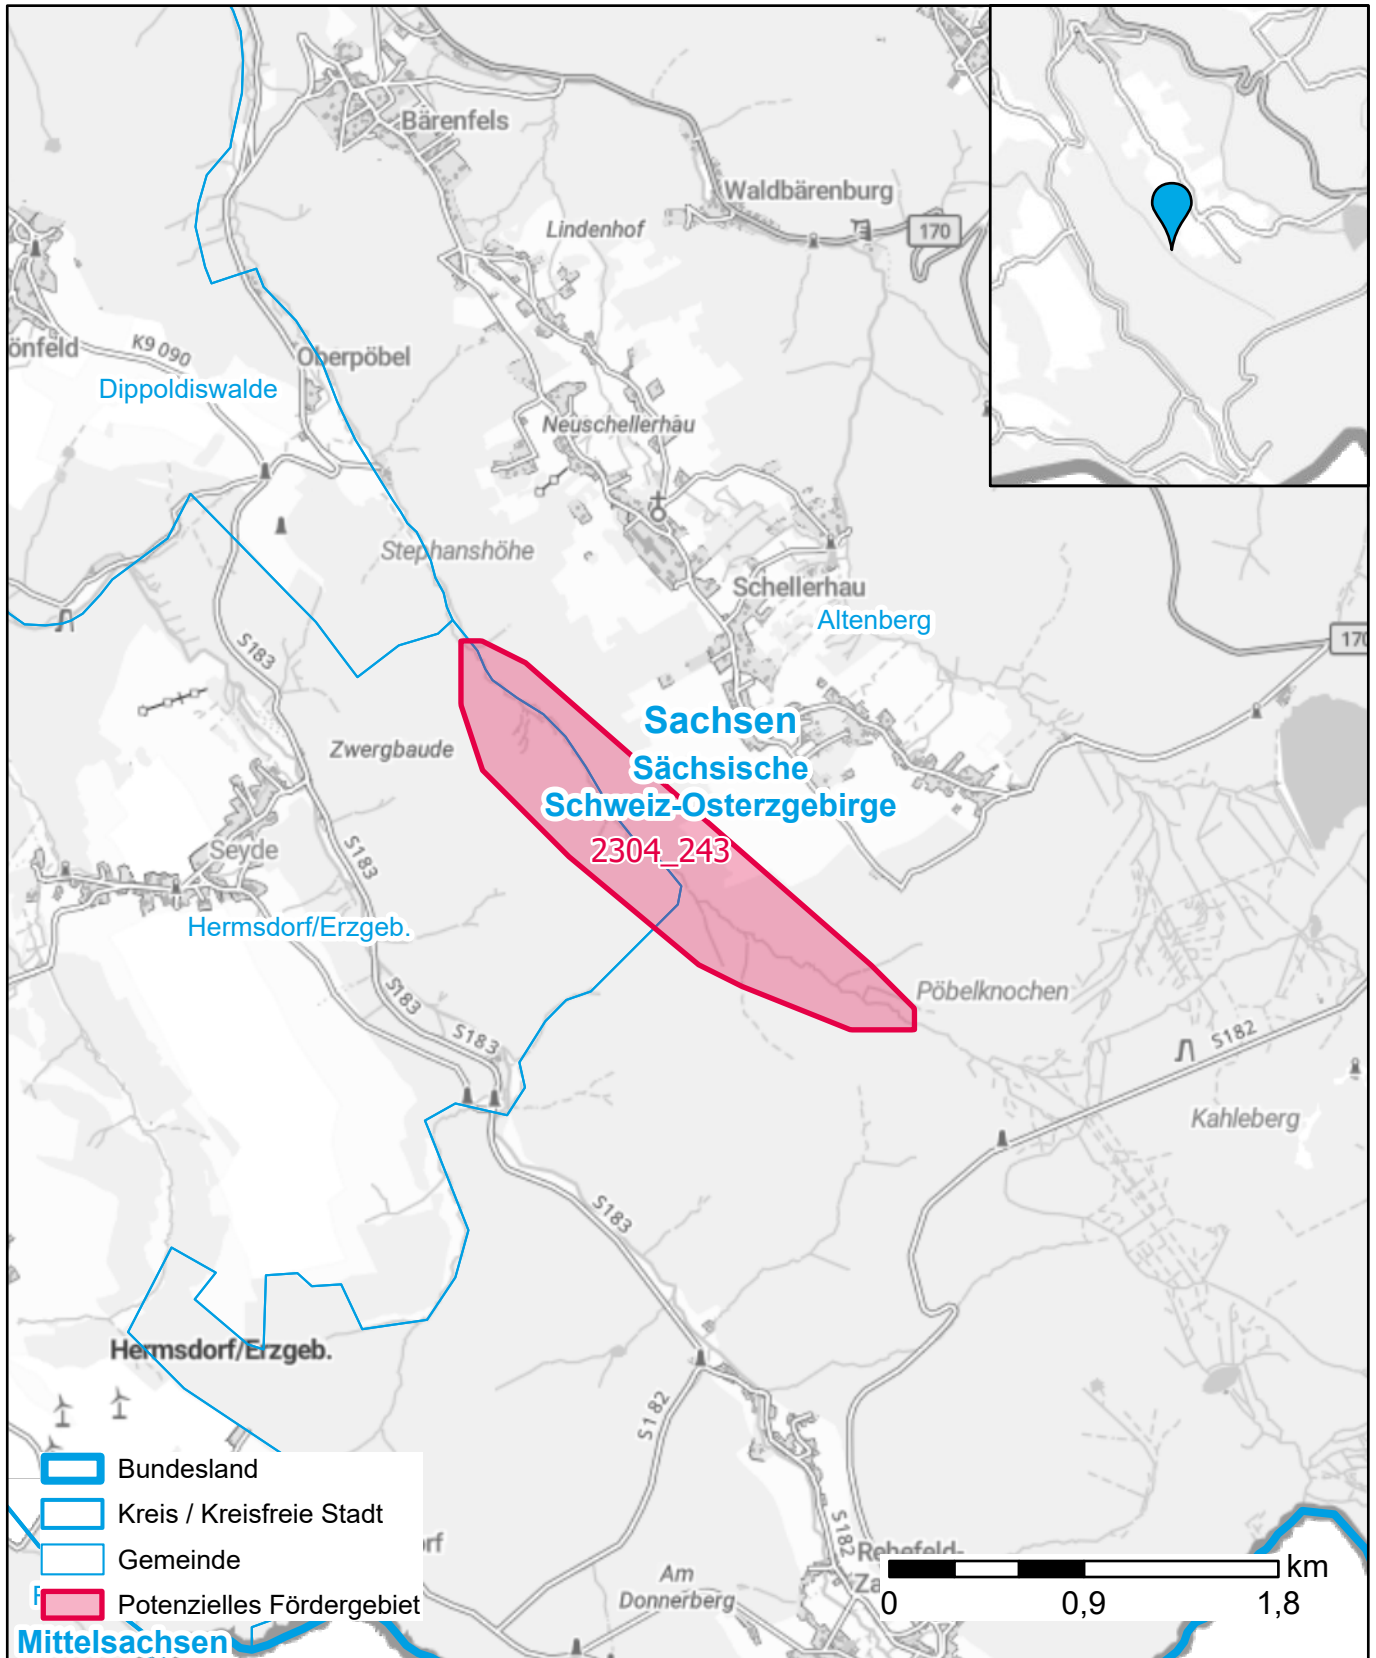

# Markterkundungsverfahren zur Schließung weißer Flecken

Sachsen, Landkreis Sächsische Schweiz-Osterzgebirge

Gebiets-ID: 2304\_243

Darstellung: Planstand Dezember 2023

Datenbasis: MIG April/Mai 2023

Hintergrundkarte: © GeoBasis-DE / BKG (2022)