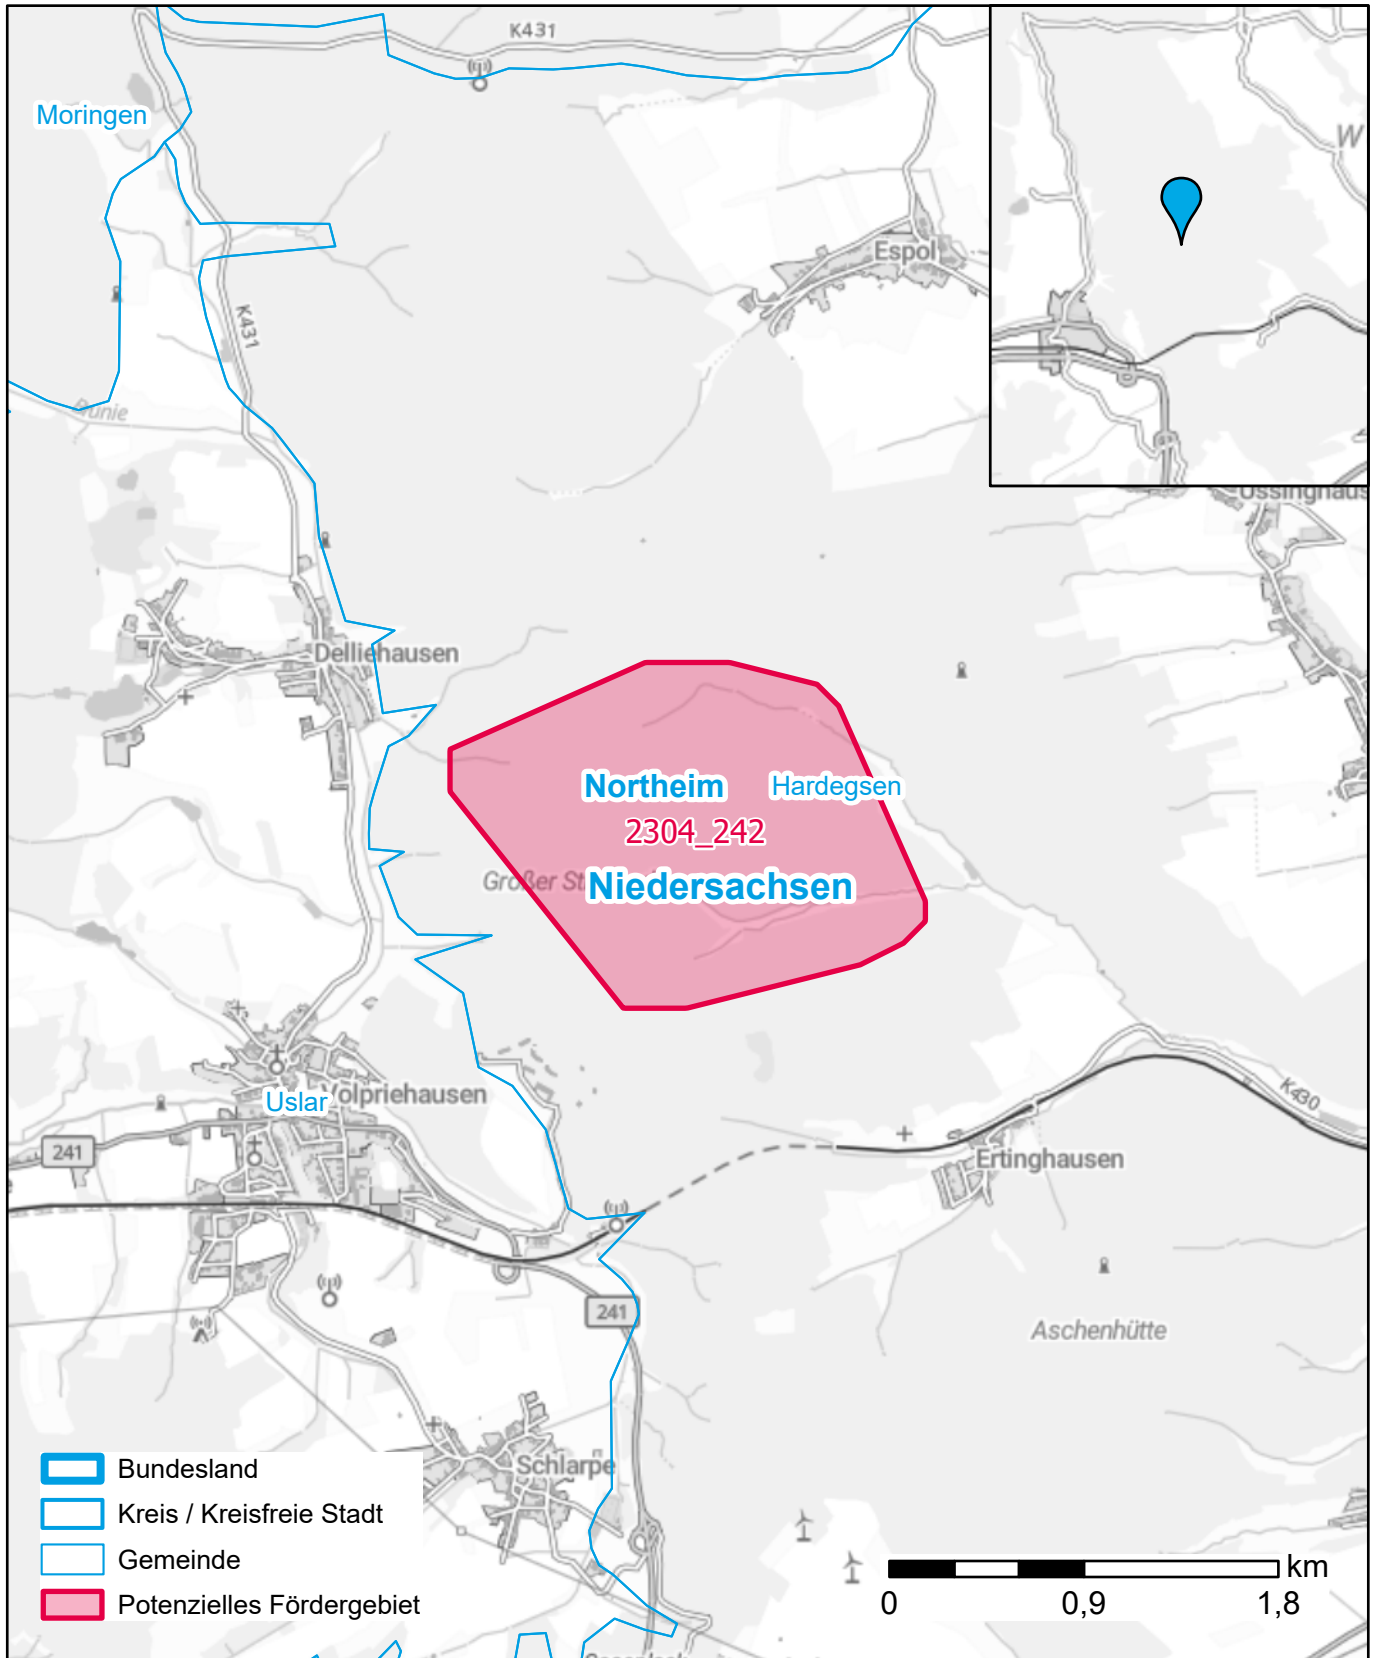

Markterkundungsverfahren zur Schließung weißer Flecken

Niedersachsen, Landkreis Northeim

Gebiets-ID: 2304_242

Darstellung: Planstand Dezember 2023

Datenbasis: MIG April/Mai 2023

Hintergrundkarte: © GeoBasis-DE / BKG (2022)