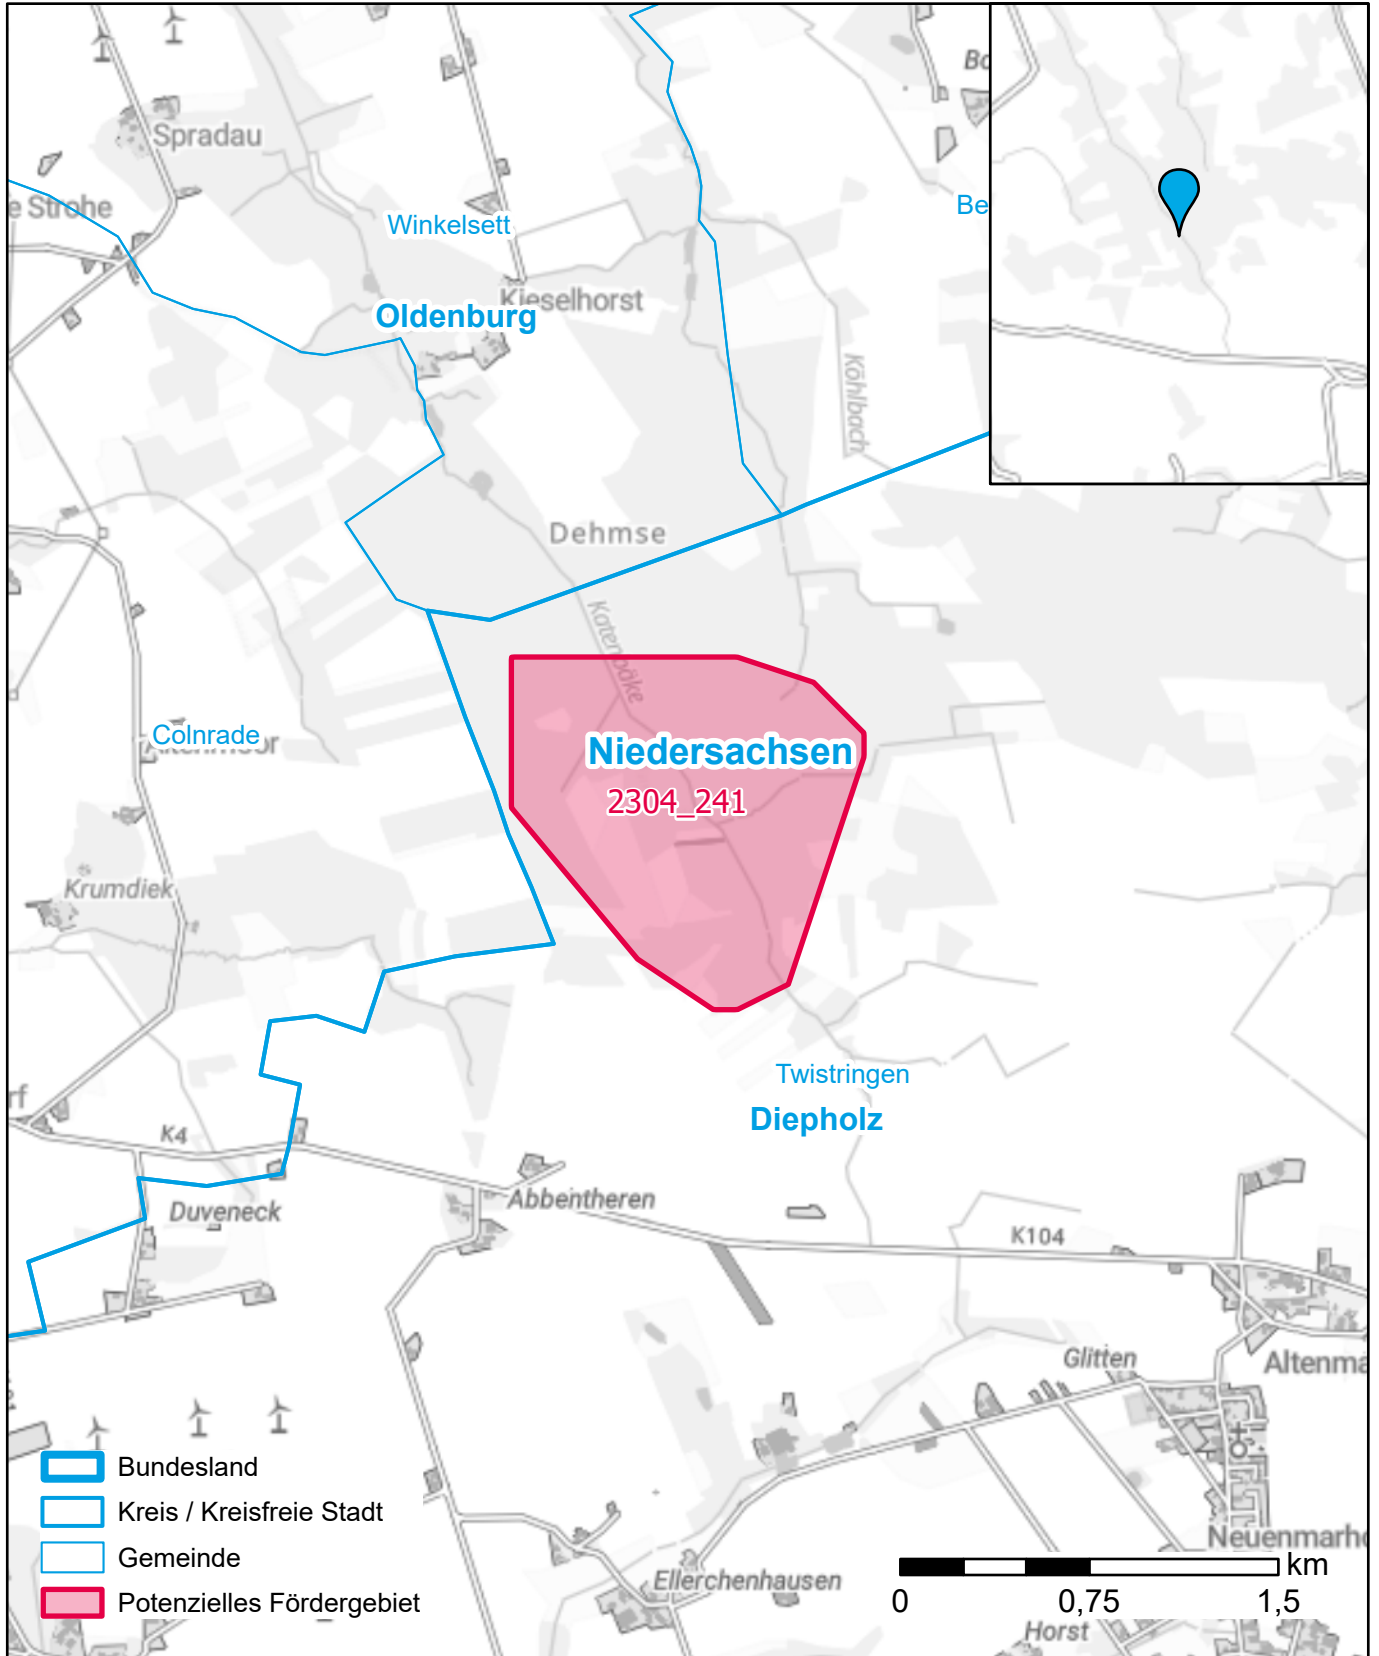

Markterkundungsverfahren zur Schließung weißer Flecken

Niedersachsen, Landkreis Diepholz

Gebiets-ID: 2304_241

Darstellung: Planstand Dezember 2023

Datenbasis: MIG April/Mai 2023

Hintergrundkarte: © GeoBasis-DE / BKG (2022)