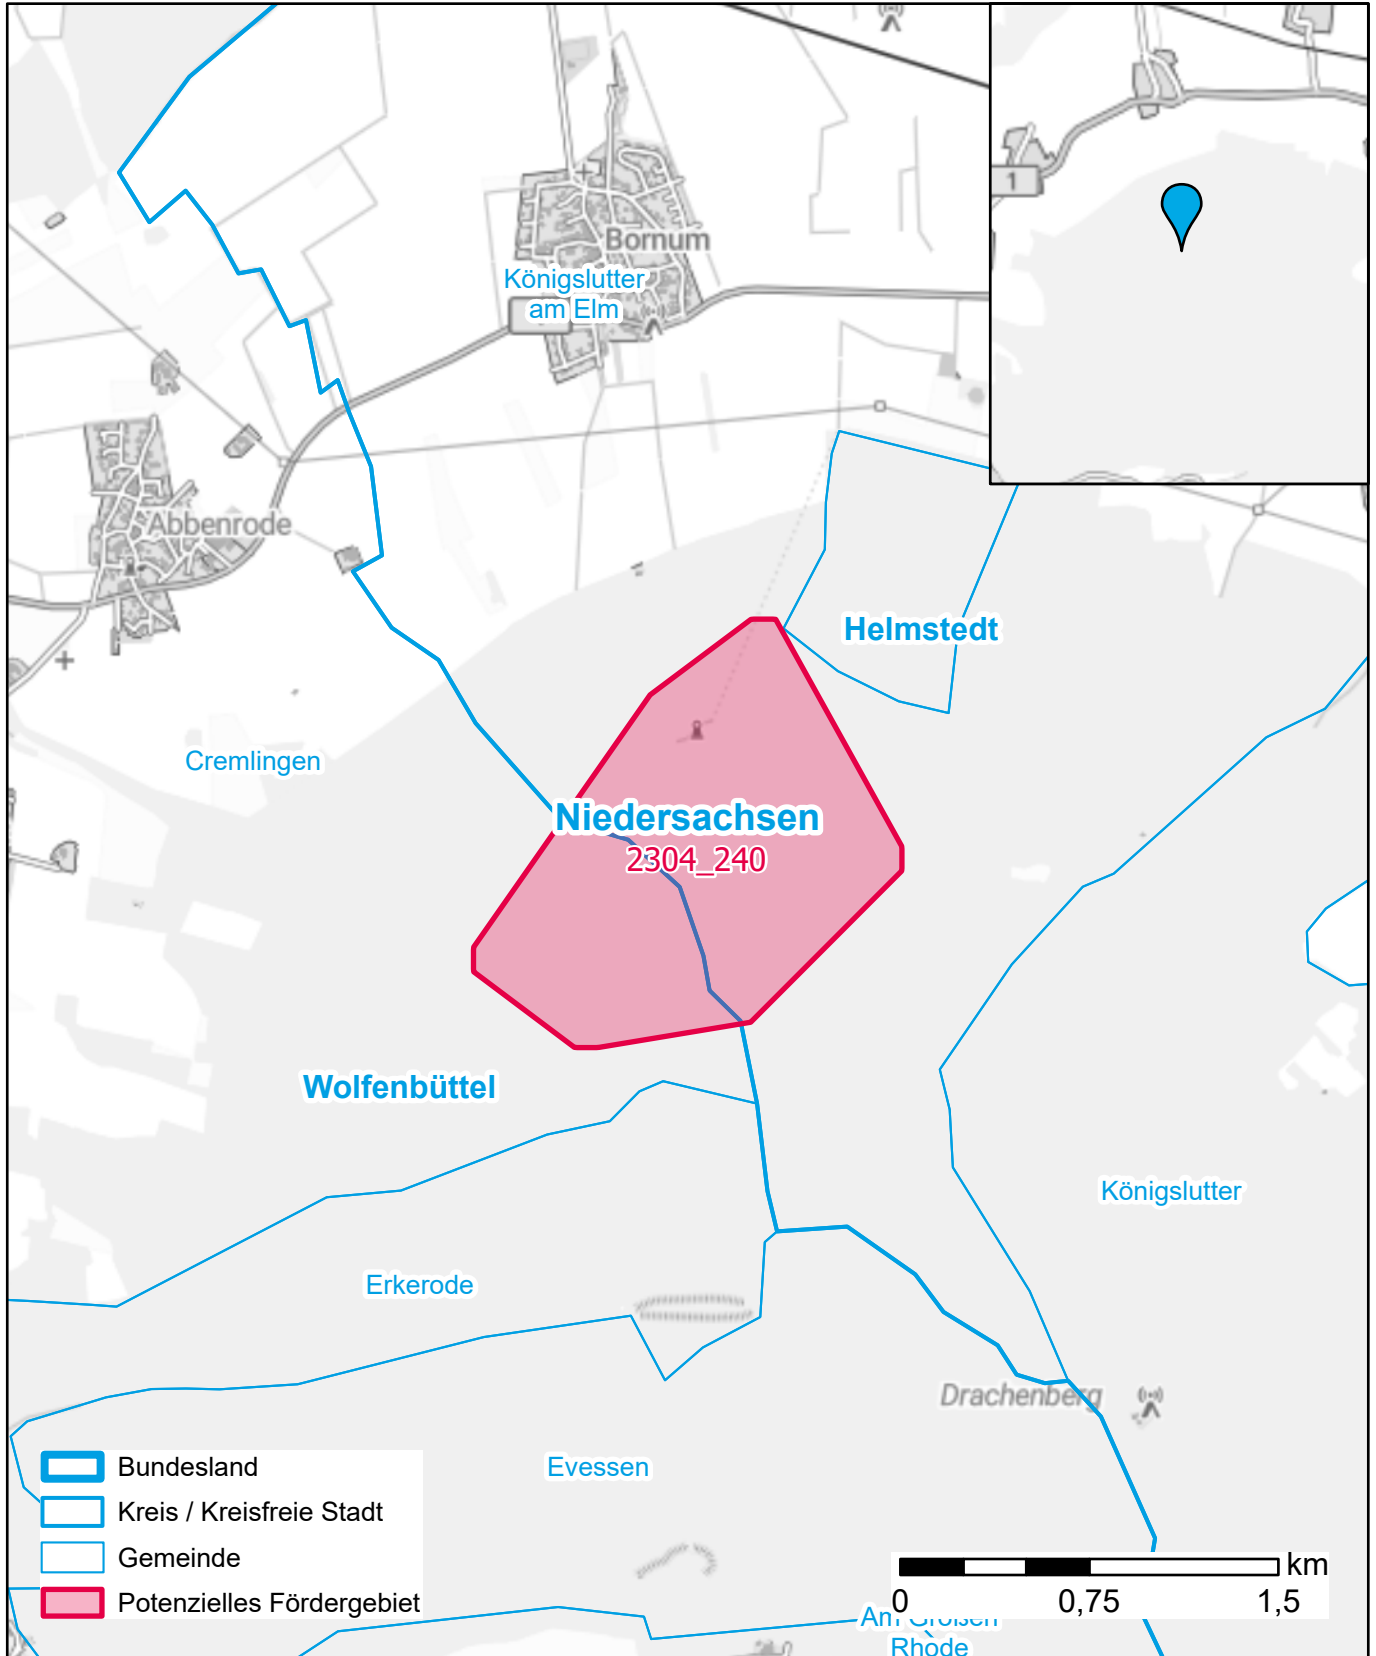

Markterkundungsverfahren zur Schließung weißer Flecken

Niedersachsen, Landkreis Helmstedt, Landkreis Wolfenbüttel
Gebiets-ID: 2304_240

Darstellung: Planstand Dezember 2023
Datenbasis: MIG April/Mai 2023
Hintergrundkarte: © GeoBasis-DE / BKG (2022)