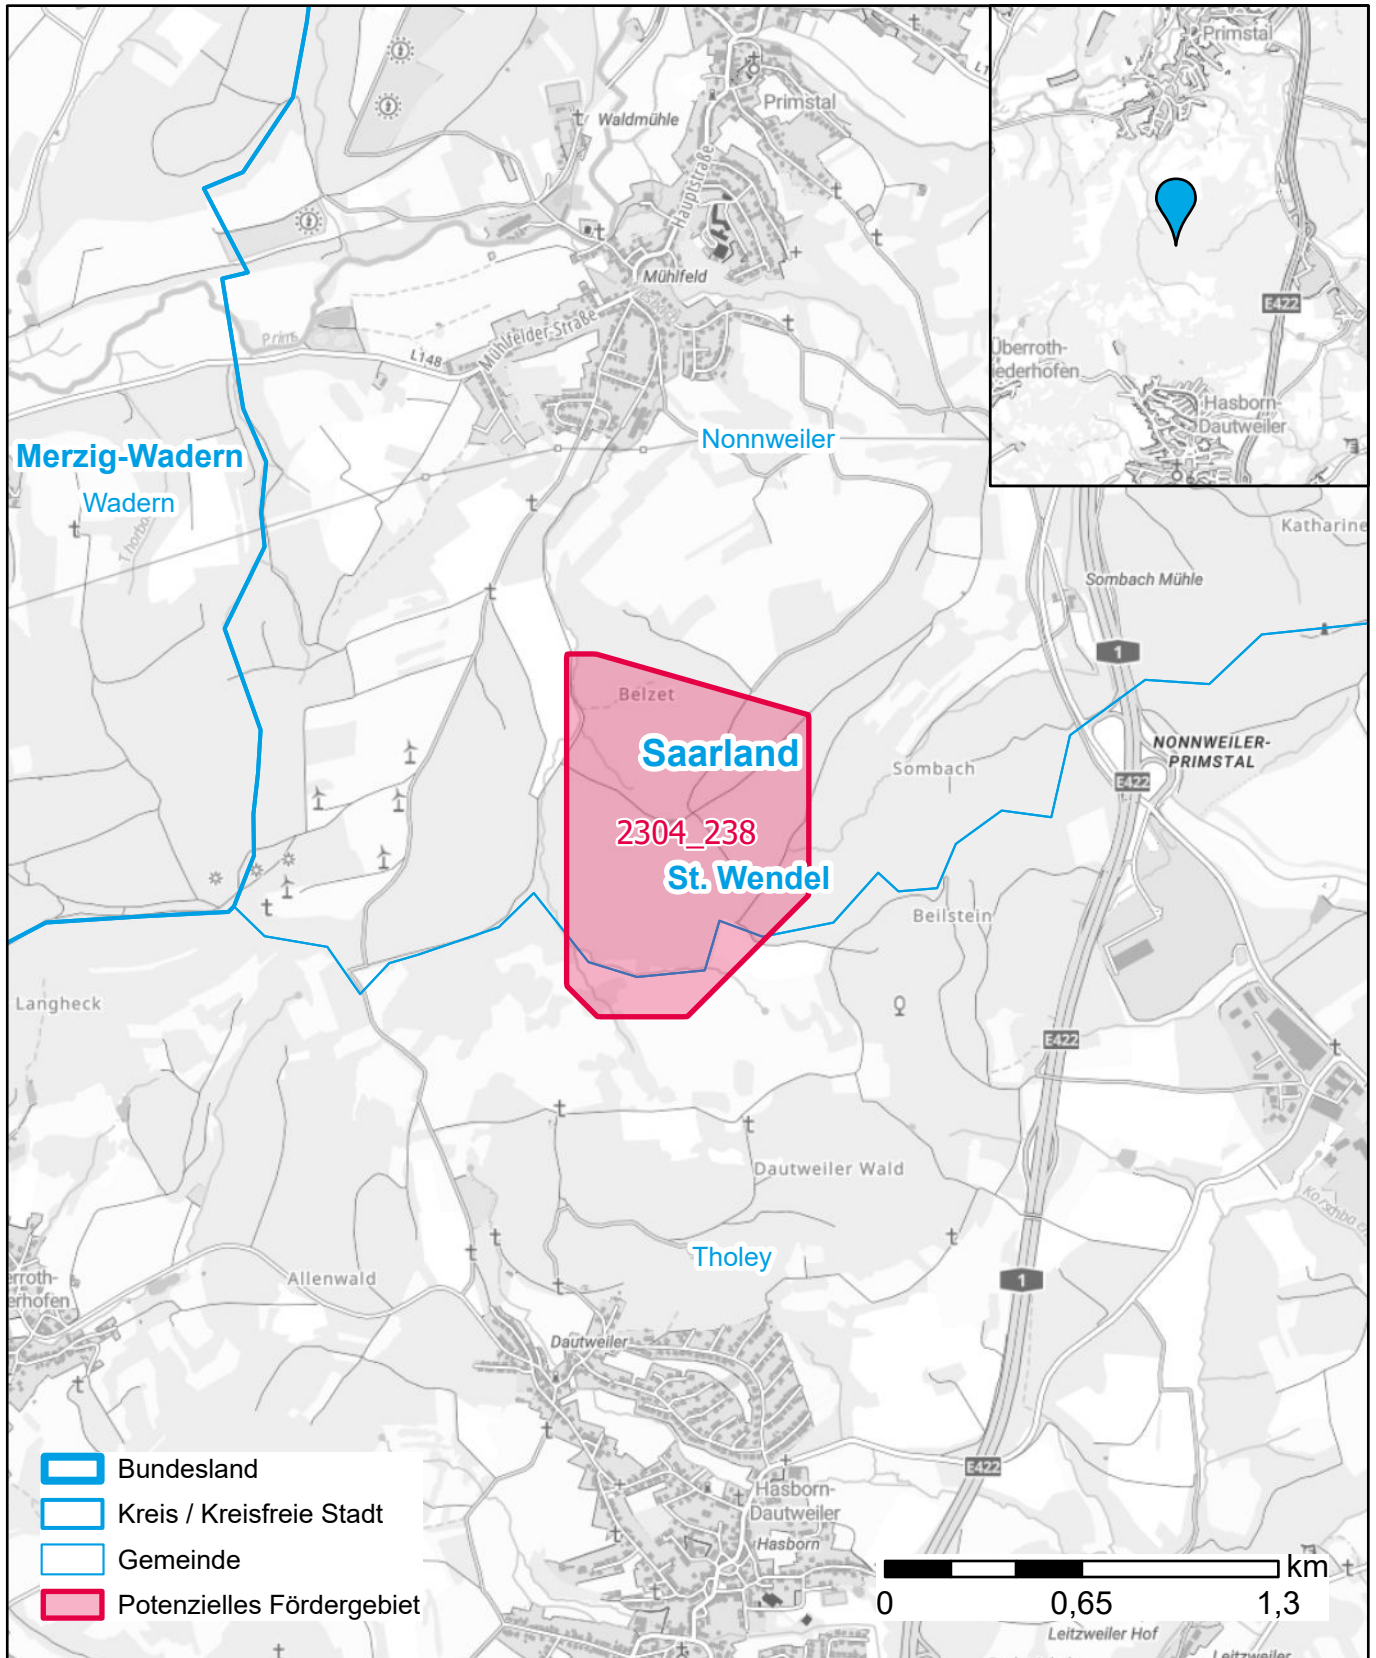

Markterkundungsverfahren zur Schließung weißer Flecken

Saarland, Landkreis St. Wendel
Gebiets-ID: 2304_238

Darstellung: Planstand Dezember 2023
Datenbasis: MIG April/Mai 2023
Hintergrundkarte: © GeoBasis-DE / BKG (2022)