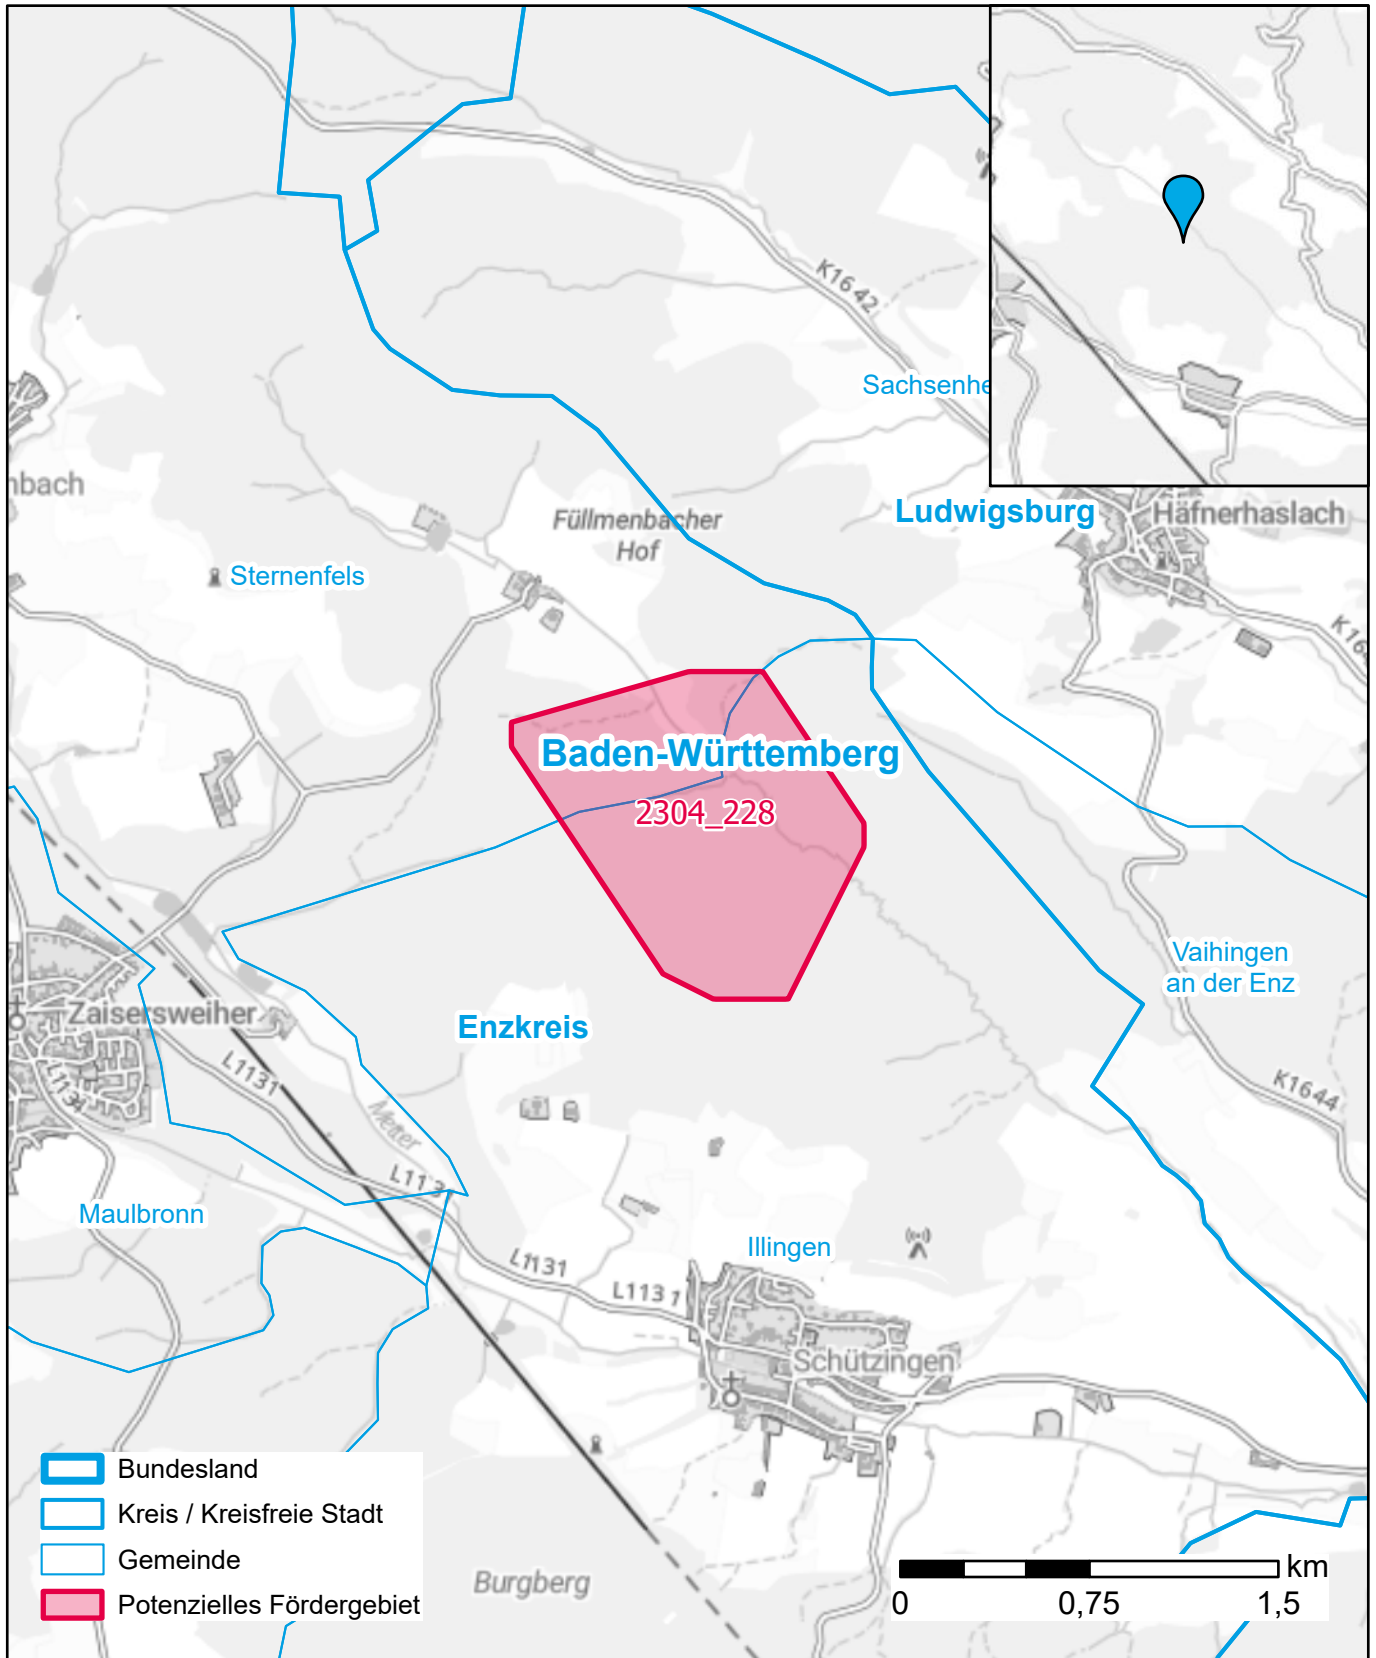

# Markterkundungsverfahren zur Schließung weißer Flecken

Baden-Württemberg, Landkreis Enzkreis  
Gebiets-ID: 2304\_228

Darstellung: Planstand Dezember 2023  
Datenbasis: MIG April/Mai 2023  
Hintergrundkarte: © GeoBasis-DE / BKG (2022)