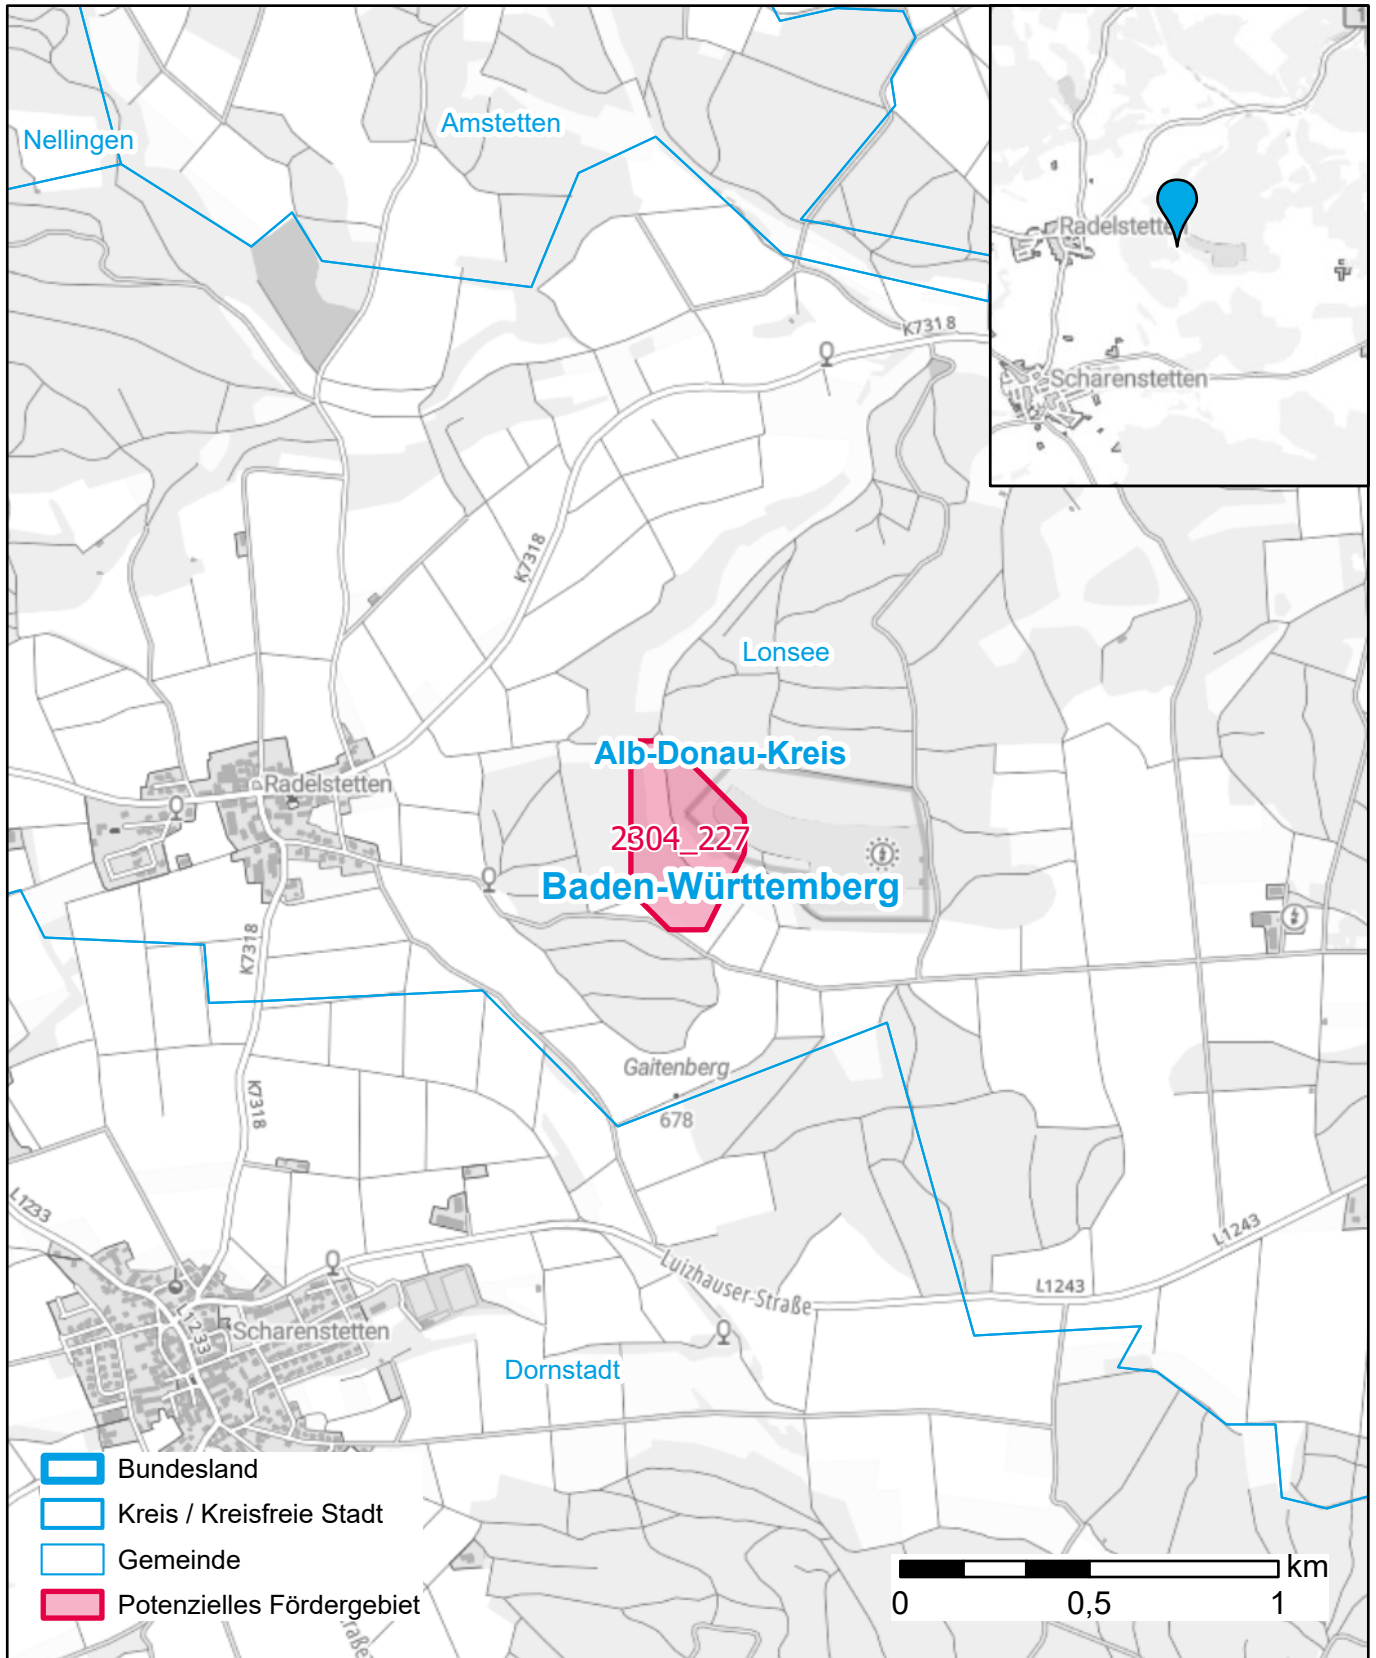

Markterkundungsverfahren zur Schließung weißer Flecken

Baden-Württemberg, Landkreis Alb-Donau-Kreis
Gebiets-ID: 2304_227

Darstellung: Planstand Dezember 2023
Datenbasis: MIG April/Mai 2023
Hintergrundkarte: © GeoBasis-DE / BKG (2022)