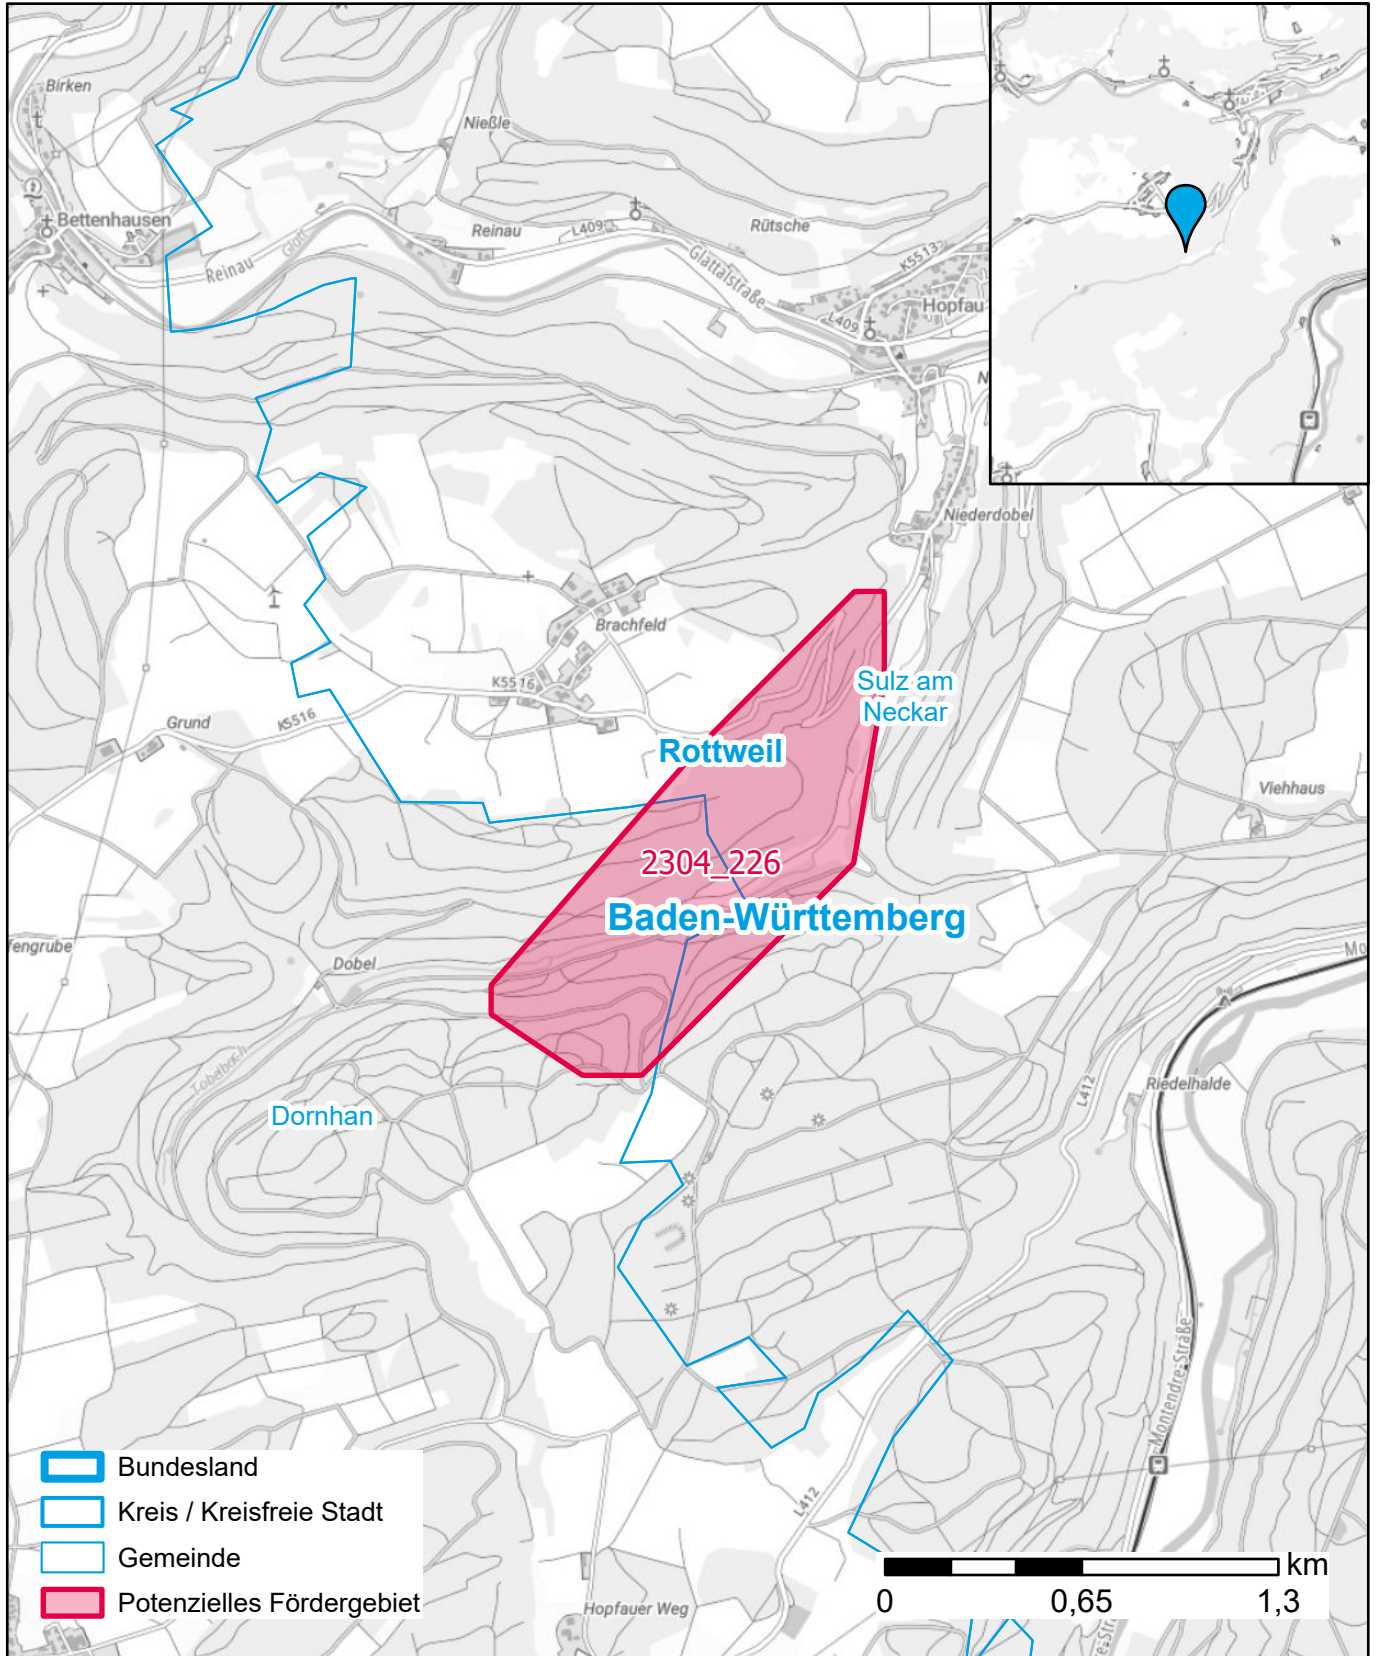

Markterkundungsverfahren zur Schließung weißer Flecken

Baden-Württemberg, Landkreis Rottweil

Gebiets-ID: 2304_226

Darstellung: Planstand Dezember 2023

Datenbasis: MIG April/Mai 2023

Hintergrundkarte: © GeoBasis-DE / BKG (2022)