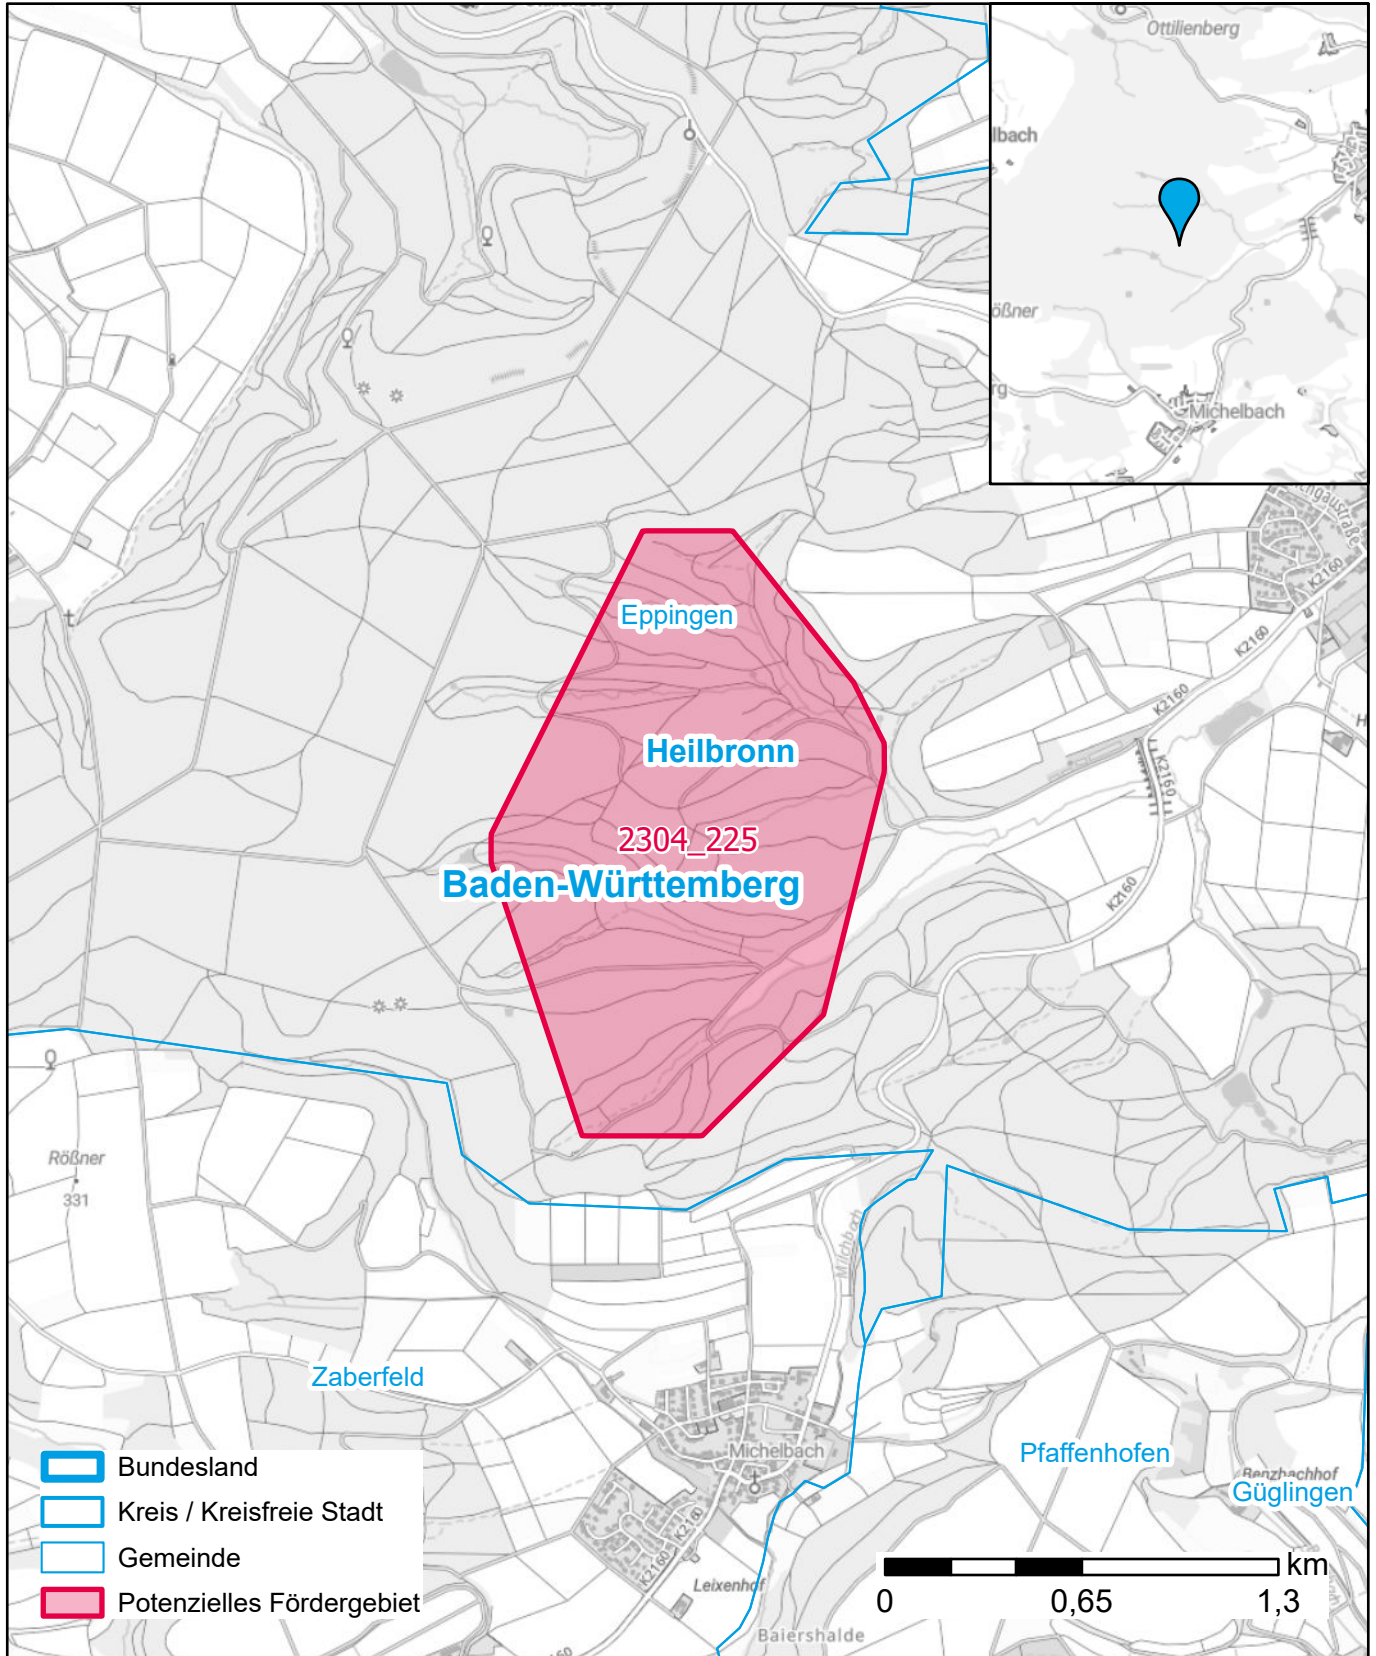

Markterkundungsverfahren zur Schließung weißer Flecken

Baden-Württemberg, Landkreis Heilbronn

Gebiets-ID: 2304_225

Darstellung: Planstand Dezember 2023

Datenbasis: MIG April/Mai 2023

Hintergrundkarte: © GeoBasis-DE / BKG (2022)