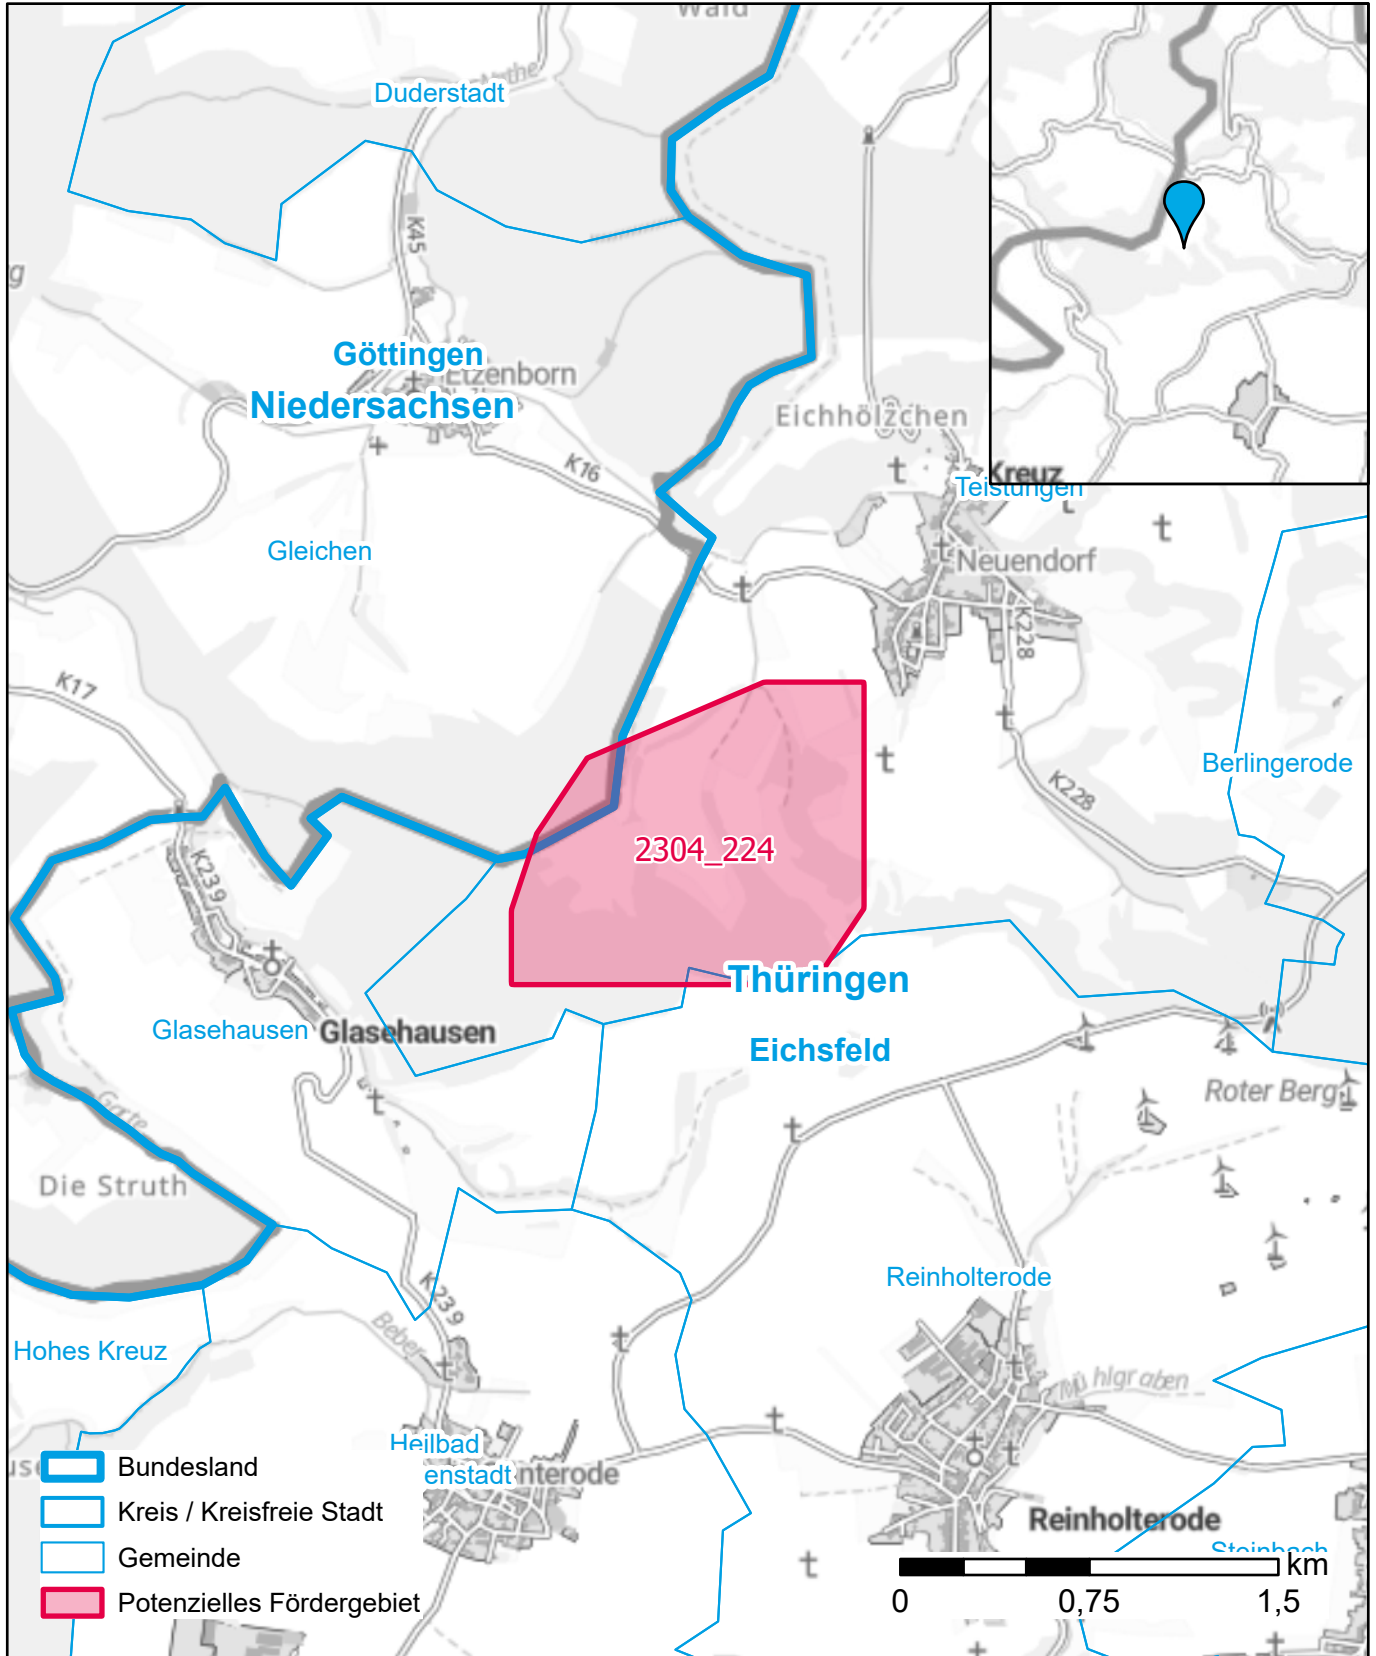

Markterkundungsverfahren zur Schließung weißer Flecken

Thüringen, Niedersachsen, Landkreis Göttingen, Landkreis Eichsfeld
Gebiets-ID: 2304_224

Darstellung: Planstand Dezember 2023
Datenbasis: MIG April/Mai 2023
Hintergrundkarte: © GeoBasis-DE / BKG (2022)