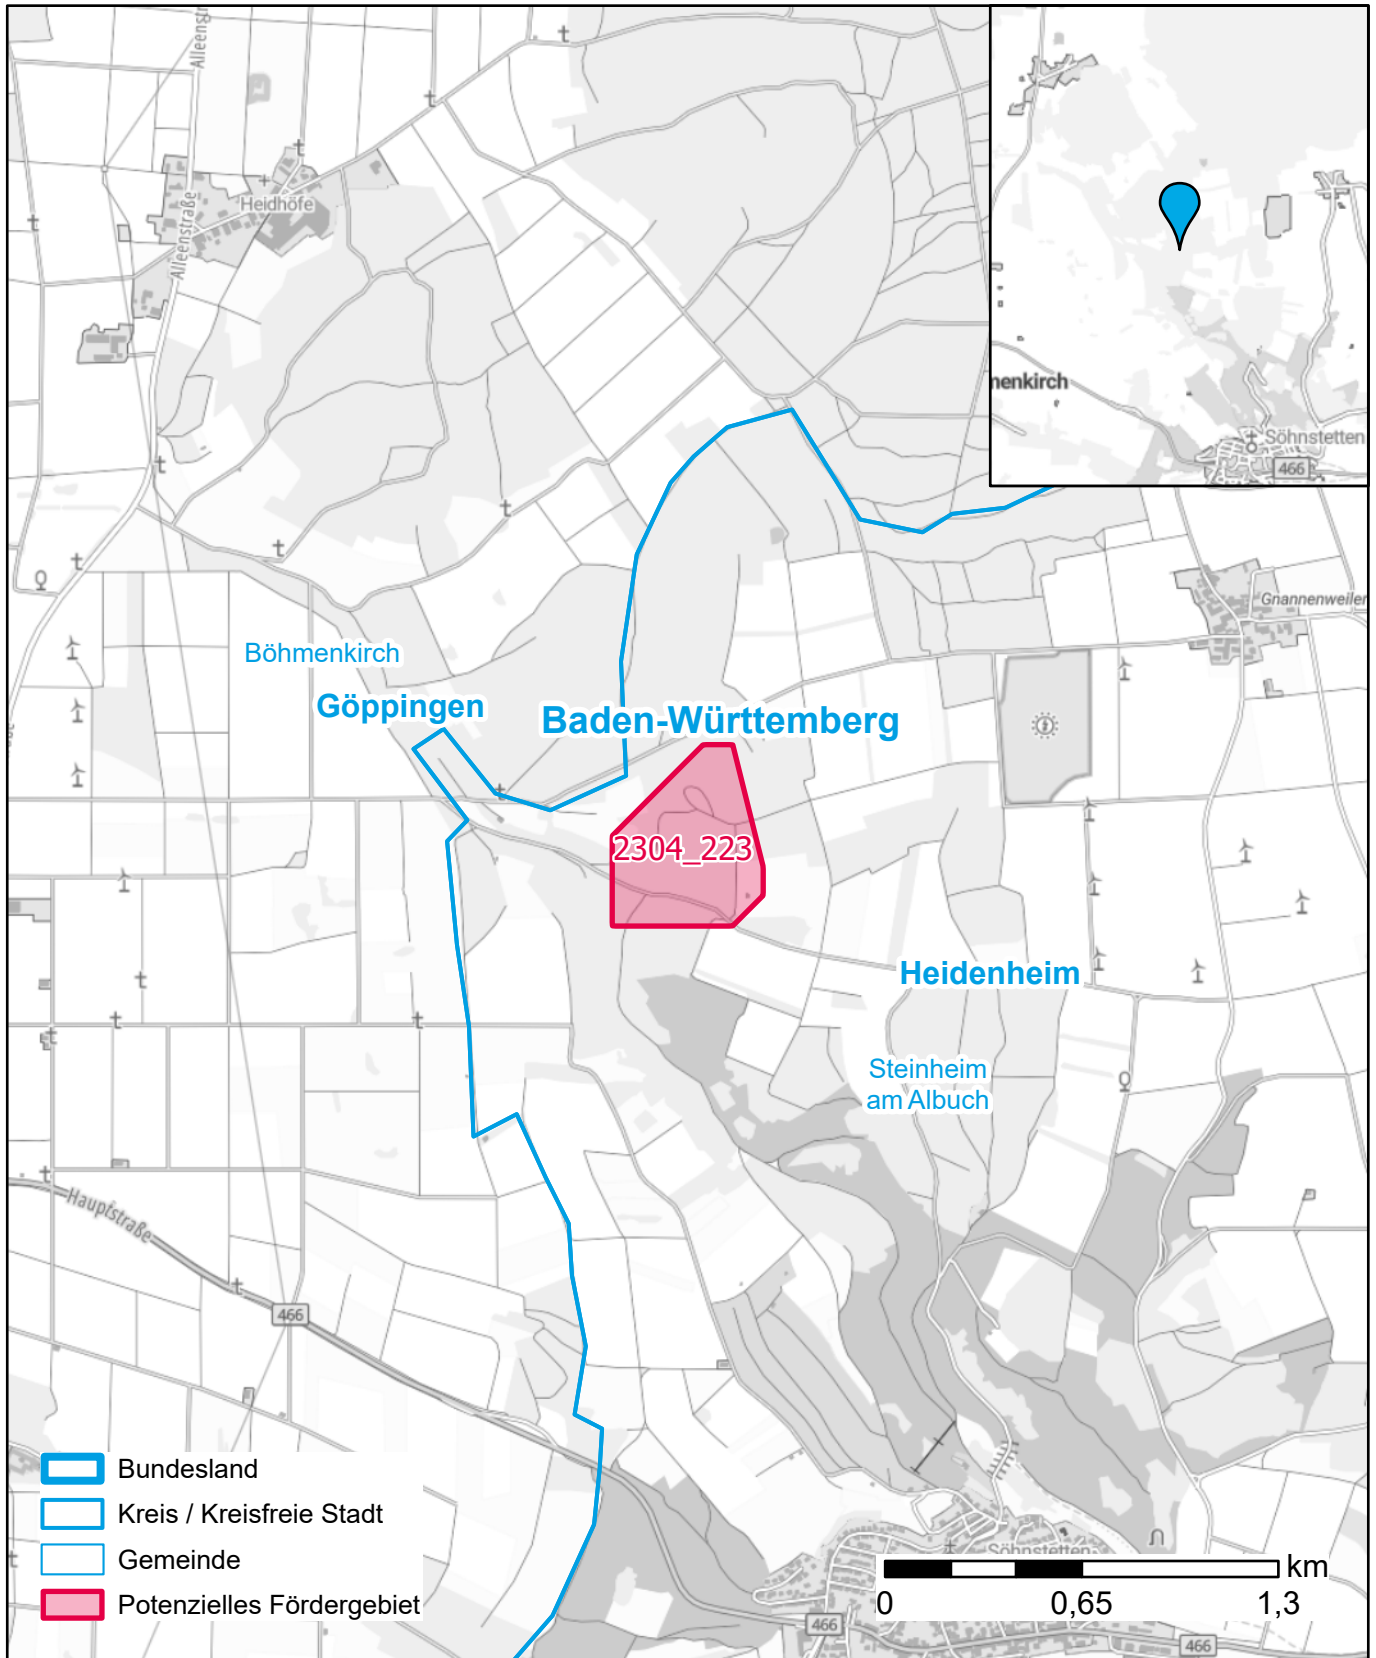

# Markterkundungsverfahren zur Schließung weißer Flecken

Baden-Württemberg, Landkreis Heidenheim  
Gebiets-ID: 2304\_223

Darstellung: Planstand Dezember 2023  
Datenbasis: MIG April/Mai 2023  
Hintergrundkarte: © GeoBasis-DE / BKG (2022)