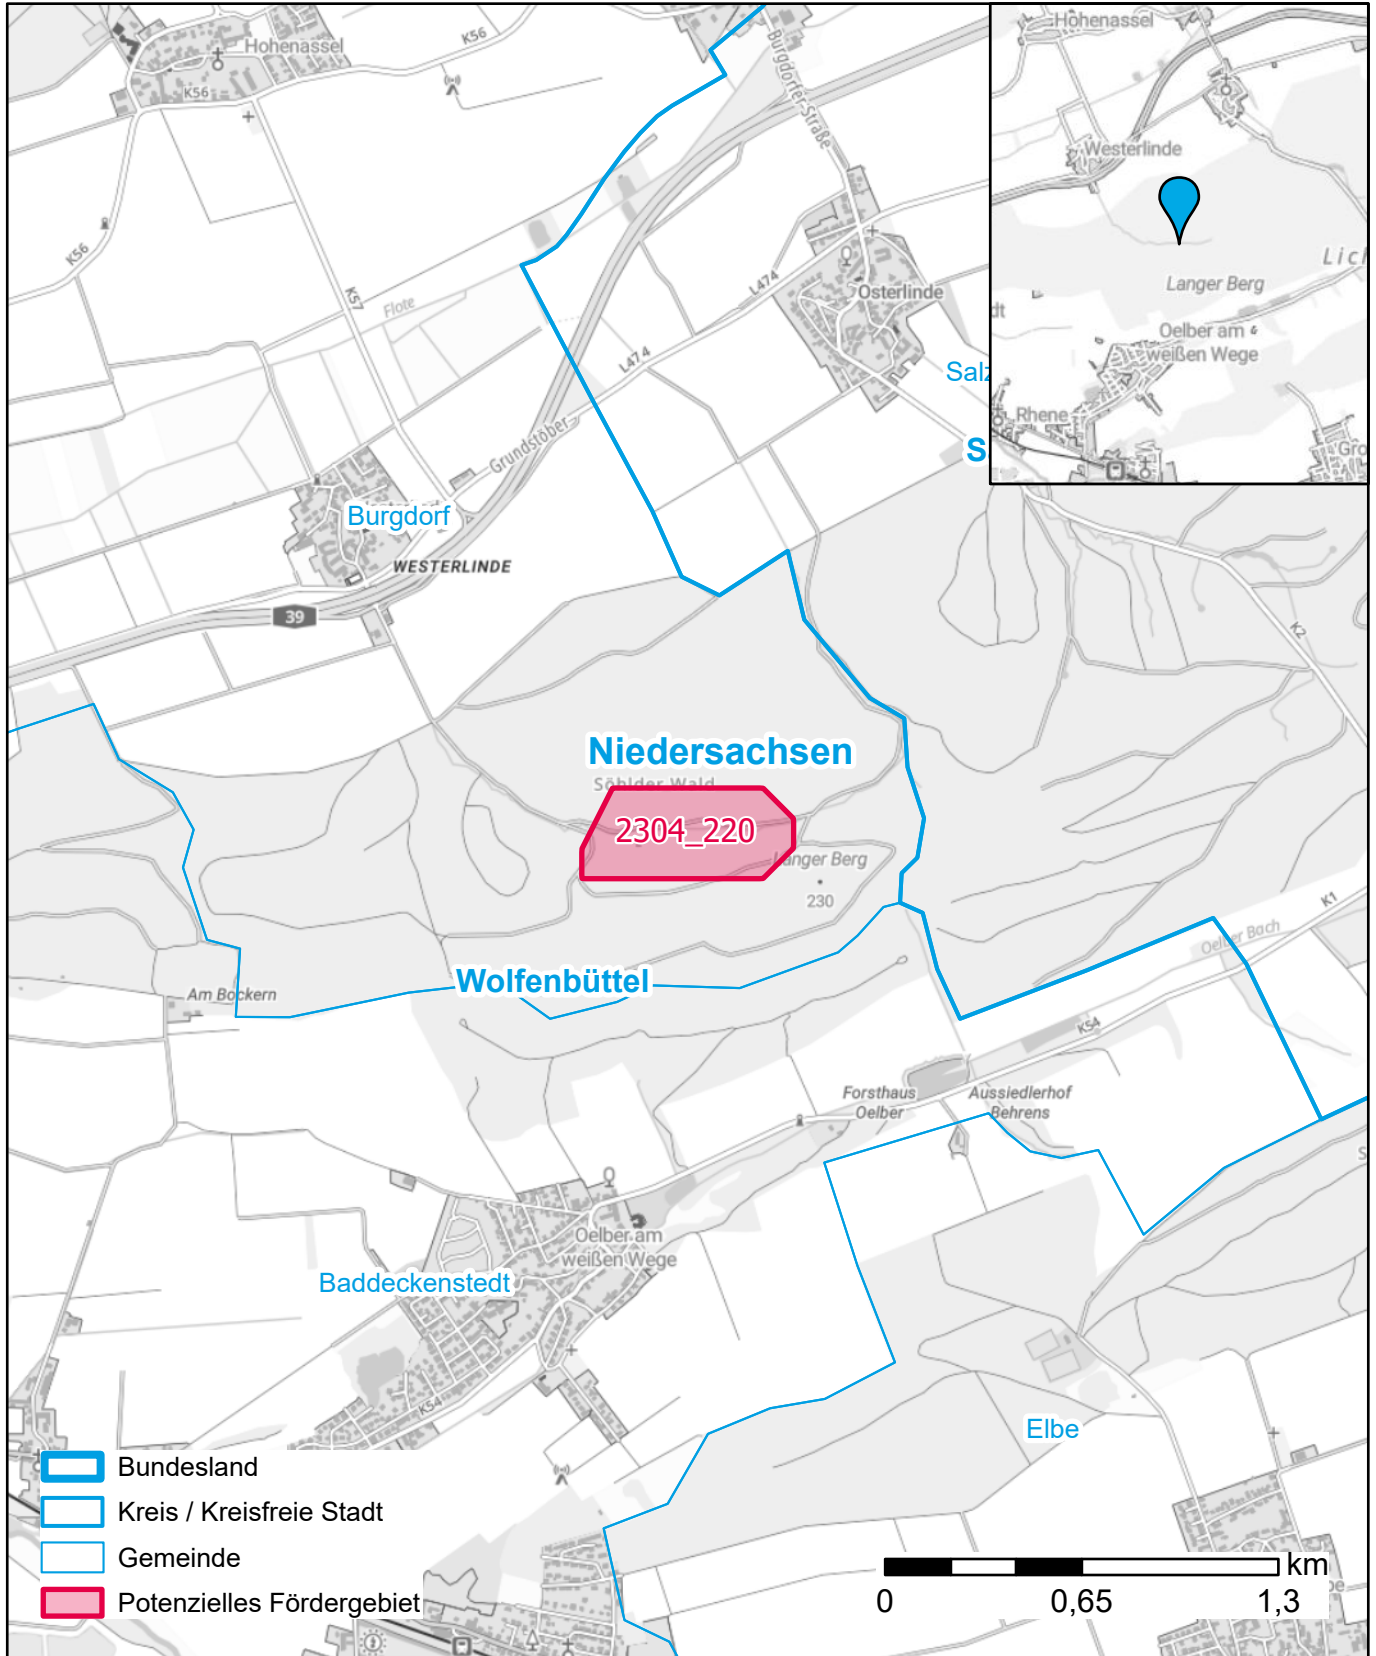

Markterkundungsverfahren zur Schließung weißer Flecken

Niedersachsen, Landkreis Wolfenbüttel
Gebiets-ID: 2304_220

Darstellung: Planstand Dezember 2023
Datenbasis: MIG April/Mai 2023
Hintergrundkarte: © GeoBasis-DE / BKG (2022)