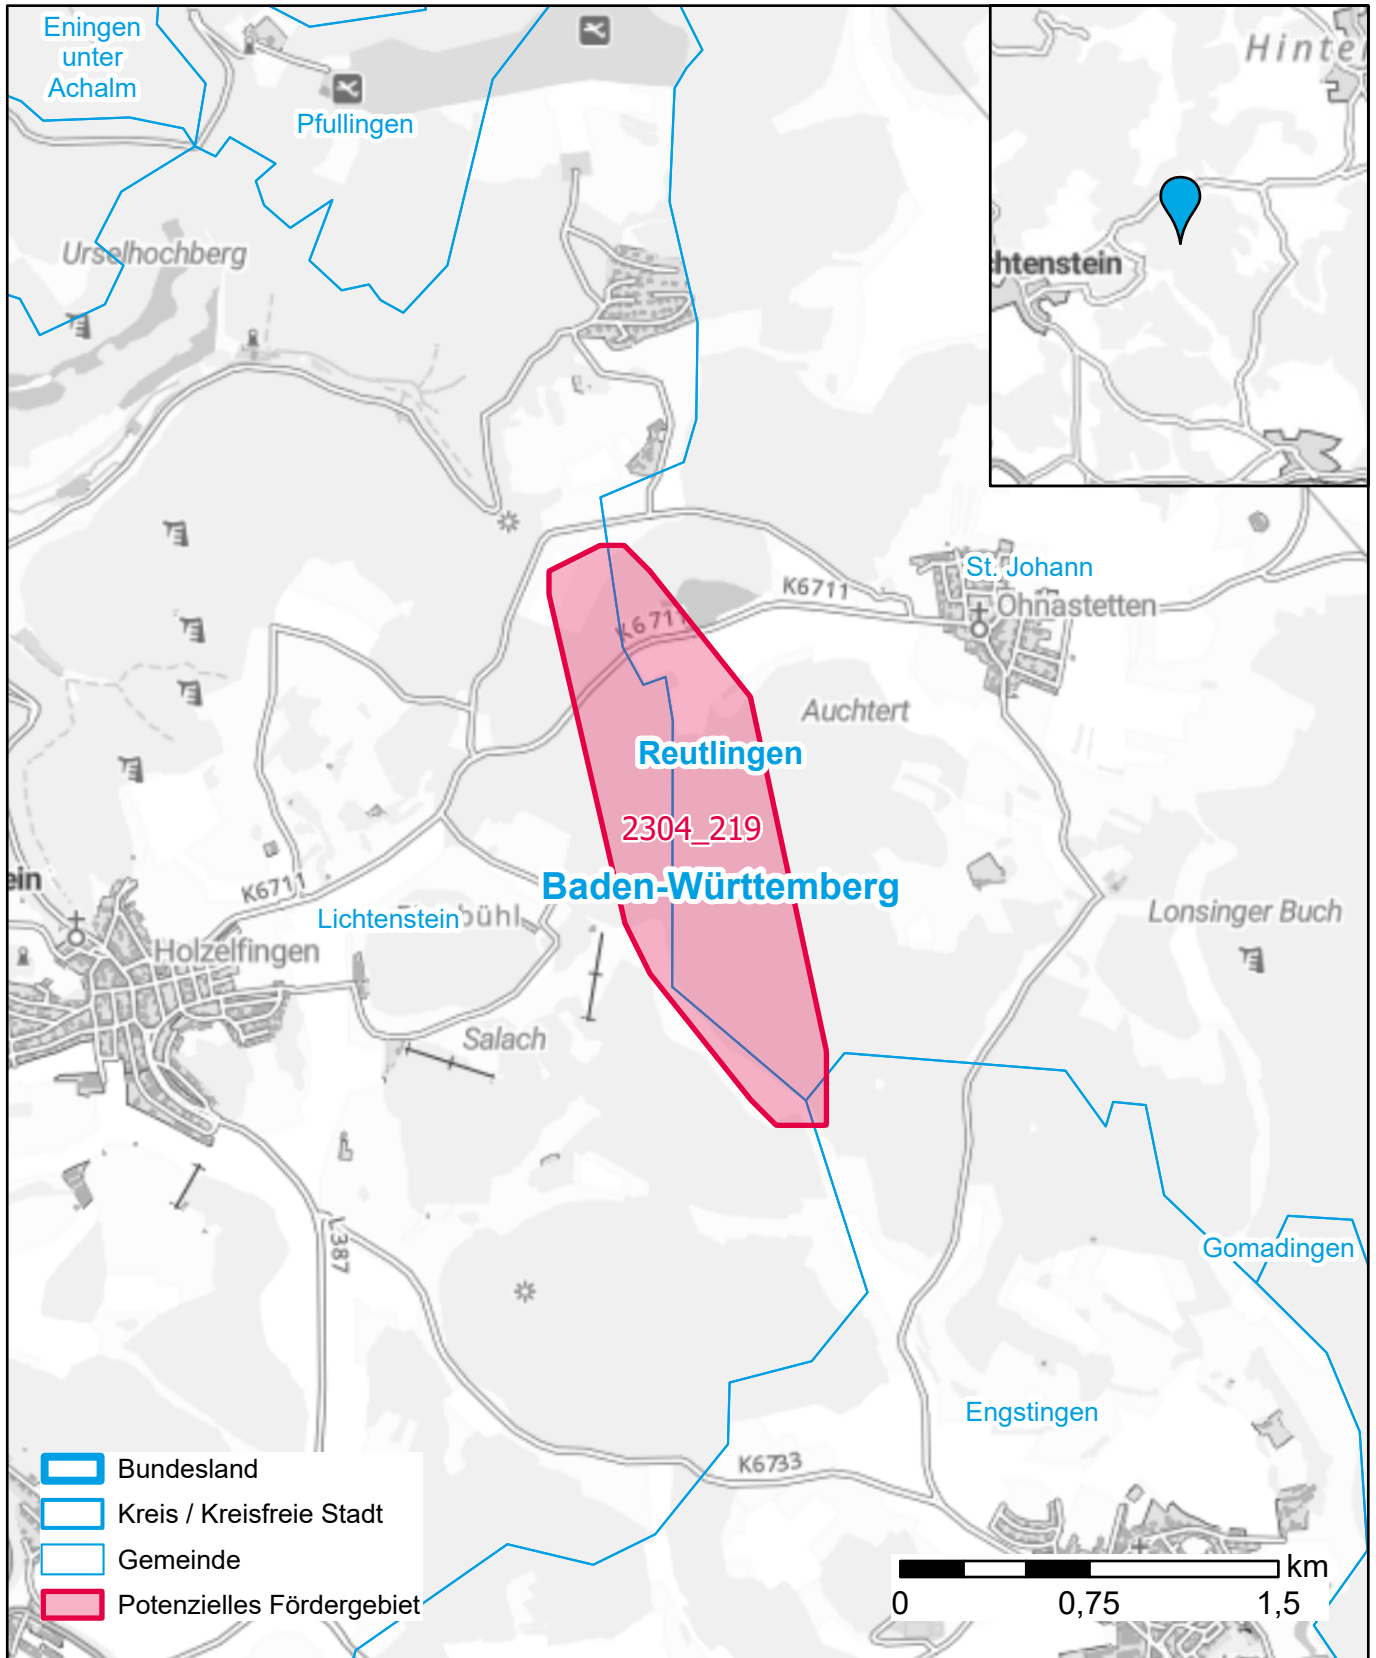

# Markterkundungsverfahren zur Schließung weißer Flecken

Baden-Württemberg, Landkreis Reutlingen

Gebiets-ID: 2304\_219

Darstellung: Planstand Dezember 2023

Datenbasis: MIG April/Mai 2023

Hintergrundkarte: © GeoBasis-DE / BKG (2022)