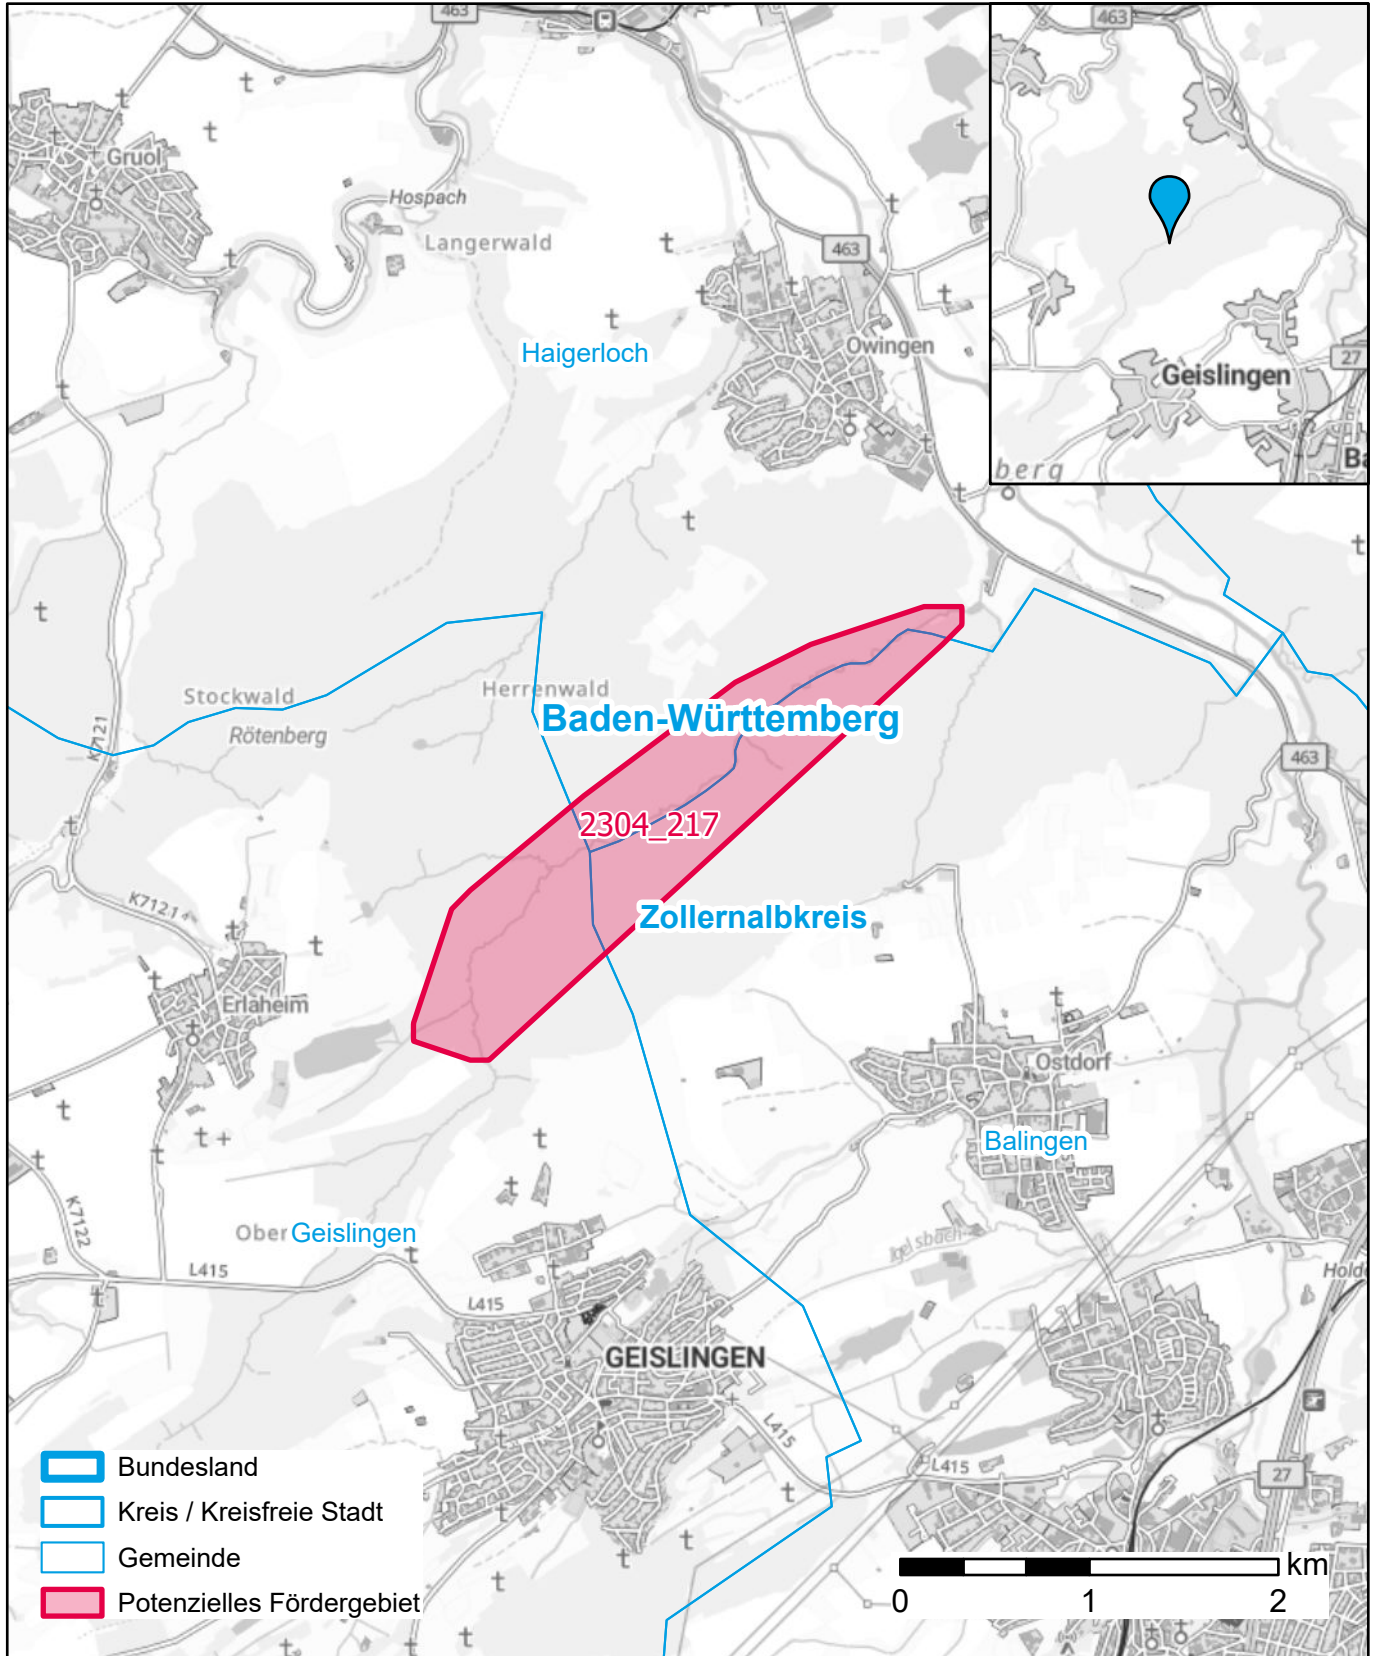

Markterkundungsverfahren zur Schließung weißer Flecken

Baden-Württemberg, Landkreis Zollernalbkreis
Gebiets-ID: 2304_217

Darstellung: Planstand Dezember 2023
Datenbasis: MIG April/Mai 2023
Hintergrundkarte: © GeoBasis-DE / BKG (2022)